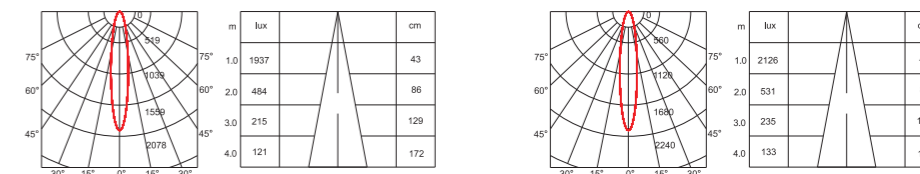

6W 20° 3000K CRI>80

6W 20° 4000K CRI>80

Order Information 产品信息

Mode 型号	Power 功率	LED Current 电流	CCT 色温	Luminous Flux 光通量	CRI 显指	PF 功率因数
RC6006-930XY	6W	135mA	3000K	20° 474lm/30° 501lm	>90	≥0.9
RC6006-940XY	6W	135mA	4000K	20° 498lm/30° 530lm	>90	≥0.9

Remark 备注: X=F(ON-OFF) X=T(Triac Dim) Y=B(Black) Y=W(White)