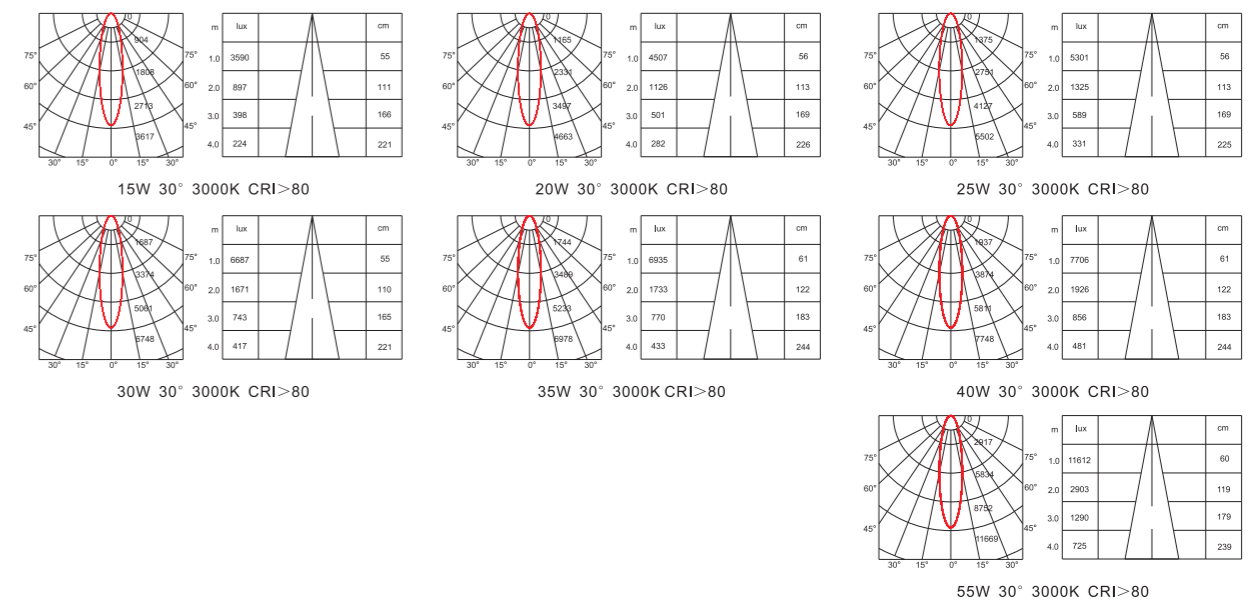

Photometric Diagram 光度分布图

Order Information 产品信息

Mode 型号	Power 功率	LED Current 电流	CCT 色温	Luminous Flux 光通量	CRI 显指	PF 功率因数
DLC0415A-930XY DLC0415A-940XY	15W	360mA	3000K 4000K	1419lm 1589lm	>90	≥0.95
DLC0420A-930XY DLC0420A-940XY	20W	480mA	3000K 4000K	1854lm 1832lm	>90	≥0.95
DLC0425A-930XY DLC0425A-940XY	25W	600mA	3000K 4000K	2158lm 2325lm	>90	≥0.95
DLC0430A-930XY DLC0430A-940XY	30W	720mA	3000K 4000K	2448lm 2612lm	>90	≥0.95
DLC0435A-930XY DLC0435A-940XY	35W	850mA	3000K 4000K	2986lm 2999lm	>90	≥0.95
DLC0440A-930XY DLC0440A-940XY	40W	960mA	3000K 4000K	3317lm 3435lm	>90	≥0.95
DLC0455A-930XY DLC0455A-940XY	55W	1300mA	3000K 4000K	4801lm 4813lm	>90	≥0.95

Remark 备注: X=F(ON-OFF) X=A(0-10V Dim) X=T(Triac Dim) Y=B(Black) Y=W(White)