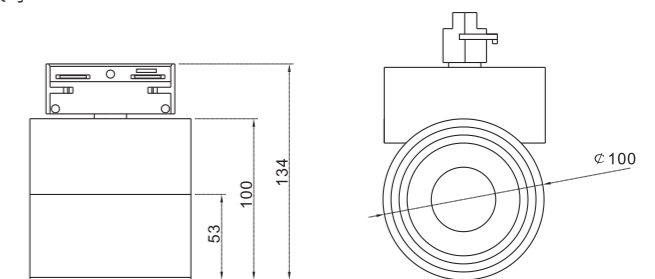

LT100-A系列采用高导热的铝散热器，高品质西铁城光源，防眩光透镜，可匹配白色、黑色、金色三种反光杯，内置恒流驱动电源，可旋转水平355°和垂直90°，以满足不同的需求。防眩光的设计，完美的光斑和准确的光束角度，营造舒适的光环境。整灯超过40,000小时的使用寿命。

Dimensions 产品尺寸 (Unit: mm)

Photometric Diagram 光度分布图

Order Information 产品信息