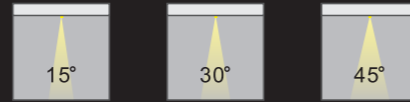

LTR Series

Advantages 产品优势

1. All of parts designed and produced by KWT own tools
   - Aluminium profile heatsink to meet best heat dissipation
   - Different Length and power to meet project request
   - Recessed type with trim and trimless
   - Gimbal and fixed type for option
   - Osram LED with step 3 to ensure the SDCM <3
   - CRI>90Ra For standard production line .
   - Dimmable type : Triac/0-10V/Dali/Wi-Fi/Blue Tooth
   - CCT dimmable is available : 2500K-3000k / 2700K-5000K
   - Customized funcation is available
2. 所有配件均由KWT 自己设计、自己开模生产
   - 型材灯体，散热更好
   - 根据应用场所可选择不同长度和功率
   - 嵌入式安装，有边和无边供选择
   - 固定和转动灯体可选
   - 欧司朗3步光源，确保色容差真正能够小于3
   - 高显色指数，标准产品均大于90Ra
   - 各种调光可选：Triac/0-10V/Dali/Wi-Fi/Blue Tooth
   - 调色温可选：2500K-3000k / 2700K-5000K
   - 接受定制

Dimensions 产品尺寸 (Unit: mm)

LTR0102
1LED/2W

42x41mm

LTR0104
2LED/4W

72x41mm

LTR0510
5LED/10W

145x41mm

LTR1020
10LED/20W

277x41mm

LTR1530
15LED/30W

410x41mm

Photometric Diagram 光度分布图

Order Information 产品信息

Mode 型号	Power 功率	LED Current 电流	CCT 色温	Luminous Flux 光通量	CRI 显指	PFC 功率因数
LTR0102-930XY LTR0102-940XY LTR0102-960XY	2W	50mA	3000K 4000K 6000K	132lm 148lm 141lm	>90	≥0.95
LTR0204-930XY LTR0204-940XY LTR0204-960XY	4W	100mA	3000K 4000K 6000K	260lm 285lm 279lm	>90	≥0.95
LTR0510-930XY LTR0510-940XY LTR0510-960XY	10W	250mA	3000K 4000K 6000K	680lm 735lm 730lm	>90	≥0.95
LTR1020-930XY LTR1020-940XY LTR1020-960XY	20W	480mA	3000K 4000K 6000K	1301lm 1506lm 1445lm	>90	≥0.95
LTR1530-930XY LTR1530-940XY LTR1530-960XY	30W	700mA	3000K 4000K 6000K	2011lm 2368lm 2233lm	>90	≥0.95

Remark 备注: X=F(ON-OFF) X=A(0-10V Dim) X=T(Triac Dim) X=D(Dali Dim) X=N(Without Driver) Y=B(Black) Y=W(White)