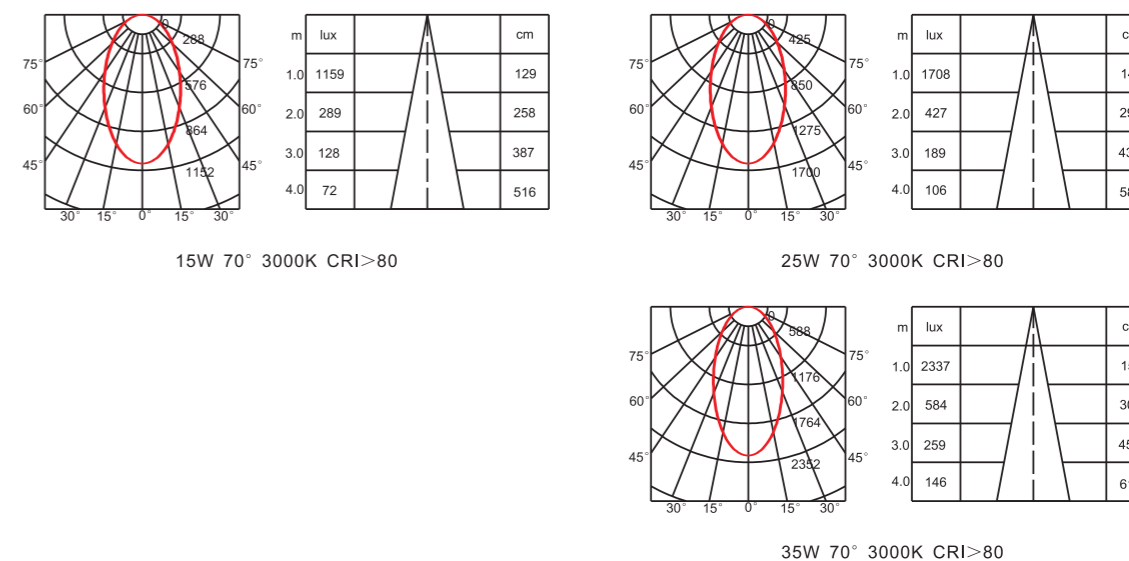

Photometric Diagram 光度分布图

- CITIZEN COB
- SDCM <3
- 15W / 25W / 35W
- Color White
- 70°
- CRI >90
- AC220-240V 50/60Hz
- 5 Years Warranty
  5年质保

SMR Series

SMR Series surfacemounted downlight to meet any applactions includes Hotel, Shopping Mall , Hospital , Metro Station ,Apartment etc . Glare free UGR<19 . No flickery , 5 Years warranty for options . Life time over 50,000hrs .Operation temperature -25℃~+50℃.

SMR系列明装筒灯可广泛应用于酒店，商场，医院，地铁，火车站等场所的照明。款式简单大方，不失时尚，是照明和装饰的首选灯型。防眩光设计，无频闪，高显色指数，低色容差，5年质保。寿命长达50000小时，工作温度-25℃~+50℃。

Order Information 产品信息

Mode 型号	Power 功率	LED Current 电流	CCT 色温	Luminous Flux 光通量	CRI 显指	PF 功率因数
SMR0415-C930 SMR0415-C940	15W	360mA	3000K 4000K	1285lm 1387lm	>90	≥0.95
SMR0525-C930 SMR0525-C940	25W	600mA	3000K 4000K	2200lm 2355lm	>90	≥0.95
SMR0635-C930 SMR0635-C940	35W	850mA	3000K 4000K	3350lm 3468lm	>90	≥0.95

Remark 备注: X=F(ON-OFF) X=A(0-10V Dim) X=T(Triac Dim) X=D(Dali Dim) X=N(Without Driver) Y=B(Black) Y=W(White)