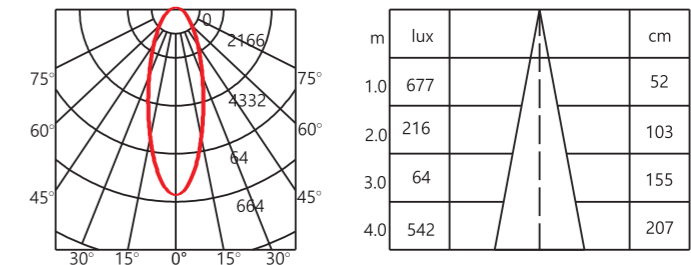

3000K Ra>80 Beam Angle=34°