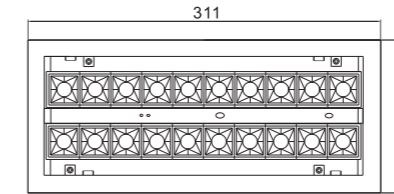

Dimensions 产品尺寸 (Unit: mm)

LTG1020
10LED/20W

295x90mm

LTG2040
20LED/40W

425x90mm

LTG1530
15LED/30W

295x90mm

LTG3060
30LED/60W