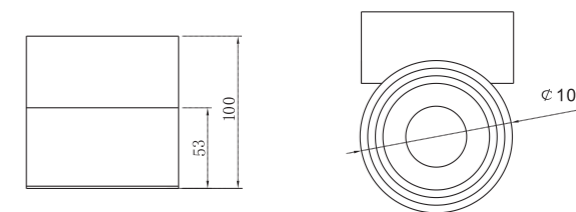

LM100系列采用高导热的铝散热器，高品质西铁城光源，防眩光透镜，可匹配白色、黑色、金色三种反光杯，内置恒流驱动电源，可旋转水平355°和垂直90°，以满足不同的需求。防眩光的设计，完美的光斑和准确的光束角度，营造舒适的光环境。整灯超过40,000小时的使用寿命。

Dimensions 产品尺寸 (Unit: mm)

Photometric Diagram 光度分布图

Order Information 产品信息