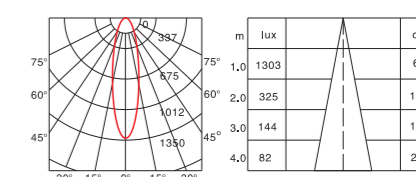

24W

Photometric Diagram 光度分布图

7W 36° 3000K CRI>90

11W 36° 3000K CRI>90

15W 36° 3000K CRI>90

24W 36° 3000K CRI>90

Order Information 产品信息

Model 型号	Power 功率	LED Current 电流	CCT 色温	Luminous Flux 光通量	CRI 显指	PF 功率因数
SC7507G-927XY	7W	180mA	2700K	12° 340lm/24° 352lm/36° 419lm	>90	≥0.95
SC7507G-930XY			3000K	12° 356lm/24° 516lm/36° 550lm		
SC7507G-940XY			4000K	12° 377lm/24° 543lm/36° 565lm		
SC7511G-927XY	11W	300mA	2700K	12° 550lm/24° 642lm/36° 566lm	>90	≥0.95
SC7511G-930XY			3000K	12° 580lm/24° 670lm/36° 621lm		
SC7511G-940XY			4000K	12° 620lm/24° 752lm/36° 667lm		
SC10515G-927XY	15W	400mA	2700K	12° 1054lm/24° 1058lm/36° 1250lm	>90	≥0.95
SC10515G-930XY			3000K	12° 1053lm/24° 1117lm/36° 1367lm		
SC10515G-940XY			4000K	12° 1218lm/24° 1275lm/36° 1440lm		
SC12524G-927XY	24W	560mA	2700K	12° 1655lm/24° 2019lm/36° 1754lm	>90	≥0.95
SC12524G-930XY			3000K	12° 1748lm/24° 2109lm/36° 1862lm		
SC12524G-940XY			4000K	12° 1874lm/24° 2353lm/36° 1990lm		