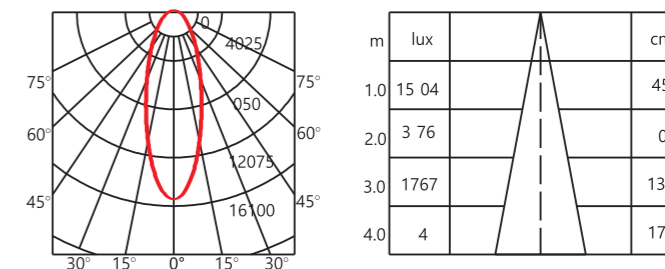

3000K Ra>80 Beam Angle=34°