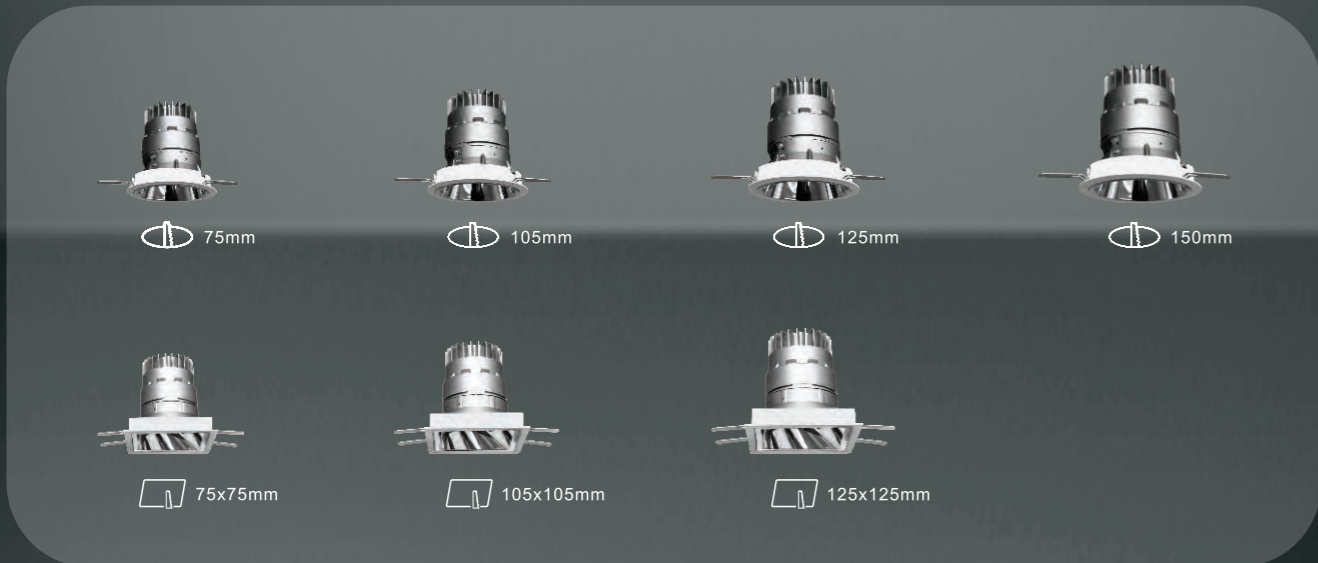

Fixed 下照式

Adjustable 可调式