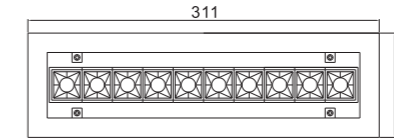

Dimensions 产品尺寸 (Unit: mm)

LTG1020
10LED/20W

295x90mm

LTG2040
20LED/40W

425x90mm

LTG1530
15LED/30W

295x90mm

LTG3060
30LED/60W