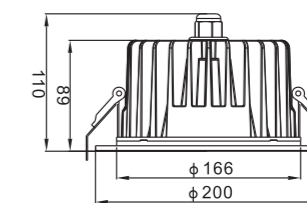

Dimensions 产品尺寸 (Unit: mm)

18W/25W/32W