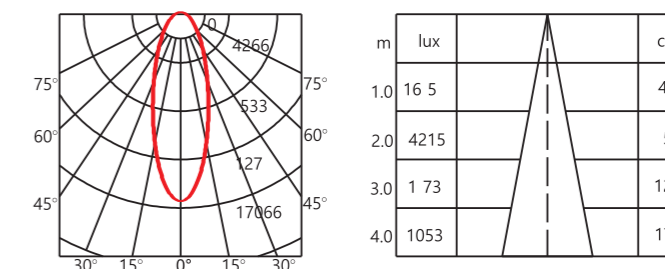

4000K CRI>80 Beam Angle=34°

Order Information 产品信息

Mode 型号	Power 功率	LED Current 电流	CCT 色温	Luminous Flux 光通量	CRI 显指	PFC 功率因数
L12S5×8-930XY	40W	960mA	3000K	3471lm	>90	≥0.96
L12S5×8-940XY	40W	960mA	4000K	3610lm	>90	≥0.96

Remark 备注: X=F(ON-OFF) X=A(0-10V Dim) X=T(Triac Dim) X=D(Dali Dim) X=N(Without Driver) Y=B(Black) Y=W(White)