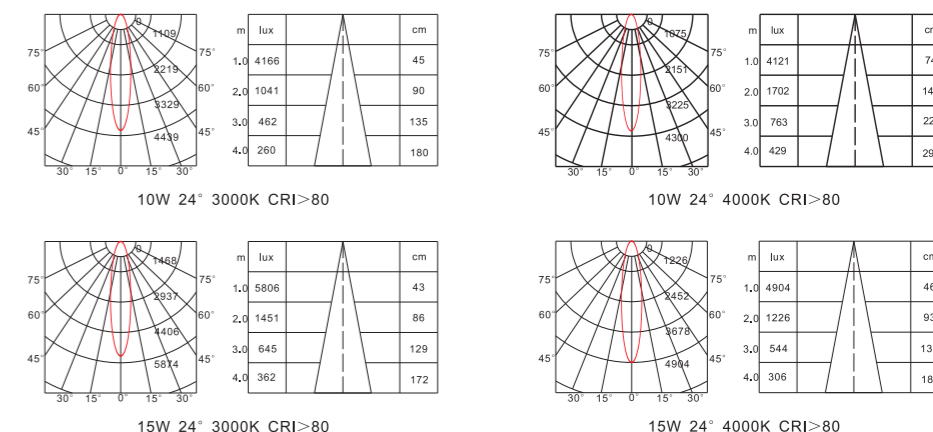

LT100-B系列采用高导热的铝散热器, 高品质西铁城光源, 防眩光透镜, 可匹配白色、黑色、金色三种反光杯, 内置恒流驱动电源, 可旋转水平355°和垂直90°, 以满足不同的需求。防眩光的设计, 完美的光斑和准确的光束角度, 营造舒适的光环境。整灯超过40,000小时的使用寿命。

Dimensions 产品尺寸 (Unit: mm)

Photometric Diagram 光度分布图

Order Information 产品信息