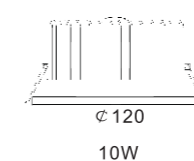

DLT03/05/06系列是金瓦特自主研发，压铸铝套件，表面烤漆，1090压铸反光杯，反射率95%，优质扩散板，透光率高达92%，高亮度COB光源，配置金瓦特外置恒流驱动电源，可调光，高效率，无频闪，整灯寿命超过30,000小时。

Dimensions 产品尺寸 (Unit: mm)

Photometric Diagram 光度分布图

Order Information 产品信息

Mode 型号	Power 功率	LED Current 电流	CCT 色温	Luminous Flux 光通量	CRI 显指	PF 功率因数
DLT0310-930XY	10W	300mA	3000K	839lm	>90	≥0.9
DLT0515-930XY	15W	300mA	3000K	1649lm	>90	≥0.9
DLT0620-930XY	20W	600mA	3000K	2158lm	>90	≥0.9