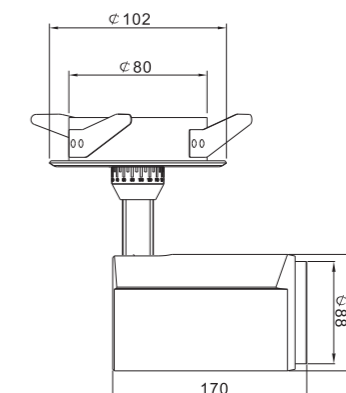

RC100系列为KWT完全自主研发的一款高端的电源内置式射灯, 设计灵感来自于人类的双眼皮眼睛, 灯体口径尺寸为100mm, 整灯采用铝材模具一体成型, 外型达到最简洁流畅。采用高品质西铁城光源, 独特的防眩光反光杯光学设计, 搭配内置恒流驱动电源, 可调光, 高效率, 无频闪, 是高端会所、博物馆等国际品牌连锁店的最佳灯具选择。

Dimensions 产品尺寸 (Unit: mm)

Photometric Diagram 光度分布图