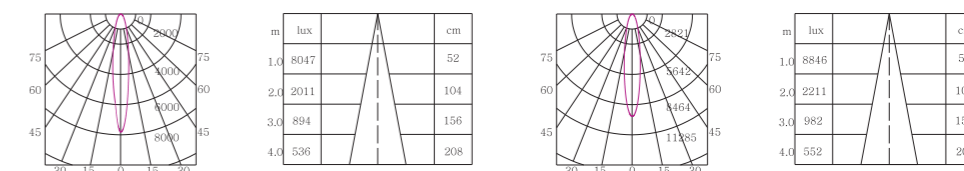

- 高品质西铁城COB光源，低色容差SDCM <3
- 先进的超薄混合光学透镜设计，一流的照明控制效果
- 不同的光学配件可呈现出不同的光斑，以满足不同的照明需求
- 配有不同的防眩光配件的防眩设计
- 模块化结构，更易于组装，安装和拆卸
- 可水平旋转355° 垂直旋转90°
- 超长使用寿命，>50000小时，5年质保

Dimensions 产品尺寸 (Unit:mm)

Photometric Diagram 光度分布图