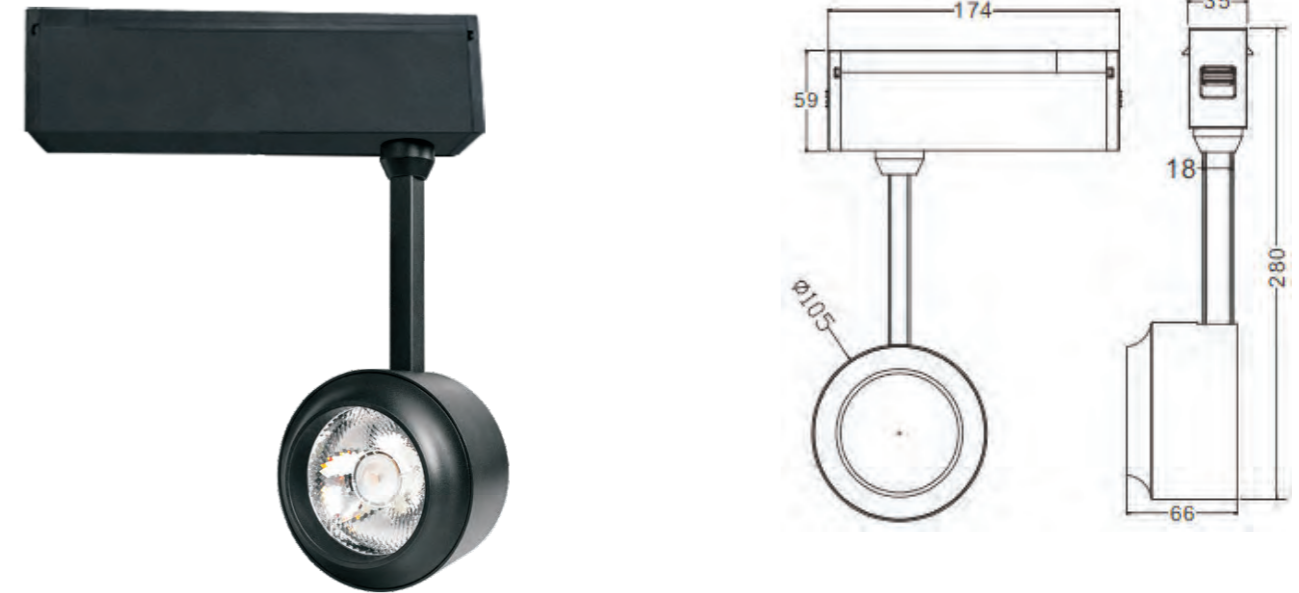

M-Spotlight Series 磁吸射灯系列

Product Specifications 产品规格

Item No.: MS112
Power: 15W / 20W / 25W / 30W
Beam Angle: 15° / 24° / 36°
Light Source: CITIZEN
Colour Temperature: 2700K / 3000K / 4000K
Colour: Sand white / Sand black
CRI: > 90
Material: Aluminium
Input Voltage: DC 24V
Dim: 0-10V / Dali Dimmable

产品型号: MS112
功率: 15W / 20W / 25W / 30W
光束角: 15° / 24° / 36°
光源: 西铁城
色温: 2700K / 3000K / 4000K
颜色: 砂纹白 / 砂纹黑
显指: >90
材质: 型材铝
输入电压: DC 24V
调光方式: 0-10V / Dali调光