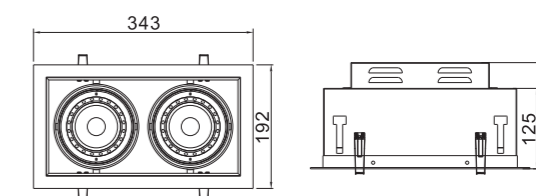

Dimensions 产品尺寸 (Unit: mm)

10W/12W/16W