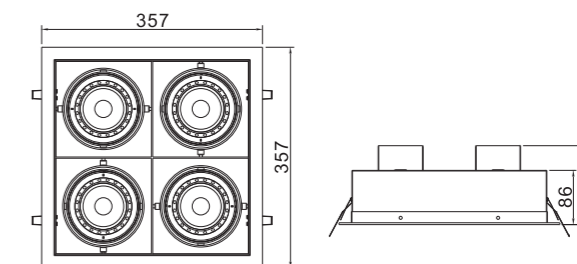

Dimensions 产品尺寸 (Unit: mm)

10W*4/12W*4/16W*4

Photometric Diagram 光度分布图