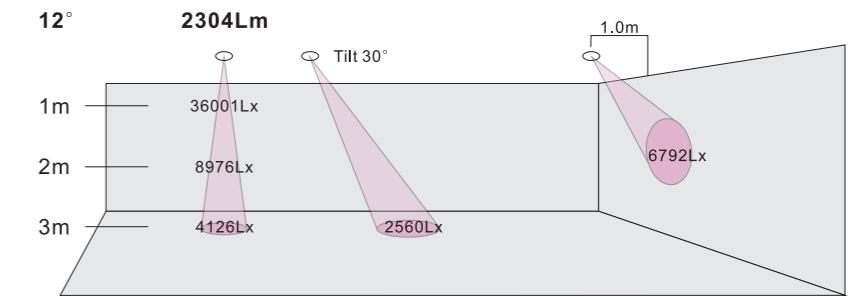

34W 3000K CRI:90