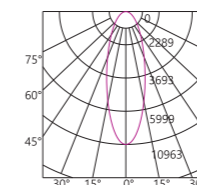

Operation temperature -25℃~+50℃.

PO 系列嵌入式射灯可广泛应用于酒店，商场，医院，地铁，火车站等场所的照明。款式简单大方，不失时尚，是照明和装饰的首选灯型。防眩光设计，无频闪，高显色指数，低色容差，5年质保。寿命长达50000小时，工作温度-25℃~+50℃。

Dimensions 产品尺寸 (Unit: mm)

Photometric Diagram 光度分布图

m	lux	cm
1.0	10922	63
2.0	2282	125
3.0	755	188
4.0	423	251