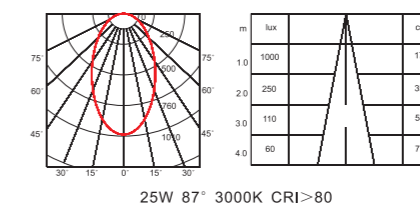

DLD04-A系列筒灯由金瓦特自主设计研发, 压铸铝外壳, 外表烤漆, 采用高质量1090铝反射器, 反射率>95%, 扩散板透光率>92%, 高亮度三星光源, 搭配金瓦特外置恒流驱动电源, 可调光, 高效率, 无频闪, 整灯寿命超过40,000小时以上。

Dimensions 产品尺寸 (Unit:mm)

16W/20W/25W

Photometric Diagram 光度分布图

Order Information 产品信息