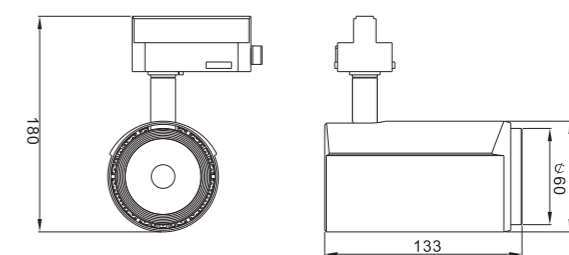

RT69系列为KWT完全自主研发的一款高端的电源内置式射灯，设计灵感来自于人类的双眼皮眼睛，灯体口径尺寸为69mm，整灯采用铝材模具一体成型，外型达到最简洁流畅。采用高品质西铁城光源，独特的防眩光反光杯光学设计，搭配内置恒流驱动电源，可调光，高效率，无频闪，是高端会所、博物馆等国际品牌连锁店的最佳灯具选择。

Dimensions 产品尺寸 (Unit: mm)

Photometric Diagram 光度分布图