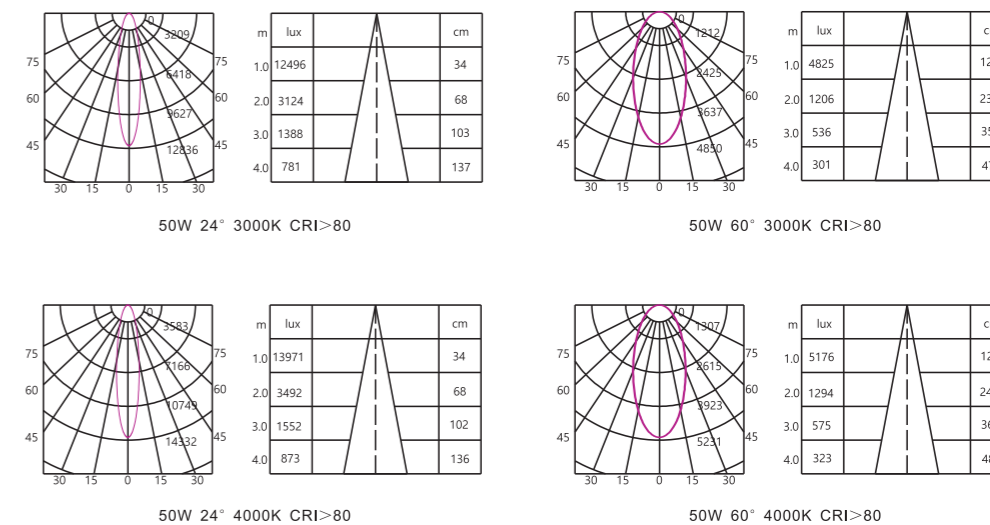

DLG系列由金瓦特自主研发，压铸铝外壳，喷涂氧化处理，PC反射器，镜面阳极氧化处理反光率>95%，高档玻璃透光率>93%，高品质西铁城光源，搭配金瓦特外置恒流驱动电源，可调光，高效率，无频闪，整灯寿命超过40,000小时以上。

Dimensions 产品尺寸 (Unit: mm)

Photometric Diagram 光度分布图

Order Information 产品信息

Mode 型号	Power 功率	LED Current 电流	CCT 色温	Luminous Flux 光通量	CRI 显指	PF 功率因数
DLG17550-C930XY	50W	1200mA	3000K	4916lm	>90	≥0.95
DLG17550-C940XY			4000K	5465lm		