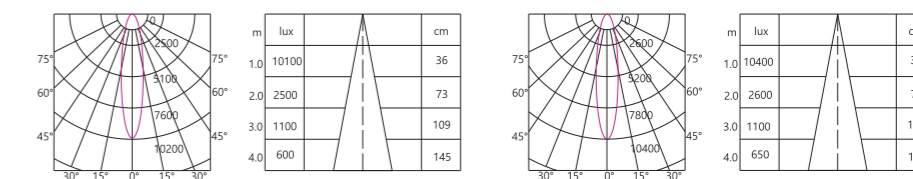

CITIZEN COB

SDCM <3

25W

Color Black/White

15° /24° /36°

120*120 mm

AC100-240/220-240V 50/60Hz

5 Years Warranty
5年质保

POS13025 Series

PO Series Recessed Spotlight to meet any applications includes Hotel, Shopping Mall, Hospital, Metro Station, Apartment etc. Glare free UGR<19. No flickery, 5 Years warranty for options. Life time over 50,000hrs.

Operation temperature -25°C~+50°C.

PO系列嵌入式射灯可广泛应用于酒店、商场、医院、地铁、火车站等场所的照明。款式简单大方，不失时尚，是照明和装饰的首选灯型。防眩光设计，无频闪，高显色指数，低色容差，5年质保。寿命长达50000小时，工作温度-25°C~+50°C。

Order Information 产品信息

Mode 型号	Power 功率	LED Current 电流	CCT 色温	Luminous Flux 光通量	CRI 显指	PFC 功率因数
POS13025-927XY	25W	600mA	2700K	15° 1770lm/24° 1860lm/36° 2010lm	>90	≥0.9
POS13025-930XY	25W	600mA	3000K	15° 2120lm/24° 2156lm/36° 2170lm	>90	≥0.9
POS13025-940XY	25W	600mA	4000K	15° 2300lm/24° 2331lm/36° 2450lm	>90	≥0.9

Remark 备注: X=F(ON-OFF) X=A(0-10V Dim) X=T(Triac Dim) X=D(Dali Dim) X=N(Without Driver) Y=B(Black) Y=W(White)