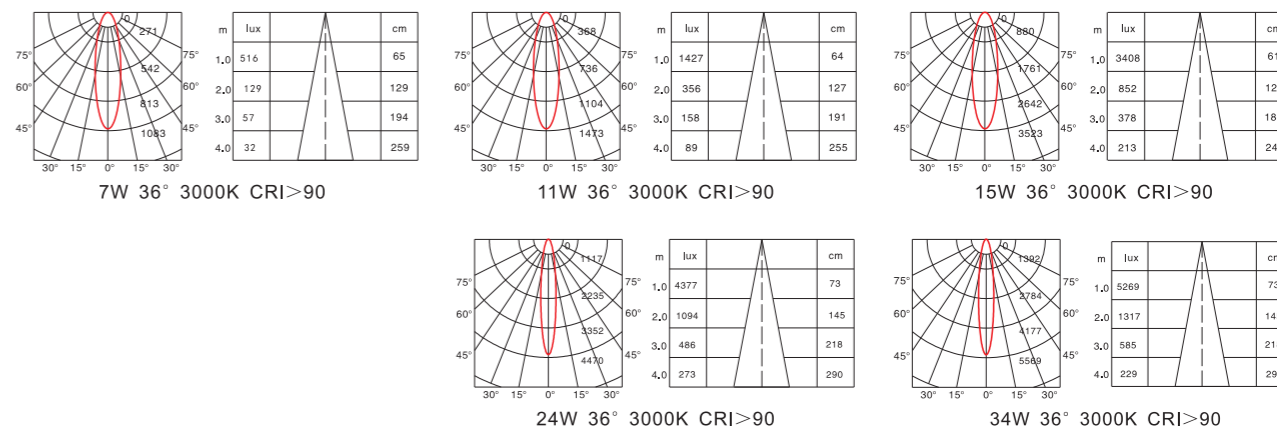

Photometric Diagram 光度分布图

Order Information 产品信息

Mode 型号	Power 功率	LED Current 电流	CCT 色温	Luminous Flux 光通量	CRI 显指	PF 功率因数
RC7507G-927XY RC7507G-930XY RC7507G-940XY	7W	180mA	2700K 3000K 4000K	12° 340lm/24° 352lm/36° 419lm 12° 356lm/24° 516lm/36° 550lm 12° 377lm/24° 543lm/24° 565lm	>90	≥0.95
RC7511G-927XY RC7511G-930XY RC7511G-940XY	11W	300mA	2700K 3000K 4000K	12° 550lm/24° 642lm/36° 566lm 12° 580lm/24° 670lm/36° 621lm 12° 620lm/24° 752lm/24° 667lm	>90	≥0.95
RC10515G-927XY RC10515G-930XY RC10515G-940XY	15W	400mA	2700K 3000K 4000K	12° 1054lm/24° 1058lm/36° 1250lm 12° 1053lm/24° 1117lm/36° 1367lm 12° 1218lm/24° 1275lm/36° 1440lm	>90	≥0.95
RC12524G-927XY RC12524G-930XY RC12524G-940XY	24W	560mA	2700K 3000K 4000K	12° 1655lm/24° 2019lm/36° 1754lm 12° 1748lm/24° 2109lm/36° 1862lm 12° 1874lm/24° 2353lm/36° 1990lm	>90	≥0.95
RC15034G-927XY RC15034G-930XY RC15034G-940XY	34W	820mA	2700K 3000K 4000K	12° 2145lm/24° 2388lm/36° 2208lm 12° 2304lm/24° 2823lm/36° 2274lm 12° 2542lm/24° 3009lm/36° 2810lm	>90	≥0.95