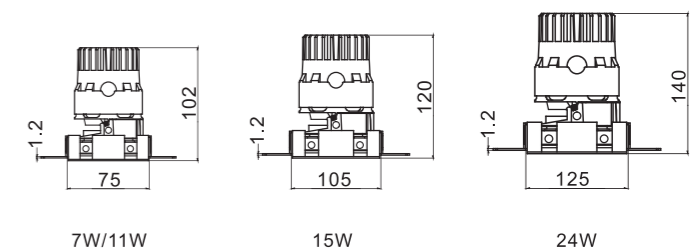

喜达屋筒灯系列是在深入研究酒店照明需求，集合了数十家国内外知名照明设计公司总监的设计理念后集大智而成，模块化结构设计，拆卸组合方便快捷；深度防眩黑光设计，众多反光罩搭配，光色柔和，见光不见灯；四款大小不同尺寸，方形圆形齐全，带边框无边框兼有，有下照式、洗墙式，防水等级IP44，产品可广泛的使用于高端酒店、别墅、会所、影院、办公室。

Dimensions 产品尺寸 (Unit: mm)

Photometric Diagram 光度分布图