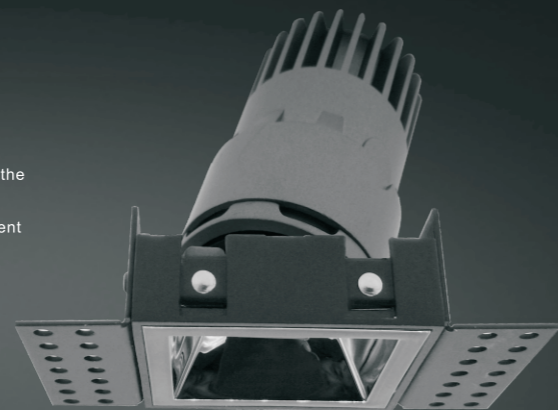

Advantages 产品优势

- High quality CITIZEN COB, CRI>90, SDCM<3
- Anti-glare design with various free replacement accessories
- Triac, 0-10V and DALI dimming are available
- Universally adjustable, 0-30° in vertical, and 360° in horizontal
- Modularity structure, easier to assemble, install and disassemble, no damage to the ceiling floor
- Family structure appearance design to meet with the uniform aesthetic requirement
- Long life, >50,000 hours, 5 years warranty

- 高亮度西铁城光源，显指大于90，低色容差SDCM小于3
- 防眩光设计，多种配件自由替换
- 可选配可控硅调光，0-10V调光和DALI调光
- 垂直转动0-30°，水平360°转动
- 模块化结构，更易组装，安装拆卸，不损坏天花板
- 组合结构外观设计，符合一致的美学要求
- 寿命长，超过50000小时，质保5年

- CITIZEN COB
- SDCM <3
- 7W/11W/15W/24W
- CRI >90
- AC100-240/220-240V 50/60Hz
- 12° / 24° / 36°
- 83X83/113X113/133X133mm
- 5 Years Warranty
  5年质保

Starwood Downlight Series

Starwood downlight series were designed by well-known lighting designers according to the deep anti-glare lighting performance and application which could achieve UGR<10. Modular design, quickly assemble and disassemble. Front maintenance. Different reflector shapes for options. The shape for fittings include Round, Square, Fixed, Gimbal, Trimless. They are widely used in high-end hotels, villas, clubs, cinemas, offices, restaurants etc.

喜达屋筒灯系列是在深入研究酒店照明需求，集合了数十家国内外知名照明设计公司总监的设计理念后集大智而成，模块化结构设计，拆卸组合方便快捷；深度防眩黑光设计，众多反光罩搭配，光色柔和，见光不见灯；四款大小不同尺寸，方形圆形齐全，带边框无边框兼有，有下照式、洗墙式，防水等级IP44，产品可广泛的使用于高端酒店、别墅、会所、影院、办公室。