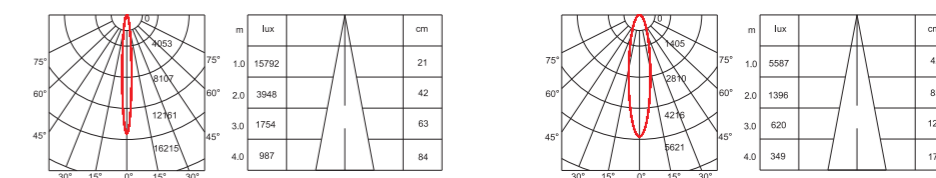

Photometric Diagram 光度分布图

15W 24° 3000K CRI>90

20W 24° 3000K CRI>90

Order Information 产品信息

Mode 型号	Power 功率	LED Current 电流	CCT 色温	Luminous Flux 光通量	CRI 显指	PF 功率因数
RT7615-930XY RT7615-940XY	15W	360mA	3000K 4000K	12° 1181lm/24° 1225lm/40° 1184lm 12° 1229lm/24° 1347lm/40° 1302lm	>90	≥0.95
RT7620-930XY RT7620-940XY	20W	480mA	3000K 4000K	12° 1559lm/24° 1537lm/40° 1543lm 12° 1714lm/24° 1690lm/40° 1697lm	>90	≥0.95

Remark 备注: X=F(ON-OFF) X=T(Triac Dim) X=D(Dali Dim) X=N(Without Driver) Y=B(Black) Y=W(White)