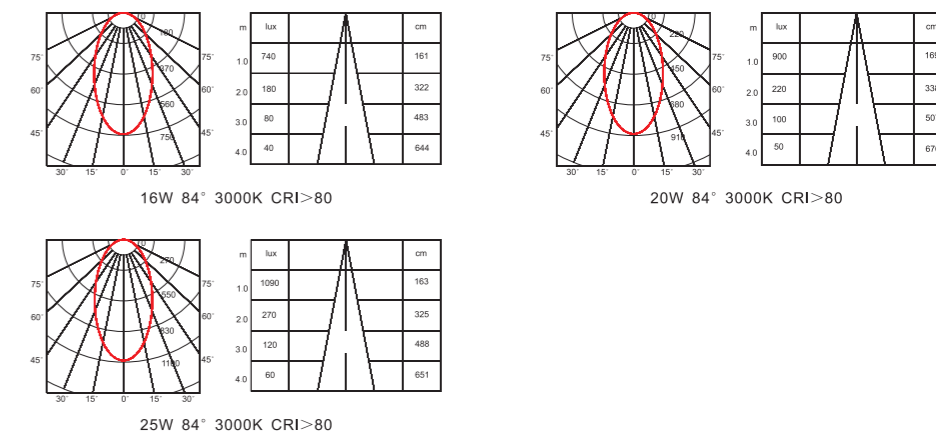

DLD04-B系列筒灯由金瓦特自主设计研发, 压铸铝外壳, 外表烤漆, 采用高质量1090铝反射器, 反射率>95%, 扩散板透光率>92%, 高亮度三星光源, 搭配金瓦特外置恒流驱动电源, 可调光, 高效率, 无频闪, 整灯寿命超过40,000小时以上。

Dimensions 产品尺寸 (Unit: mm)

16W/20W/25W

Photometric Diagram 光度分布图

Order Information 产品信息