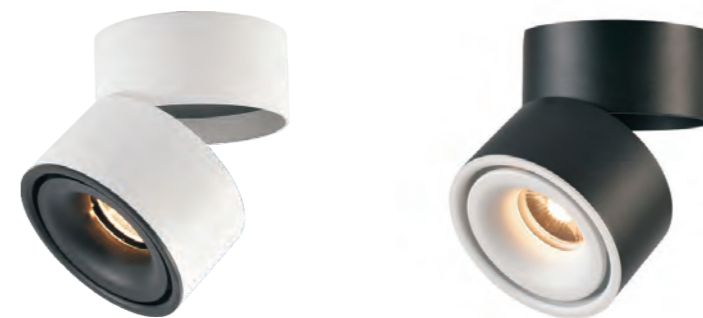

Advantages 产品优势

- High brightness, Low SDCM < 3, low light decline,
- No glare lens, can match the white, black, gold three reflective cup
- Refined components and design, guarantee a long life span of over 40,000 hours
- Exterior driver triac dimmable (200-240v input) and 1-10v Dimmable (100-240v input)
- Rotatable horizontal 355° and vertical 90°, to meet the needs of different exposure

- 高亮度，低色容差SDCM小于3，低光衰
- 无眩光透镜，可搭配白色，黑色，金色三种反光杯
- 精致的部件和设计，保证长达40,000的使用寿命
- 内置电源可控可调光（200-240V输入）
- 可旋转水平355°和垂直90°，以满足不同的需求

CITIZEN COB

SDCM < 3

10W / 15W

Color Black / White

24°

CRI > 90

AC100-240/220-240V 50/60Hz

5 Years Warranty
5年质保

LM100 Series

LM100 Series using advanced aluminum radiator, international top COB CITIZEN chip, No glare lens, can match the white, black, gold three reflective cup, interior drive, can rotatable horizontal 355° and vertical 90°, to meet the needs of different exposure. glare-free design, perfect light spot and accurate beam angle, make surroundings of comfortable illumination. guarantee a long life span of over 40,000 hours.

LM100系列采用高导热的铝散热器，高品质西铁城光源，防眩光透镜，可匹配白色、黑色、金色三种反光杯，内置恒流驱动电源，可旋转水平355°和垂直90°，以满足不同的需求。防眩光的设计，完美的光斑和准确的光束角度，营造舒适的光环境。整灯超过40,000小时的使用寿命。

Order Information 产品信息

Mode 型号	Power 功率	LED Current 电流	CCT 色温	Luminous Flux 光通量	CRI 显指	PF 功率因数
LM10010-930XY	10W	240mA	3000K	916lm	>90	≥0.9
LM10010-940XY	10W	240mA	4000K	922lm	>90	≥0.9
LM10015-930XY	15W	360mA	3000K	1252lm	>90	≥0.9
LM10015-940XY	15W	360mA	4000K	1221lm	>90	≥0.9

Remark 备注: X=F(ON-OFF) X=A(0-10V Dim) X=T(Triac Dim) X=D(Dali Dim) X=N(Without Driver) Y=B(Black) Y=W(White)