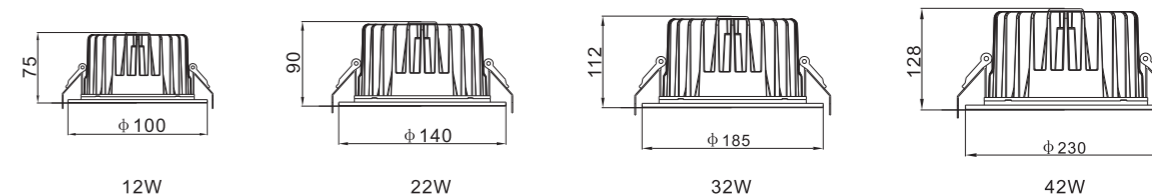

DLW系列筒灯使用高品质日本西铁城LED，高显指、高光效，低色容差；灯体使用高纯度一体化压铸铝，高档美观散热快；1090铝反射器，亮银、砂银、黑色、玫瑰金多种颜色可选；防眩光设计，出光柔和不炫目；整灯采用防水设计，防护等级IP67；是一款高端的商业照明筒灯，可广泛用于酒店、医院、地铁、火车站等户内户外场所。

Dimensions 产品尺寸 (Unit: mm)

Photometric Diagram 光度分布图