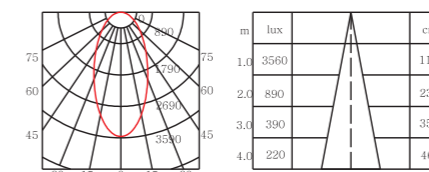

DLE06系列由金瓦特自主研发，6063纯铝外壳，喷涂氧化处理，PC反射器，镜面阳极氧化处理，反光率>95%高档玻璃，透光率>93%，高品质西铁城光源，搭配金瓦特外置恒流驱动电源，可调光，高效率，无频闪，整灯寿命超过40,000小时以上。

Dimensions 产品尺寸 (Unit: mm)

35W/40W/50W/55W

Photometric Diagram 光度分布图

35W 55° 3000K CRI>80