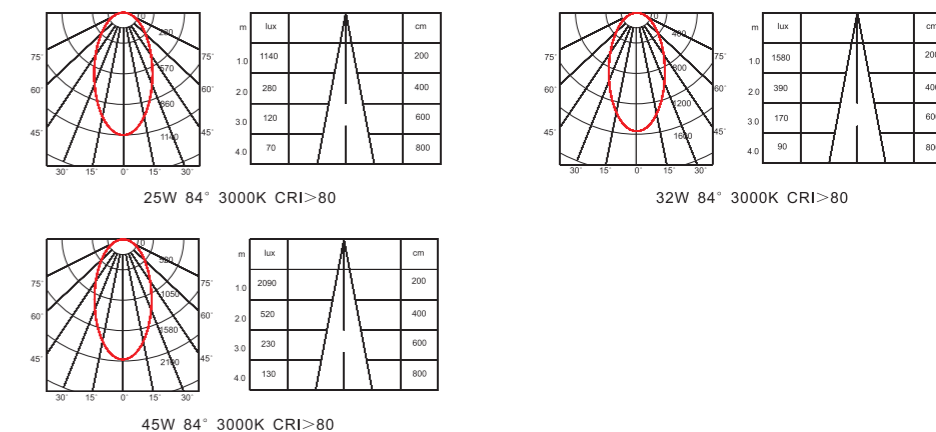

DLD08-B系列筒灯由金瓦特自主设计研发, 压铸铝外壳, 外表烤漆, 采用高质量1090铝反射器, 反射率>95%, 扩散板透光率>92%, 高亮度三星光源, 搭配金瓦特外置恒流驱动电源, 可调光, 高效率, 无频闪, 整灯寿命超过40,000小时以上。

Dimensions 产品尺寸 (Unit:mm)

25W/32W/45W

Photometric Diagram 光度分布图

Order Information 产品信息