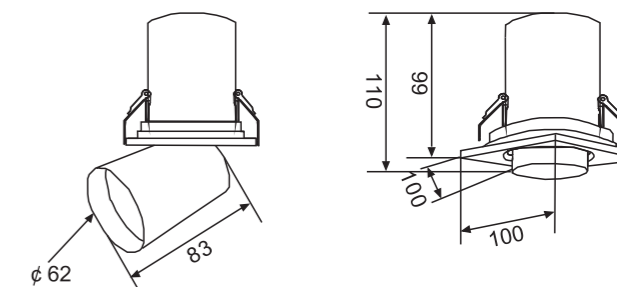

Advantages 产品优势

- All of parts designed and produced by KWT own tools
- Die-cast aluminium heatsink to meet economic price
- Square , Round ,Single head and double heads type for options
- The light head can stretch out and draw back base on project request
- CITIZEN COB LED with step 2 to ensure the SDCM <3
- CRI>90Ra For standard production line.
- Dimmable type : Triac/0-10V/Dali/Wi-Fi/Blue Tooth
- CCT dimmable is available : 2500K-3000k / 2700K-5000K
- Customized funcation is available

- 所有配件均由KWT自己设计、自己开模生产
- 压铸灯体，性价比更高
- 有圆形、方形单头和双头款式供选择
- 根据使用方式和将灯头拉出和缩进去选择功能
- 西铁城2步光源，确保色容差真正能够小于3
- 高显色指数，标准产品均为90Ra
- 各种调光可选：Triac/0-10V/Dali/Wi-Fi/Blue Tooth
- 调色温可选：2500K-3000k / 2700K-5000K
- 接受定制

CITIZEN COB

SDCM <3

12W

Color Black/White

Lens(透镜): 12° /24° /36°
Reflector(反光杯): 15° /24° /38° /60°

90*90mm

AC100-240/220-240V 50/60Hz

5 Years Warranty
5年质保

POS10012 Series

PO Series Recessed Spotlight to meet any applications includes Hotel, Shopping Mall, Hospital, Metro Station, Apartment etc. Glare free UGR<19. No flickery, 5 Years warranty for options. Life time over 50,000hrs.

Operation temperature -25°C~+50°C.

PO系列嵌入式射灯可广泛应用于酒店、商场、医院、地铁、火车站等场所的照明。款式简单大方，不失时尚，是照明和装饰的首选灯型。防眩光设计，无频闪，高显色指数，低色容差，5年质保。寿命长达50000小时，工作温度-25°C~+50°C。

Order Information 产品信息

Mode 型号	Power 功率	LED Current 电流	CCT 色温	Luminous Flux 光通量	CRI 显指	PFC 功率因数
POS10012-927XY	12W	290mA	2700K	12° 1112lm/24° 1088lm/36° 1036lm	>90	≥0.9
POS10012-930XY	12W	290mA	3000K	12° 1144lm/24° 1102lm/36° 1075lm	>90	≥0.9
POS10012-940XY	12W	290mA	4000K	12° 1178lm/24° 1120lm/36° 1091lm	>90	≥0.9

Remark 备注: X=F(ON-OFF) X=A(0-10V Dim) X=T(Triac Dim) X=D(Dali Dim) X=N(Without Driver) Y=B(Black) Y=W(White)