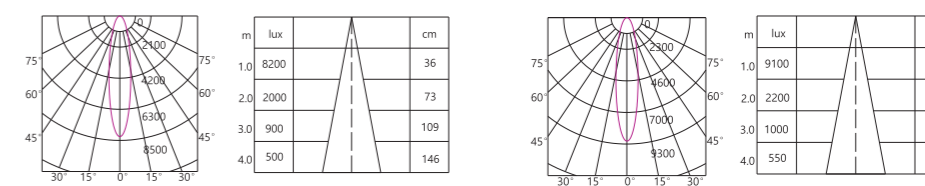

Operation temperature -25°C~+50°C.

PO系列嵌入式射灯可广泛应用于酒店、商场、医院、地铁、火车站等场所的照明。款式简单大方，不失时尚，是照明和装饰的首选灯型。防眩光设计，无频闪，高显色指数，低色容差，5年质保。寿命长达50000小时，工作温度-25°C~+50°C。

Dimensions 产品尺寸 (Unit: mm)

Photometric Diagram 光度分布图