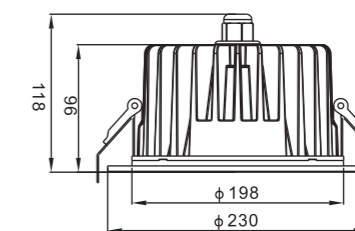

DLD08-B系列筒灯由金瓦特自主设计研发, 压铸铝外壳, 外表烤漆, 采用高质量1090铝反射器, 反射率>95%, 扩散板透光率>92%, 高亮度三星光源, 搭配金瓦特外置恒流驱动电源, 可调光, 高效率, 无频闪, 整灯寿命超过40,000小时以上。

Dimensions 产品尺寸 (Unit:mm)

25W/32W/45W

Photometric Diagram 光度分布图

Order Information 产品信息