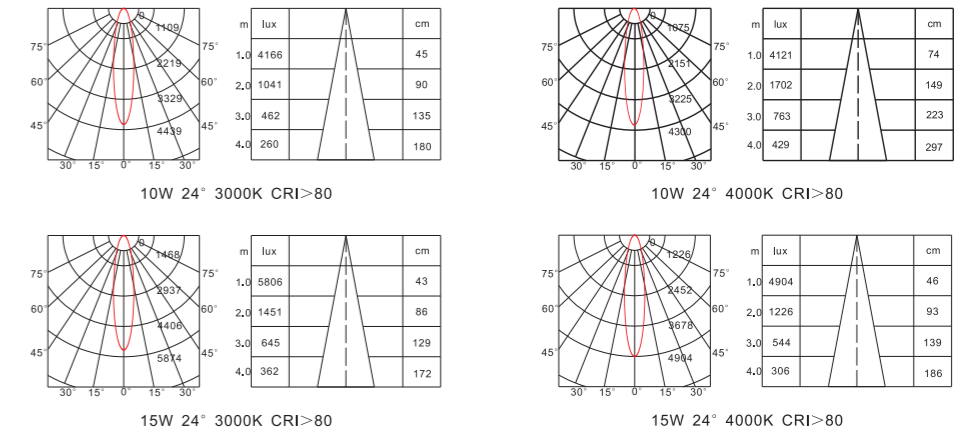

LT100-A系列采用高导热的铝散热器，高品质西铁城光源，防眩光透镜，可匹配白色、黑色、金色三种反光杯，内置恒流驱动电源，可旋转水平355°和垂直90°，以满足不同的需求。防眩光的设计，完美的光斑和准确的光束角度，营造舒适的光环境。整灯超过40,000小时的使用寿命。

Dimensions 产品尺寸 (Unit: mm)

Photometric Diagram 光度分布图

Order Information 产品信息