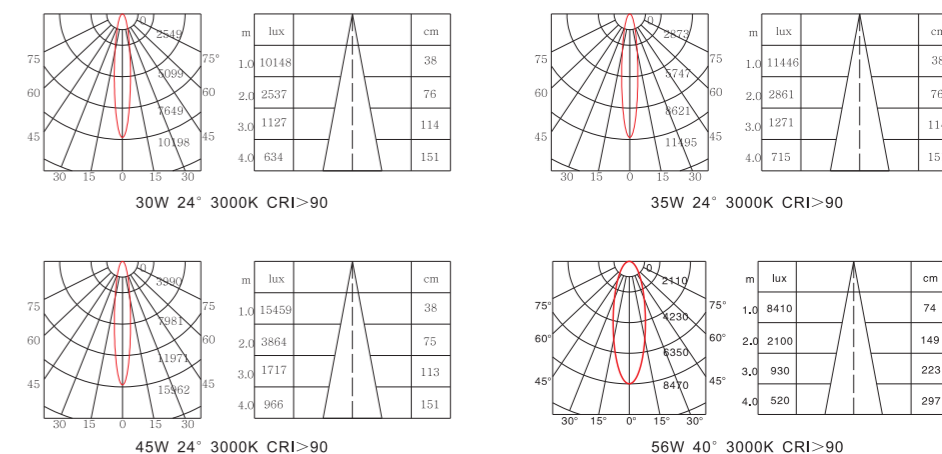

Photometric Diagram 光度分布图

CITIZEN COB

SDCM < 3

30W/35W/45W/56W

Color Black/White

12°/24°/40°/60°

CRI > 90

AC100-240/220-240V 50/60Hz

5 Years Warranty
5年质保

RT105-B Series

RT105-B Series originally researched and developed by KWT, aluminum integrated heat sink. Driver shell of refined CNC 6063 aluminum, international top COB CITIZEN chip, PET reflector, mirror-finish anodized, reflective rate>95%, High-grade translucent panels, transparent rate>93%, Standard driver originally researched and developed by KWT, stable specifications, glare-free, good heat sink, brilliant quality, more than 40,000 hours life span.

RT105-B系列由KWT自主研发, 6063铝合金散热器, DC电源驱动外壳, 高品质西铁城光源, PC反光镜, 镜面抛光阳极氧化, 反射率>95%, 高档透明面板, 透光率>93%, 搭配KWT高品质恒流驱动电源, 可调光, 高效率, 无频闪, 整灯寿命超过40,000小时以上。

Order Information 产品信息

Mode 型号	Power 功率	LED Current 电流	CCT 色温	Luminous Flux 光通量	CRI 显指	PF 功率因数
RT10530B-930XY RT10530B-940XY	30W	720mA	3000K 4000K	12° 2722lm/24° 2679lm/40° 2668lm 12° 2980lm/24° 2961lm/40° 2940lm	>90	≥0.95
RT10535B-930XY RT10535B-940XY	35W	850mA	3000K 4000K	12° 2967lm/24° 3020lm/40° 2952lm 12° 3370lm/24° 3365lm/40° 3279lm	>90	≥0.95
RT10545B-930XY RT10545B-940XY	45W	1100mA	3000K 4000K	12° 4128lm/24° 4065lm/40° 3990lm 12° 4473lm/24° 4478lm/40° 4329lm	>90	≥0.95
RT10556B-930XY RT10556B-940XY	56W	1400mA	3000K 4000K	12° 5566lm/24° 5482lm/40° 5318lm 12° 6011lm/24° 5919lm/36° 5743lm	>90	≥0.95

Remark 备注: X=F(ON-OFF) X=T(Triac Dim) X=D(Dali Dim) X=N(Without Driver) Y=B(Black) Y=W(White)