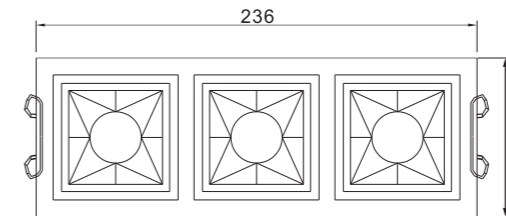

Dimensions 产品尺寸 (Unit: mm)

LTC0110
1LED/10W

80x80mm

LTC0220
2LED/20W

148x80mm

LTC0330
3LED/30W

218x80mm

Photometric Diagram 光度分布图