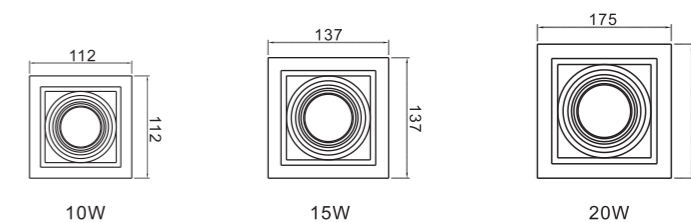

Dimensions 产品尺寸 (Unit: mm)

Photometric Diagram 光度分布图