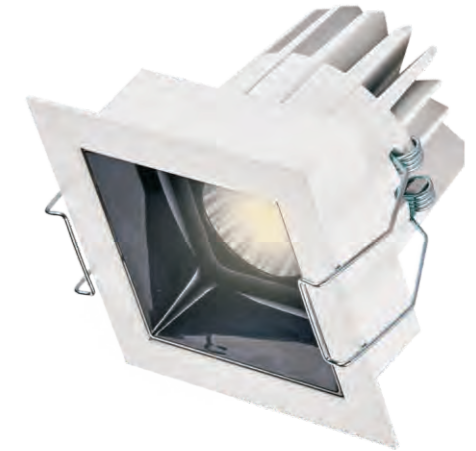

Dimensions 产品尺寸 (Unit: mm)

LTC0110
1LED/10W

80x80mm

LTC0220
2LED/20W

148x80mm

LTC0330
3LED/30W

218x80mm

Photometric Diagram 光度分布图