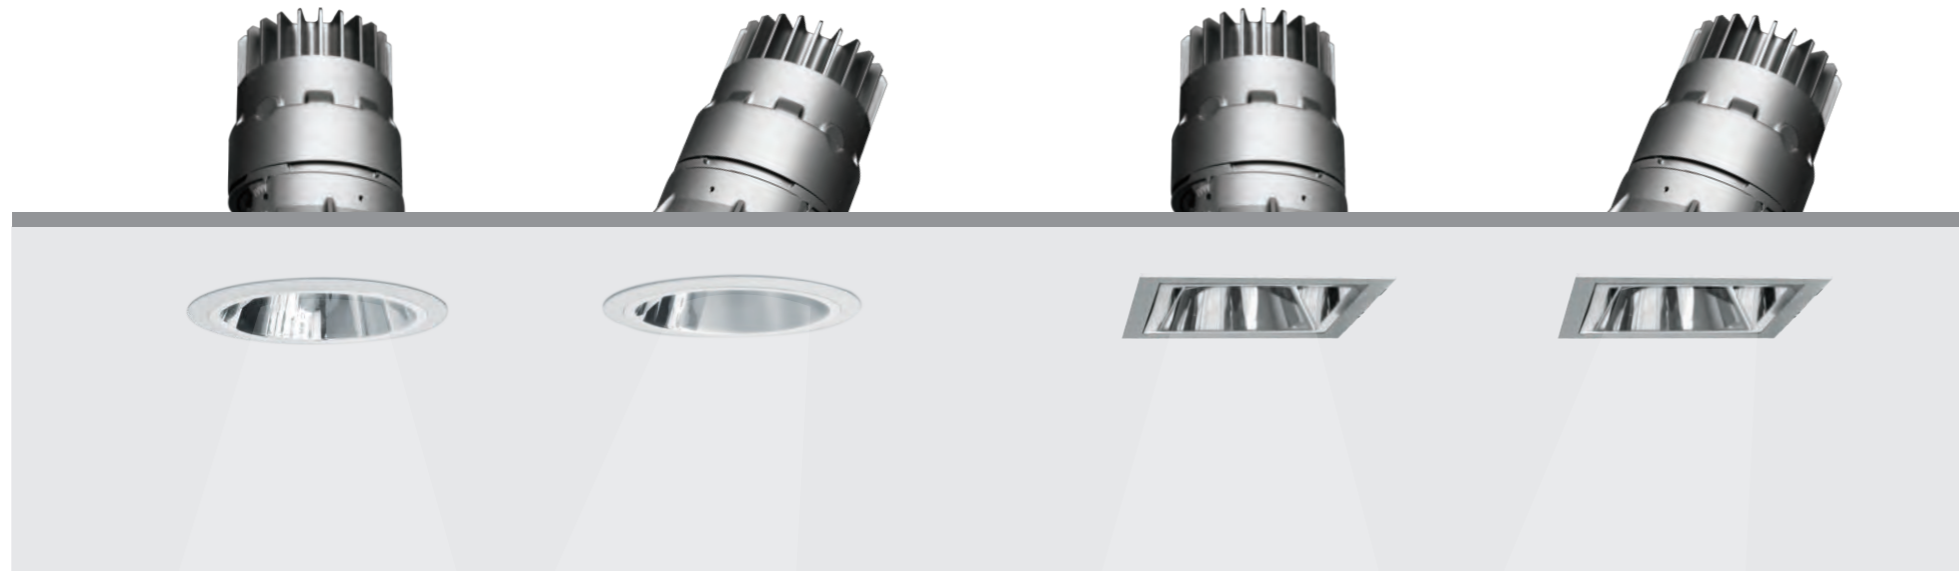

Power.功率

RC75	7W/11W
RC105	15W
RC125	24W
RC150	34W
SC75	7W/11W
SC105	15W
SC125	24W
TR75	7W/11W
TR105	15W
TR125	24W
TR150	34W
TS75	7W/11W
TS105	15W
TS125	24W

Fixed 下照式

Adjustable 可调式

34W 3000K CRI:90

Starwood Downlight Series 喜达屋筒灯系列