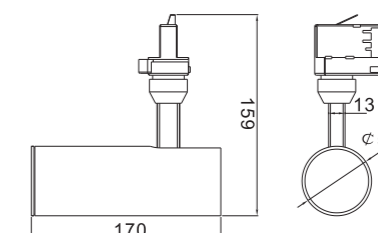

RT55系列采用高导热的铝散热器, 高品质西铁城光源, 防眩光透镜, 可匹配白色、黑色、金色三种反光杯, 内置恒流驱动电源, 可旋转水平355° 和垂直90°, 以满足不同的需求。防眩光的设计, 完美的光斑和准确的光束角度, 营造舒适的光环境。整灯寿命超过40,000小时的使用寿命。

Dimensions 产品尺寸 (Unit: mm)

Photometric Diagram 光度分布图

Order Information 产品信息