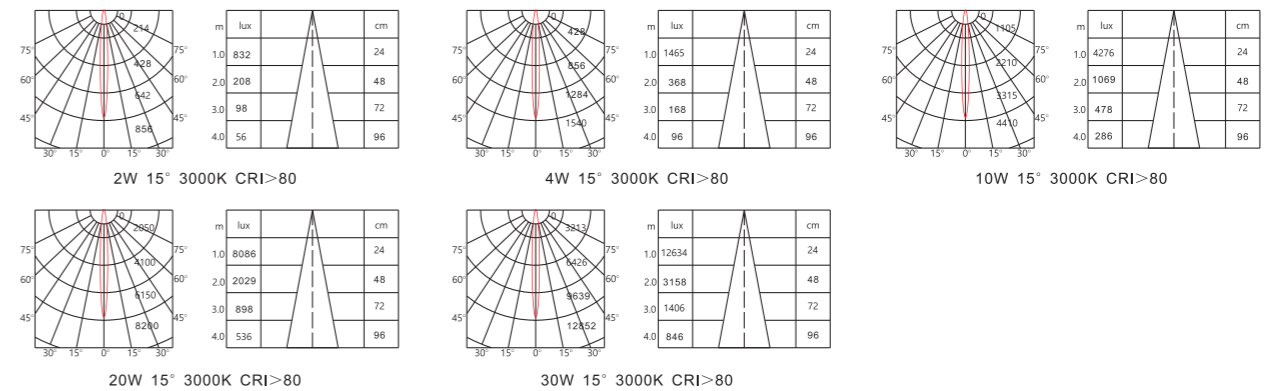

Photometric Diagram 光度分布图

Order Information 产品信息

Mode 型号	Power 功率	LED Current 电流	CCT 色温	Luminous Flux 光通量	CRI 显指	PFC 功率因数
LTR0102-930XY LTR0102-940XY LTR0102-960XY	2W	50mA	3000K 4000K 6000K	132lm 148lm 141lm	>90	≥0.95
LTR0204-930XY LTR0204-940XY LTR0204-960XY	4W	100mA	3000K 4000K 6000K	260lm 285lm 279lm	>90	≥0.95
LTR0510-930XY LTR0510-940XY LTR0510-960XY	10W	250mA	3000K 4000K 6000K	680lm 735lm 730lm	>90	≥0.95
LTR1020-930XY LTR1020-940XY LTR1020-960XY	20W	480mA	3000K 4000K 6000K	1301lm 1506lm 1445lm	>90	≥0.95
LTR1530-930XY LTR1530-940XY LTR1530-960XY	30W	700mA	3000K 4000K 6000K	2011lm 2368lm 2233lm	>90	≥0.95

Remark 备注: X=F(ON-OFF) X=A(0-10V Dim) X=T(Triac Dim) X=D(Dali Dim) X=N(Without Driver) Y=B(Black) Y=W(White)