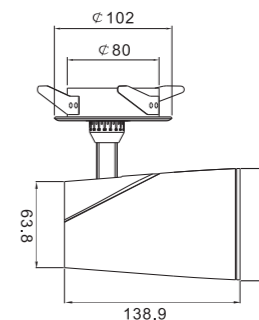

Dimensions 产品尺寸 (Unit: mm)

Photometric Diagram 光度分布图