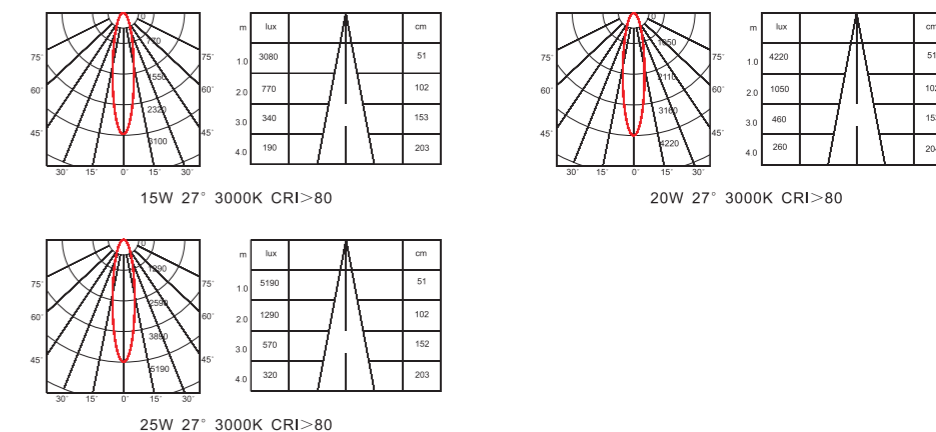

DLD04-C系列筒灯由金瓦特自主设计研发, 压铸铝外壳, 外表烤漆, 采用高质量1090高级铝反射器, 反射率>95%, 扩散板透光率>92%, 高品质西铁城光源, 搭配金瓦特外置恒流驱动电源, 可调光, 高效率, 无频闪, 整灯寿命超过40,000小时以上。

Dimensions 产品尺寸 (Unit:mm)

15W/20W/25W

Photometric Diagram 光度分布图

Order Information 产品信息