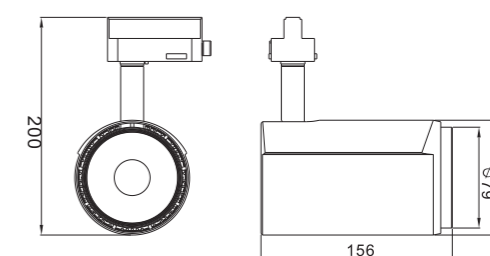

RT90系列为KWT完全自主研发的一款高端的电源内置式射灯，设计灵感来自于人类的双眼皮眼睛，灯体口径尺寸为90mm，整灯采用铝材模具一体成型，外型达到最简洁流畅。采用高品质西铁城光源，独特的防眩光反光杯光学设计，搭配内置恒流驱动电源，可调光，高效率，无频闪，是高端会所、博物馆等国际品牌连锁店的最佳灯具选择。

Dimensions 产品尺寸 (Unit: mm)

Photometric Diagram 光度分布图