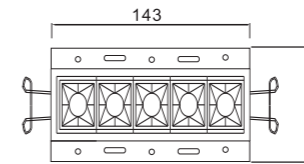

Dimensions 产品尺寸 (Unit: mm)

LTR0102
1LED/2W

42x41mm

LTR0104
2LED/4W

72x41mm

LTR0510
5LED/10W

145x41mm

LTR1020
10LED/20W