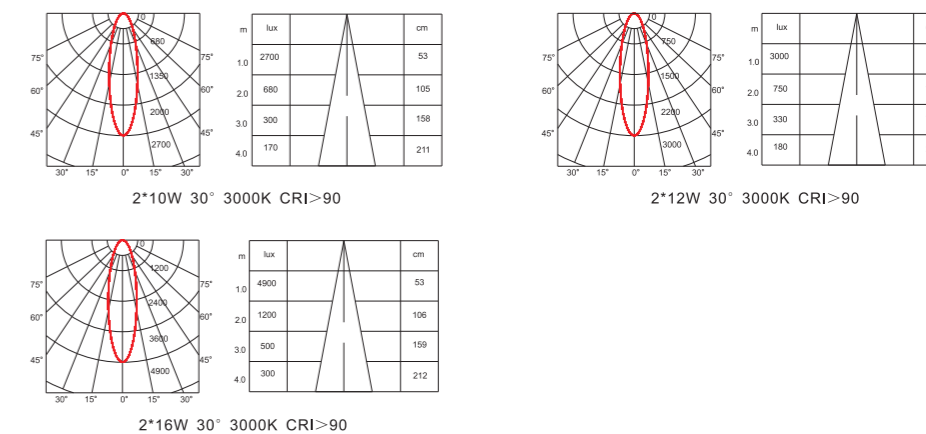

AR02-2系列采用金瓦特独特的防眩透镜, 与传统的G53尺寸保持一致, 高品质的西铁城光源, 搭配金瓦特高效率恒流驱动电源, 内置DC12V调光电源, 外置电源高压调光, 高效率, 无频闪, 也可匹配传统的格栅灯, 在商业照明中广泛应用, 整灯寿命超过40,000以上。

Dimensions 产品尺寸 (Unit: mm)

10W/12W/16W

Photometric Diagram 光度分布图

Order Information 产品信息