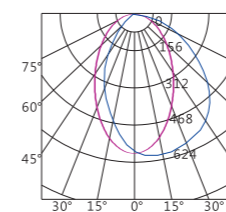

DWW 系列偏光筒灯可广泛应用于酒店，商场，医院，地铁，火车站等墙壁的照明。防眩光偏光设计，无频闪，高显色指数，低色容差，5年质保。寿命长达50000小时，工作温度-25℃-+50℃。

Dimensions 产品尺寸 (Unit: mm)

12W

22W

32W

Photometric Diagram 光度分布图

12W 80° 3000K CRI>80

m	lux	cm
1.0	583	51
2.0	145	102
3.0	64	153
4.0	36	203