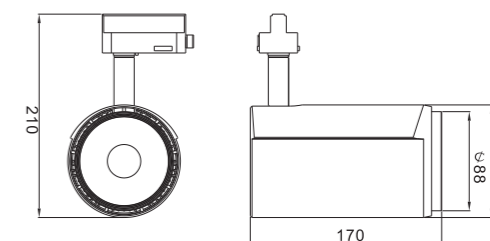

RT100系列为KWT完全自主研发的一款高端的电源内置式射灯，设计灵感来自于人类的双眼皮眼睛，灯体口径尺寸为100mm，整灯采用铝材模具一体成型，外型达到最简洁流畅。采用高品质西铁城光源，独特的防眩光反光杯光学设计，搭配内置恒流驱动电源，可调光，高效率，无频闪，是高端会所、博物馆等国际品牌连锁店的最佳灯具选择。

Dimensions 产品尺寸 (Unit: mm)

Photometric Diagram 光度分布图