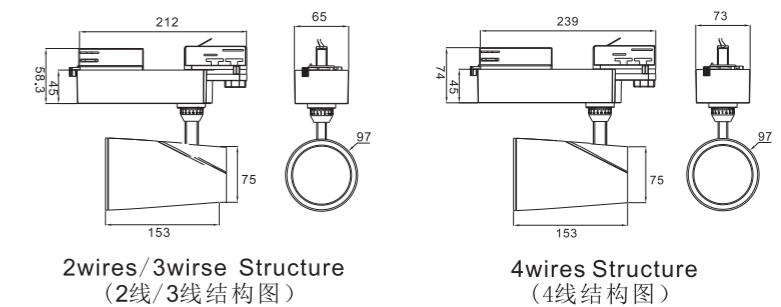

- 高品质西铁城光源, 显指大于90, 低色容差SDCM小于3
- 先进的超薄光效透镜, 极佳的照明控制效果
- 各种不同的光学变光片配件来满足不同的照明需求
- 防眩设计, 配有各种不同的防眩配件
- 模块化结构, 易于组装、安装和拆卸
- 使用寿命>50,000小时, 5年质保

Dimensions 产品尺寸 (Unit: mm)

Photometric Diagram 光度分布图

	CITIZEN COB		Color Black/White		SDCM <3
	30W/35W/40W		12° /24° /36°		CRI >90
	AC100-240/220-240V 50/60Hz		5 Years Warranty 5年质保		