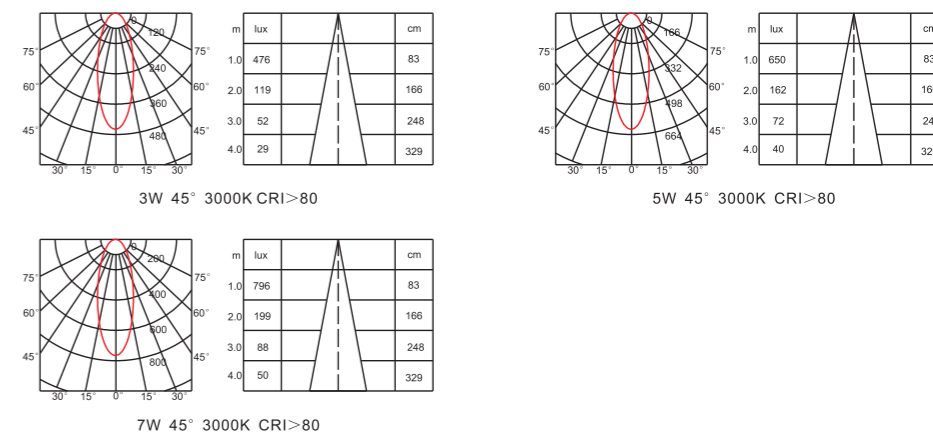

DLT02系列是金瓦特自主研发，压铸铝套件，表面烤漆，1090压铸反光杯，反射率95%，优质扩散板，透光率高达92%，高亮度COB光源，配置金瓦特外置恒流驱动电源，可调光，高效率，无频闪，整灯寿命超过30,000小时。

Dimensions 产品尺寸 (Unit: mm)

Photometric Diagram 光度分布图

Order Information 产品信息

Mode 型号	Power 功率	LED Current 电流	CCT 色温	Luminous Flux 光通量	CRI 显指	PF 功率因数
DLT0203-C930XY	3W	260mA	3000K	317lm	>90	≥0.9
DLT0205-C930XY	5W	280mA	3000K	442lm	>90	≥0.9
DLT0207-C930XY	7W	280mA	3000K	522lm	>90	≥0.9