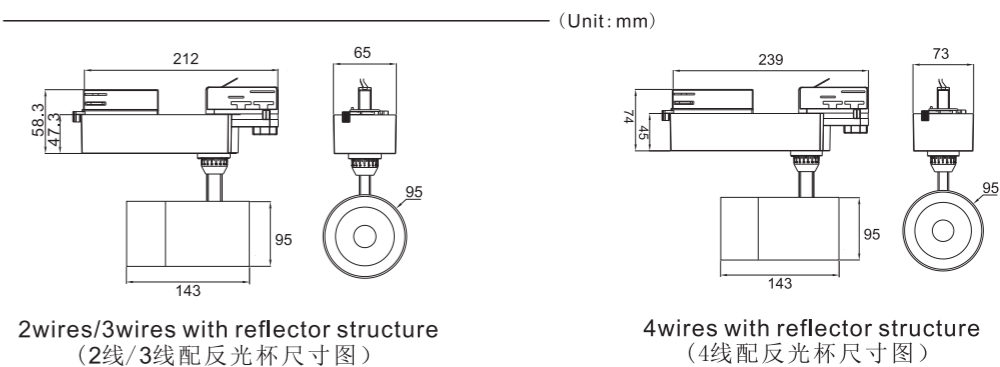

Dimensions 产品尺寸