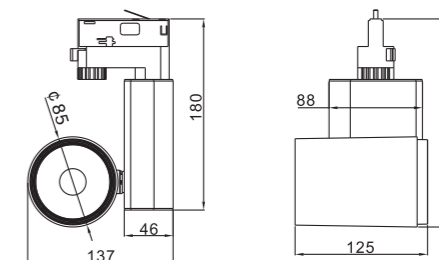

Photometric Diagram 光度分布图