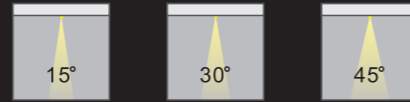

Power.功率

2 / 4 / 10 / 20 / 30W
10 / 20 / 30W
20 / 30 / 40 / 60W
2 / 4 / 10 / 20 / 30W
20 / 40 / 50W
20 / 40 / 50W
20 / 40 / 50W
20 / 40 / 50W
20 / 40 / 50W
30 / 50 / 60W
30 / 50 / 60W
30 / 50 / 60W

LTD Series