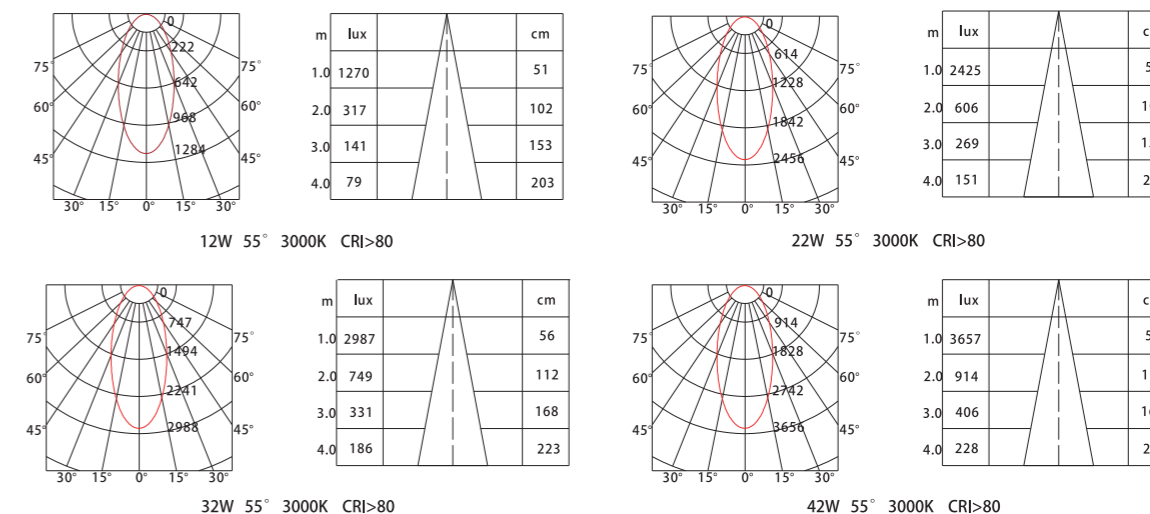

DLS 系列筒灯可广泛应用于酒店，商场，医院，地铁，火车站等。防眩光设计，无频闪，5年质保。寿命长达50000小时，工作温度-25℃-+50℃。

Dimensions 产品尺寸 (Unit: mm)

Photometric Diagram 光度分布图

Order Information 产品信息

Mode 型号	Power 功率	LED Current 电流	CCT 色温	Luminous Flux 光通量	CRI 显指	PFC 功率因数
DLS0812C-930XY	12W	290mA	3000K	1069lm	>90	≥0.95
DLS0812C-940XY			4000K	1189lm		
DLS0812C-950XY			5000K	1159lm		
DLS0822C-930XY	22W	520mA	3000K	1989lm	>90	≥0.95
DLS0822C-940XY			4000K	2120lm		
DLS0822C-950XY			5000K	2114lm		
DLS0832C-930XY	32W	760mA	3000K	3159lm	>90	≥0.95
DLS0832C-940XY			4000K	3219lm		
DLS0832C-950XY			5000K	3349lm		
DLS0842C-930XY	42W	1000mA	3000K	4027lm	>90	≥0.95
DLS0842C-940XY			4000K	4167lm		
DLS0842C-950XY			5000K	4371lm		