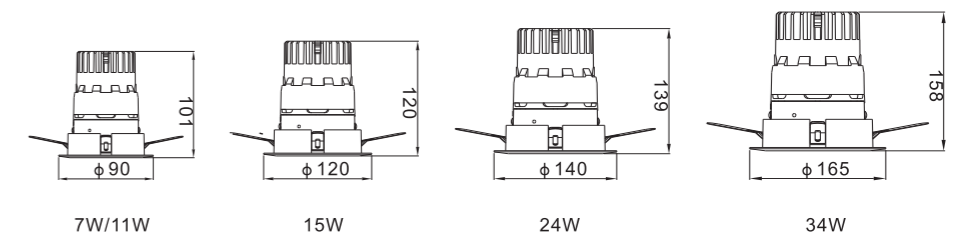

Dimensions 产品尺寸 (Unit: mm)

Photometric Diagram 光度分布图