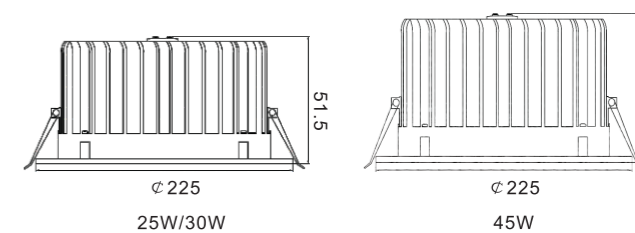

DLT08系列是金瓦特自主研发，压铸铝套件，表面烤漆，1090压铸反光杯，反射率95%，优质扩散板，透光率高达92%，高亮度COB光源，配置金瓦特外置恒流驱动电源，可调光，高效率，无频闪，整灯寿命超过30,000小时。

Dimensions 产品尺寸 (Unit: mm)

Photometric Diagram 光度分布图

Order Information 产品信息

Mode 型号	Power 功率	LED Current 电流	CCT 色温	Luminous Flux 光通量	CRI 显指	PF 功率因数
DLT0825-930XY	25W	750mA	3000K	2797lm	>90	≥0.9
DLT0830-930XY	30W	900mA	3000K	3189lm	>90	≥0.9
DLT0845-930XY	45W	1350mA	3000K	4548lm	>90	≥0.9