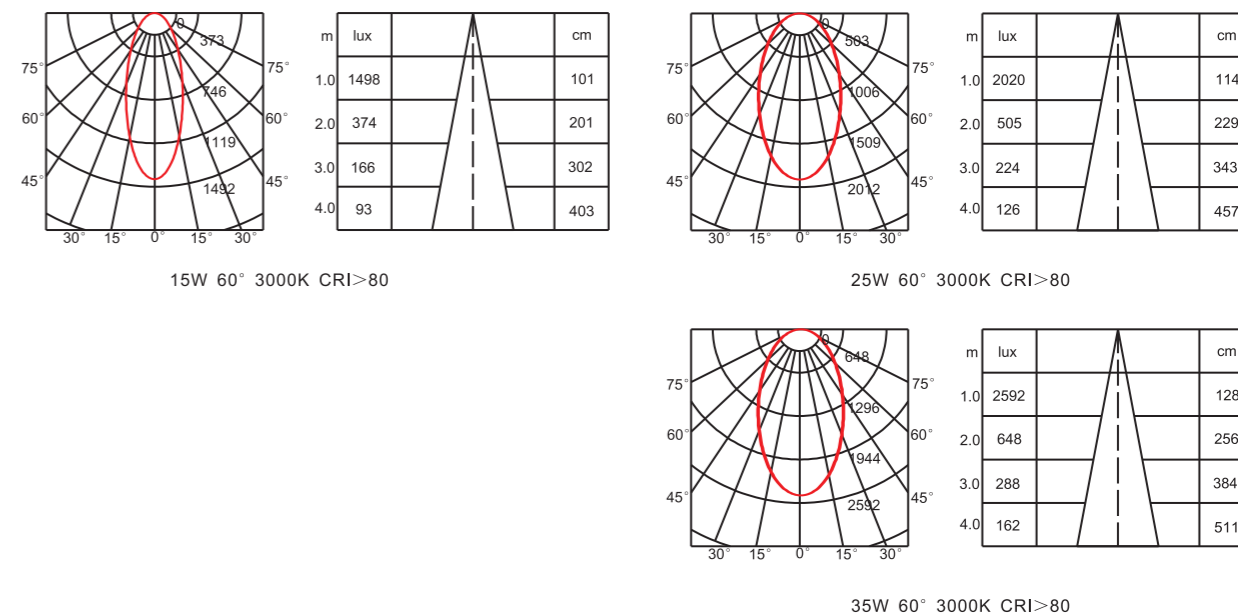

CITIZEN COB

SDCM

<3

15W / 25W / 35W

Color

White

60°

CRI

>90

AC220-240V 50/60Hz

5 YEAR

5 Years Warranty
5年质保

SMS Series

SMS Series surfacemounted downlight to meet any applactions includes Hotel, Shopping Mall , Hospital , Metro Station ,Apartment etc . Glare free UGR<19 . No flickery , 5 Years warranty for options . Life time over 50,000hrs .Operation temperature -25℃+50℃.

SMS系列明装筒灯可广泛应用于酒店，商场，医院，地铁，火车站等场所的照明。款式简单大方，不失时尚，是照明和装饰的首选灯型。防眩光设计，无频闪，高显色指数，低色容差，5年质保。寿命长达50000小时，工作温度-25℃+50℃。

Order Information 产品信息

Mode 型号	Power 功率	LED Current 电流	CCT 色温	Luminous Flux 光通量	CRI 显指	PF 功率因数
SMS0415-C930 SMS0415-C940	15W	360mA	3000K 4000K	1187lm 1275lm	>90	≥0.95
SMS0525-C930 SMS0525-C940	25W	600mA	3000K 4000K	1982lm 2120lm	>90	≥0.95
SMS0635-C930 SMS0635-C940	35W	850mA	3000K 4000K	2933lm 3138lm	>90	≥0.95

Remark 备注: X=F(ON-OFF) X=A(0-10V Dim) X=T(Triac Dim) X=D(Dali Dim) X=N(Without Driver) Y=B(Black) Y=W(White)