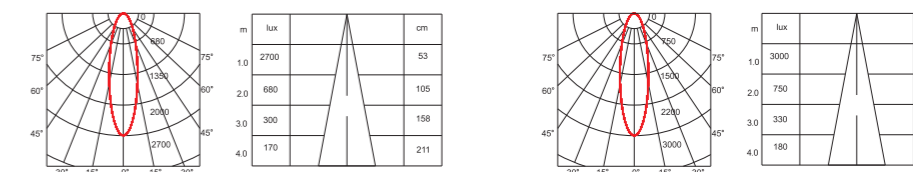

AR02-3系列采用金瓦特独特的防眩透镜, 与传统的G53尺寸保持一致, 高品质的西铁城光源, 搭配金瓦特高效率恒流驱动电源, 内置DC12V调光电源, 外置电源高压调光, 高效率, 无频闪, 也可匹配传统的格栅灯, 在商业照明中广泛应用, 整灯寿命超过40,000以上。

Dimensions 产品尺寸 (Unit: mm)

10W*3/12W*3/16W*3

Photometric Diagram 光度分布图