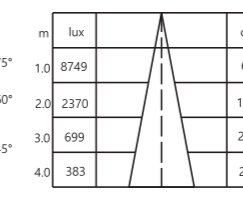

Operation temperature -25℃-+50℃.

PO 系列嵌入式射灯可广泛应用于酒店，商场，医院，地铁，火车站等场所的照明。款式简单大方，不失时尚，是照明和装饰的首选灯型。防眩光设计，无频闪，高显色指数，低色容差，5年质保。寿命长达50000小时，工作温度-25℃-+50℃。

Dimensions 产品尺寸 (Unit: mm)

Photometric Diagram 光度分布图

3*12W 36° 2700K CRI>90