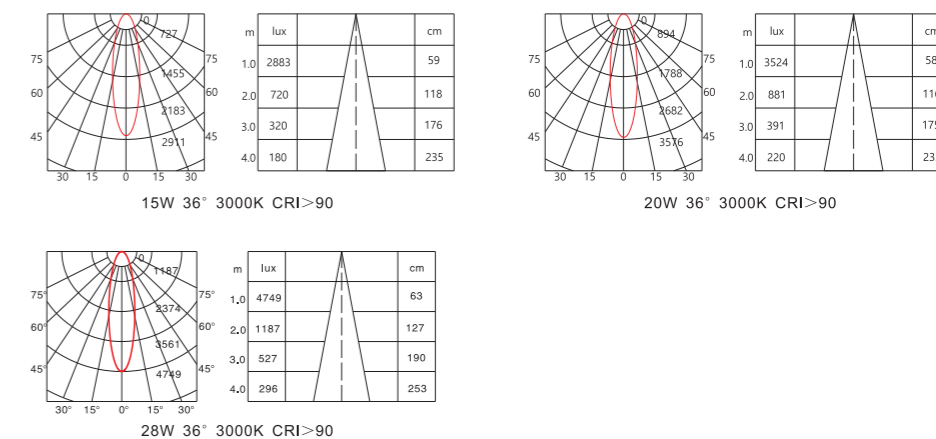

- 高品质西铁城光源, 显指大于90, 低色容差SDCM小于3
- 先进的超薄光效透镜, 极佳的照明控制效果
- 各种不同的光学变光片配件来满足不同的照明需求
- 防眩设计, 配有各种不同的防眩配件
- 模块化结构, 易于组装、安装和拆卸
- 使用寿命>50,000小时, 5年质保

Dimensions 产品尺寸 (Unit: mm)

Photometric Diagram 光度分布图

CITIZEN COB