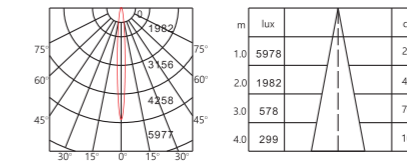

20W 15° 3000K CRI>80