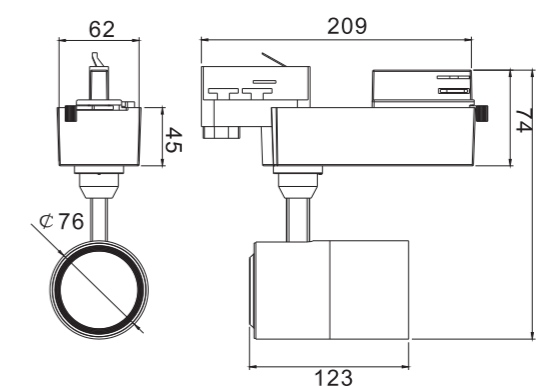

Dimensions 产品尺寸 (Unit: mm)