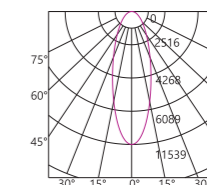

m	lux	cm
1.0	11530	62
2.0	2513	124
3.0	786	187
4.0	453	249

3*25W 36° 3000K CRI>90

Order Information 产品信息

Mode 型号	Power 功率	LED Current 电流	CCT 色温	Luminous Flux 光通量	CRI 显指	PFC 功率因数
POT130-3*25-927XY	3*25W	1800mA	2700K	15° 6375lm/24° 6288lm/36° 6201lm	>90	≥0.9
POT130-3*25-930XY	3*25W	1800mA	3000K	15° 6665lm/24° 6587lm/36° 6423lm	>90	≥0.9
POT130-3*25-940XY	3*25W	1800mA	4000K	15° 6825lm/24° 6738lm/36° 6695lm	>90	≥0.9

Remark 备注: X=F(ON-OFF) X=A(0-10V Dim) X=T(Triac Dim) X=D(Dali Dim) X=N(Without Driver) Y=B(Black) Y=W(White)