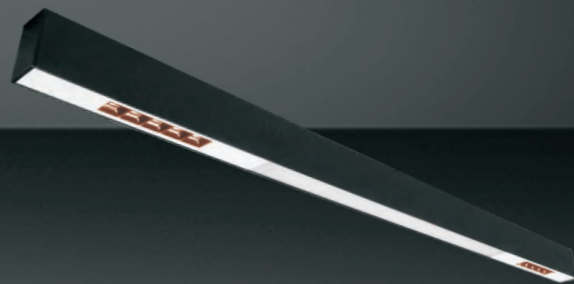

Advantages 产品优势

- All of parts designed and produced by KWT own tools
- Aluminium profile heatsink to meet best heat dissipation
- Different Length and power to meet project request
- Spotlight , General light ,blind cover free combination
- Recessed , Surface mounted , Suspension type for options
- SMD LED
- CRI>90Ra For standard production line .
- Dimmable type : Triac/0-10V/Dali/Wi-Fi/Blue Tooth
- CCT dimmable is available : 2500K-3000k / 2700K-5000K
- Customized function is available
- 所有配件均由KWT 自己设计、自己开模生产
- 型材灯体，散热更好
- 根据应用场所可选择不同长度，组合和功率
- 安装方式有嵌入，明装和吊装
- 防眩射灯，亚克力泛光模组自由组合，实用更时尚
- SMD 光源
- 高显色指数，标准产品均大于90Ra
- 各种调光可选：Triac/0-10V/Dali/Wi-Fi/Blue Tooth
- 调色温可选：2500K-3000k / 2700K-5000K
- 接受定制

SMD

<3

30W

Black

15° /34° /48°

1200*43*68mm

AC 220-240V 50/60Hz

5 Years Warranty
5年质保

LED Linear light: L4368 Series

L4368 Series Linear Light is a new design type with gathering point and surface illumination. According to the requirements of application occasions, the spotlight and acrylic flooding can be freely combined, and the length and power can be selected according to actual use. Humanized lighting brings comfortable and fashionable experience to the space. It could to meet any applications includes Office,Hotel,Shopping mall,Hospital,Metro Station and Apartment etc. Simple and generous style, fashionable, lighting and decoration is the first light type. Anti-glare design, no flickery, CRI>90,SDCM<3, 5 years warranty. Life up to 50000 hours, working temperature -25°C - +50°C

L4368 系列线条灯是一款集点，和面发光的新式线条灯，根据应用场合的需求，射灯和亚克力泛光可自由组合，长度和功率可根据实际使用选择组合。人性化照明，给空间带来舒适和时尚的体验。可广泛应用于办公室，酒店，商场，医院，地铁，火车站等场所的照明。款式简单大方，不失时尚，是照明和装饰的首选灯型。防眩光设计，无频闪，显色指数大于90，色容差小于3，5年质保。寿命长达50000小时，工作温度-25°C-+50°C。