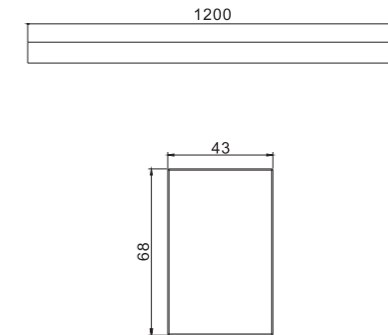

Photometric Diagram 光度分布图