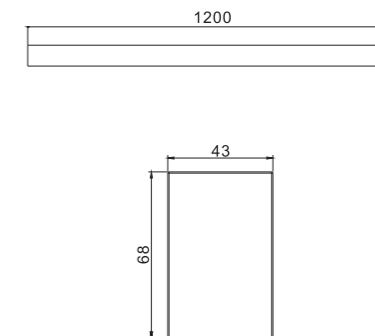

Photometric Diagram 光度分布图