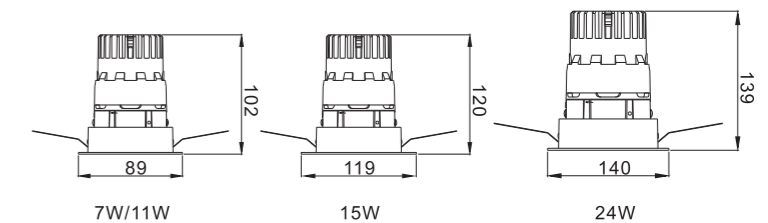

喜达屋筒灯系列是在深入研究酒店照明需求，集合了数十家国内外知名照明设计公司总监的设计理念后集大智而成，模组化结构设计，拆卸组合方便快捷；深度防眩黑光设计，众多反光罩搭配，光色柔和，见光不见灯；四款大小不同尺寸，方形圆形齐全，带边框无边框兼有，有下照式、洗墙式，防水等级IP44，产品可广泛的使用于高端酒店、别墅、会所、影院、办公室。

Dimensions 产品尺寸 (Unit: mm)

Photometric Diagram 光度分布图