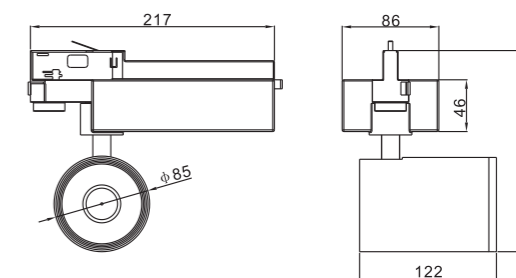

Photometric Diagram 光度分布图