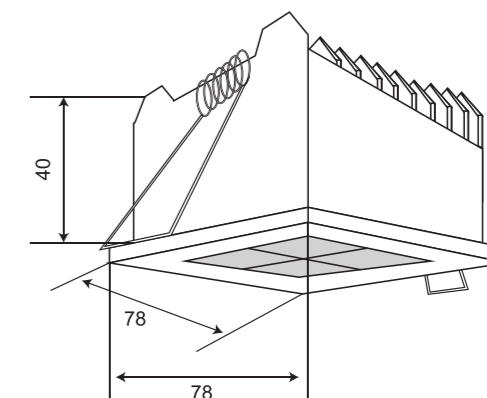

Photometric Diagram 光度分布图