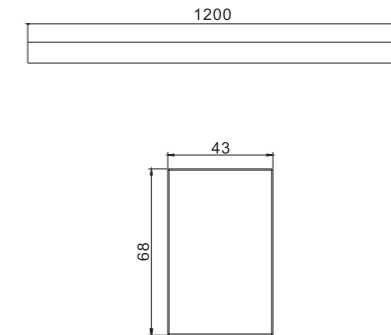

Dimensions 产品尺寸 (Unit: mm)

Photometric Diagram 光度分布图