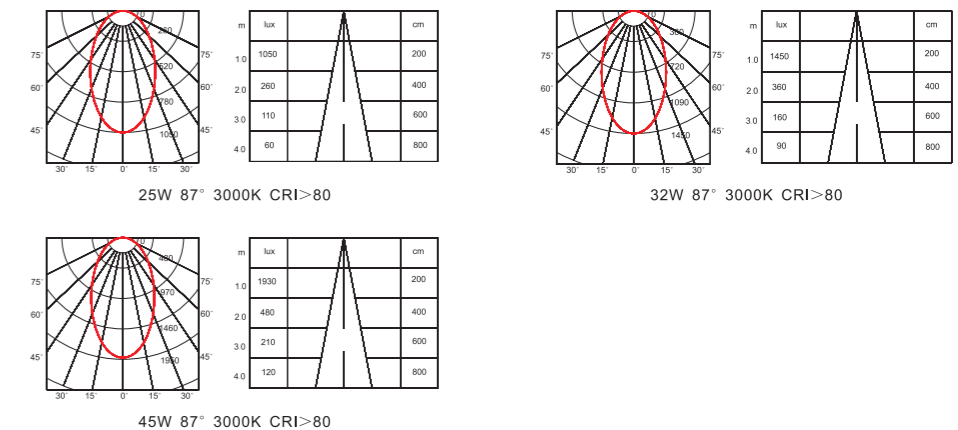

DLD08-A系列筒灯由金瓦特自主设计研发, 压铸铝外壳, 外表烤漆, 采用高质量1090铝反射器, 反射率>95%, 扩散板透光率>92%, 高亮度三星光源, 搭配金瓦特外置恒流驱动电源, 可调光, 高效率, 无频闪, 整灯寿命超过40,000小时以上。

Dimensions 产品尺寸 (Unit:mm)

25W/32W/45W

Photometric Diagram 光度分布图

Order Information 产品信息