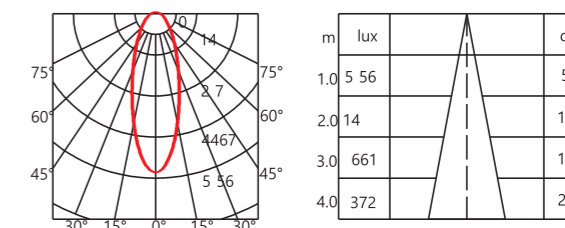

3000K Ra>80 Beam Angle=34°