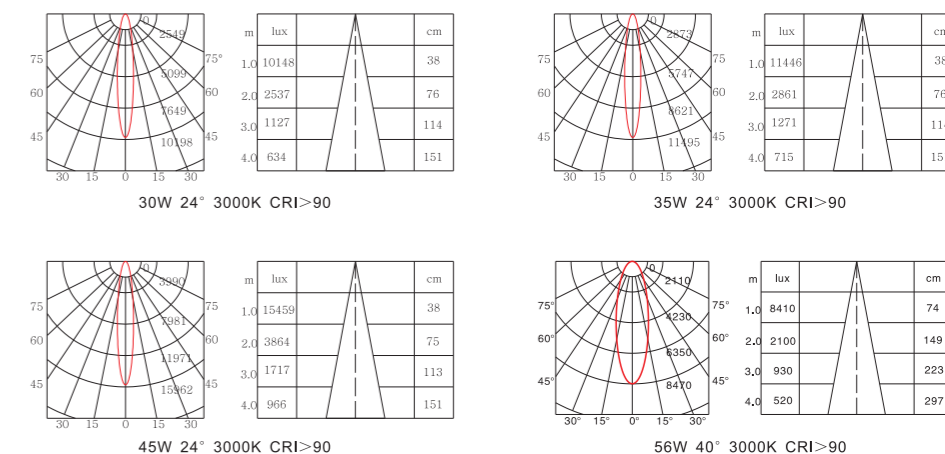

- 高显指大于90, 低色容差SDCM小于3
- 高亮度, 高照度
- 无眩光设计, 完美的光点和准确的束角, 使周围环境舒适
- 精美的部件和设计, 保证使用寿命长超过40,000小时
- 可旋转水平355°和垂直180°, 以满足不同的需求
- 高纯度铝散热器与弧形驱动盒完美结合, 外观光滑简洁, 适合不同场合

Dimensions 产品尺寸 (Unit:mm)

Photometric Diagram 光度分布图