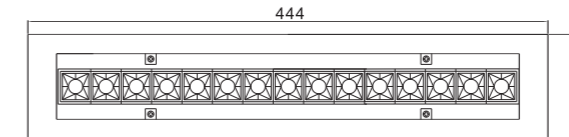

Dimensions 产品尺寸 (Unit: mm)

LTG1020
10LED/20W

295x90mm

LTG2040
20LED/40W

425x90mm

LTG1530
15LED/30W

295x90mm

LTG3060
30LED/60W