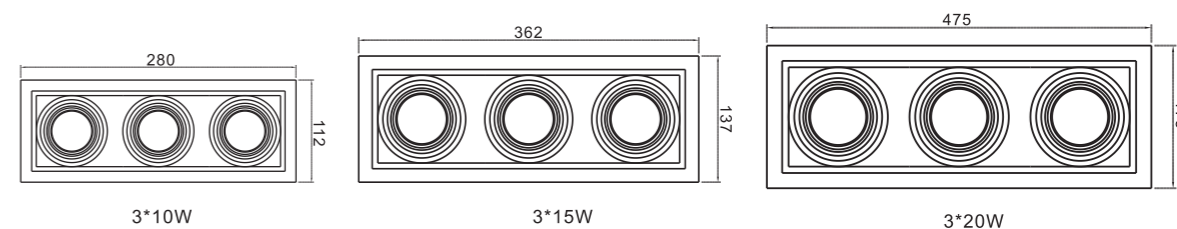

CITIZEN COB

<3

3*10W/3*15W/3*20W

Black/White

15° / 24°

260*100/345*120/460*160mm

AC100-240/220-240V 50/60Hz

5 Years Warranty
5年质保

>90

GLS/M/L03 Series

GL series of face frames using die-casting molding, advanced aluminum radiator, use lens and reflector combination of optical systems, top COB CITIZEN chip, Equipped with KWT independent research and development of high-quality driver. convenient, more than 40,000 hours.

GL系列面框采用压铸成型，使用先进的铝合金散热器，采用透镜和反光镜组合的光学原理，角度精准。高品质西铁城光源，搭配金瓦特自主研发的高品质恒流驱动电源，可调光，高效率，无频闪，整灯寿命超过40,000小时。

Order Information 产品信息

Mode 型号	Power 功率	LED Current 电流	CCT 色温	Luminous Flux 光通量	CRI 显指	PFC 功率因数
GLS0310-930XY	3*10W	720mA	3000K	15° 2714lm/24° 2867lm	>90	≥0.95
GLS0310-940XY	3*10W	720mA	4000K	15° 2912lm/24° 3030lm	>90	≥0.95
GLM0315-930XY	3*15W	1080mA	3000K	15° 4526lm/24° 4612lm	>90	≥0.95
GLM0315-940XY	3*15W	1080mA	4000K	15° 4589lm/24° 4674lm	>90	≥0.95
GLL0320-930XY	3*20W	1400mA	3000K	15° 6410lm/24° 6534lm	>90	≥0.95
GLL0320-940XY	3*20W	1400mA	4000K	15° 6480lm/24° 6614lm	>90	≥0.95

Remark 备注: X=F(ON-OFF) X=A(0-10V Dim) X=T(Triac Dim) X=D(Dali Dim) X=N(Without Driver) Y=B(Black) Y=W(White)