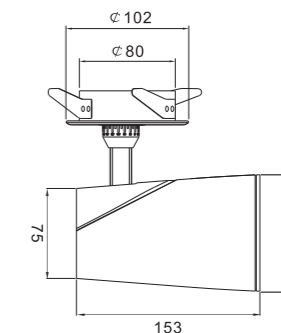

- 高品质西铁城COB光源，低色容差SDCM <3
- 先进的超薄混合光学透镜设计，一流的照明控制效果
- 不同的光学配件可呈现出不同的光斑，以满足不同的照明需求
- 配有不同的防眩光配件的防眩设计
- 模块化结构，更易于组装，安装和拆卸
- 可水平旋转355° 垂直旋转90°
- 超长使用寿命，>50000小时，5年质保

Dimensions 产品尺寸 (Unit:mm)

Photometric Diagram 光度分布图