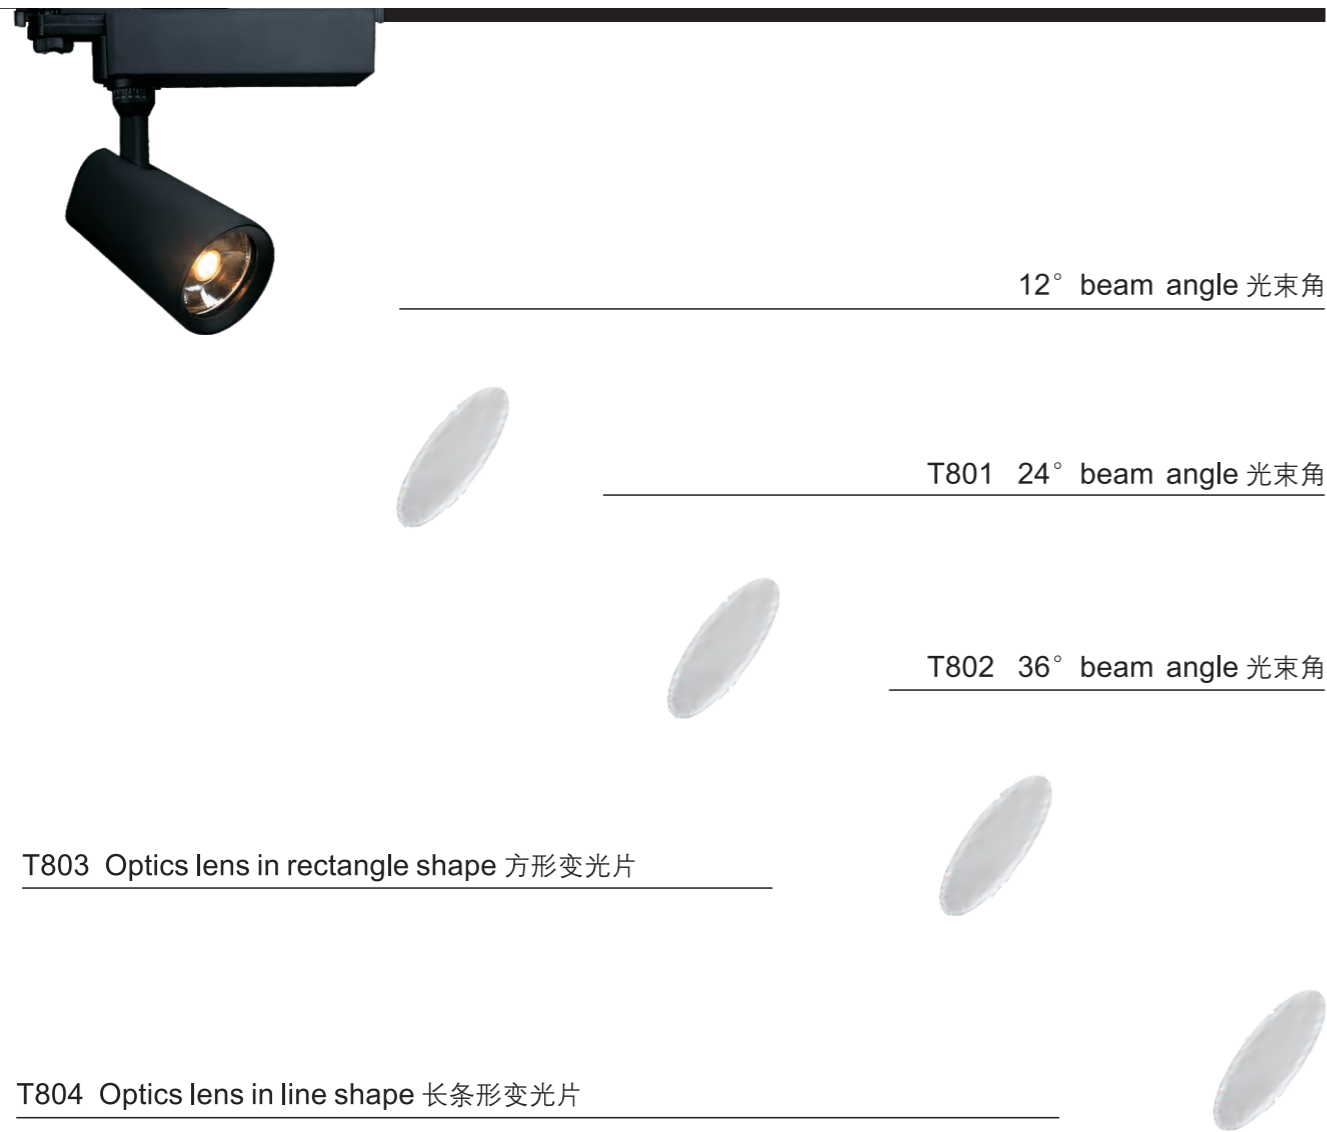

Adsorbed optics lens
可选光学变光片
RT80