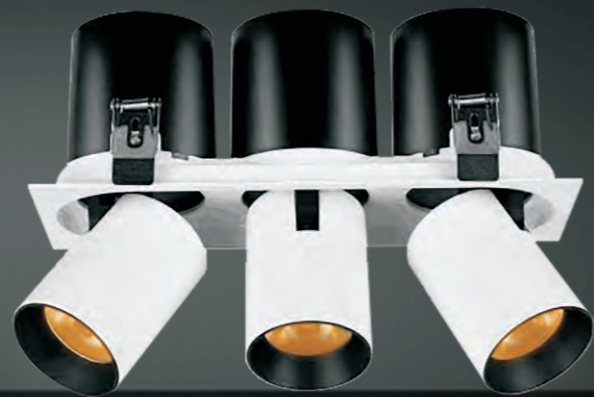

Advantages 产品优势

- All of parts designed and produced by KWT own tools
- Die-cast aluminium heatsink to meet economic price
- Square , Round ,Single head and double heads type for options
- The light head can stretch out and draw back base on project request
- CITIZEN COB LED with step 2 to ensure the SDCM <3
- CRI>90Ra For standard production line.
- Dimmable type : Triac/0-10V/Dali/Wi-Fi/Blue Tooth
- CCT dimmable is available : 2500K-3000k / 2700K-5000K
- Customized funcation is available

- 所有配件均由KWT自己设计、自己开模生产
- 压铸灯体，性价比更高
- 有圆形、方形单头和双头款式供选择
- 根据使用方式和将灯头拉出和缩进去选择功能
- 西铁城2步光源，确保色容差真正能够小于3
- 高显色指数，标准产品均为90Ra
- 各种调光可选：Triac/0-10V/Dali/Wi-Fi/Blue Tooth
- 调色温可选：2500K-3000k / 2700K-5000K
- 接受定制

CITIZEN COB

SDCM <3

3*25W

Color Black/White

15° /24° /36°

120*335mm

AC100-240/220-240V 50/60Hz

5 Years Warranty
5年质保

POT130-3*25 Series

PO Series Recessed Spotlight to meet any applications includes Hotel, Shopping Mall , Hospital , Metro Station,Apartment etc. Glare free UGR<19. No flickery , 5 Years warranty for options. Life time over 50,000hrs.

Operation temperature -25℃~+50℃.

PO 系列嵌入式射灯可广泛应用于酒店，商场，医院，地铁，火车站等场所的照明。款式简单大方，不失时尚，是照明和装饰的首选灯型。防眩光设计，无频闪，高显色指数，低色容差，5年质保。寿命长达50000小时，工作温度-25℃~+50℃。