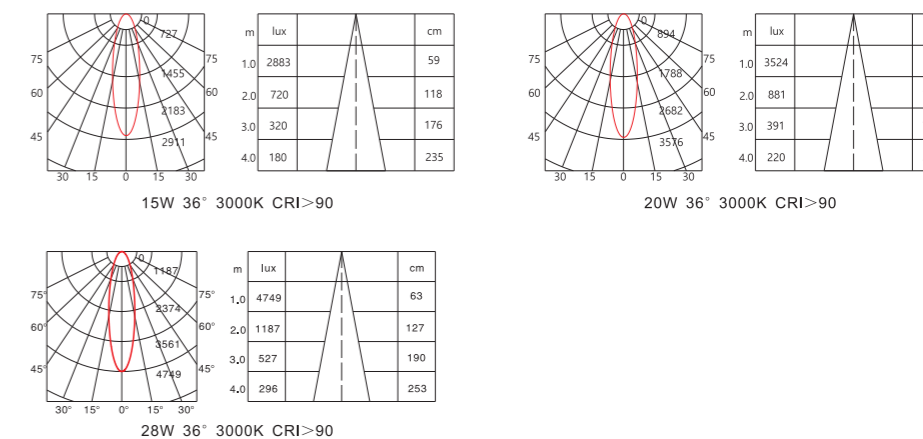

Dimensions 产品尺寸 (Unit: mm)

Photometric Diagram 光度分布图

Order Information 产品信息

Mode 型号	Power 功率	LED Current 电流	CCT 色温	Luminous Flux 光通量	CRI 显指	PF 功率因数
RT8015P-930XY	15W	360mA	3000K	12° 1328lm/22° 1296lm/36° 1222lm	>90	≥0.95
RT8020P-930XY	20W	480mA	3000K	12° 1684lm/22° 1586lm/36° 1533lm	>90	≥0.95
RT8025P-930XY	28W	700mA	3000K	12° 2241lm/22° 2200lm/36° 2174lm	>90	≥0.95