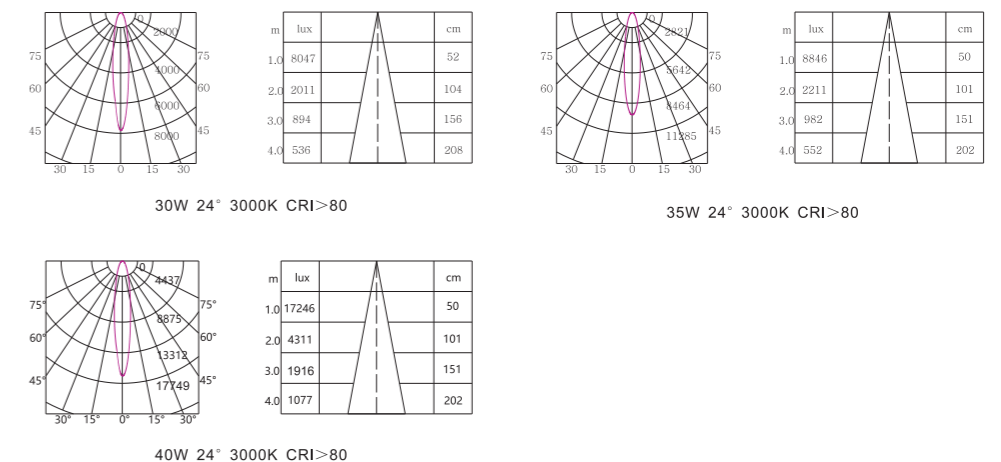

Photometric Diagram 光度分布图

	CITIZEN COB		Color Black/White		SDCM <3
	30W/35W/40W		12° /24° /36°		CRI >90
	AC100-240/220-240V 50/60Hz		5 Years Warranty 5年质保		

RT95 Series

RT95 series track spotlights use high-purity aluminum radiator, good heat treatment, long service life; Japan imported Citizen LED, high index, high luminous efficiency, low color tolerance; products meet international certification standards;a full range of anti-glare accessories can be used with achieve a variety of anti-glare effects; a variety of beam angles are optional; the bracket has a unique scale design, convenient for precise angle adjustment; the lamp body is flexible, horizontal 355°, vertical 90° adjustment; support thyristor, 0-10V, DALI dimming, to achieve energy-saving custom lighting; the whole lamp can be removed and replaced by hand, easy to install, powerful, to meet the high-end lighting needs of shops, clubs, furniture stores, museums and other places.

RT95系列轨道射灯使用高纯度铝散热器, 良好的散热处理, 超长使用寿命; 日本进口西铁城LED, 高显指, 高光效, 低色容差; 产品符合国际认证标准; 种类齐全的防眩配件, 可随心搭配达到多种防眩效果; 多种光束角可选; 支架独有刻度设计, 方便精准角度调节; 灯体旋转灵活, 水平355°, 垂直90° 调节; 支持可控硅、0-10V、DALI调光, 实现节能定制照明; 整灯可徒手拆卸更换, 安装方便, 能满足店铺、会所、家具店、博物馆等不同场所高端照明需求。

Order Information 产品信息

Mode 型号	Power 功率	LED Current 电流	CCT 色温	Luminous Flux 光通量	CRI 显指	PF 功率因数
RT9530-930XY RT9530-940XY	30W	720mA	3000K 4000K	12° 2840lm/24° 2728lm 12° 2934lm/24° 2810lm	>80	≥0.95
RT9535-930XY RT9535-940XY	35W	850mA	3000K 4000K	12° 3125lm/24° 3001lm 12° 3260lm/24° 3156lm	>80	≥0.95
RT9540-930XY RT9540-940XY	40W	960mA	3000K 4000K	12° 3586lm/24° 3820lm 12° 3750lm/24° 3835lm	>80	≥0.95

Remark 备注: X=F(ON-OFF) X=A(0-10V Dim) X=T(Triac Dim) X=D(Dali Dim) X=N(Without Driver) Y=B(Black) Y=W(White)