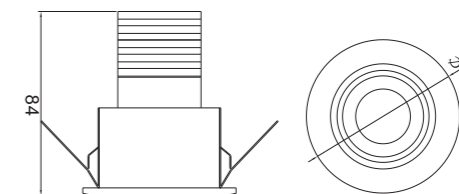

Dimensions 产品尺寸 (Unit: mm)

Photometric Diagram 光度分布图