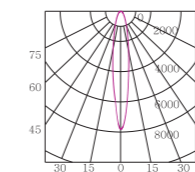

Dimensions 产品尺寸 (Unit: mm)

3wires/4wirse Structure
(3线/4线结构图)

Photometric Diagram 光度分布图

30W 24° 3000K CRI>80

35W 24° 3000K CRI>80

Order Information 产品信息

Mode 型号	Power 功率	LED Current 电流	CCT 色温	Luminous Flux 光通量	CRI 显指	PF 功率因数
RT9530P-930XY RT9530P-940XY	30W	720mA	3000K 4000K	12° 2840lm/24° 2728lm 12° 2934lm/24° 2810lm	>90	≥0.95
RT9535P-930XY RT9535P-940XY	35W	850mA	3000K 4000K	12° 3125lm/24° 3001lm 12° 3260lm/24° 3156lm	>90	≥0.95