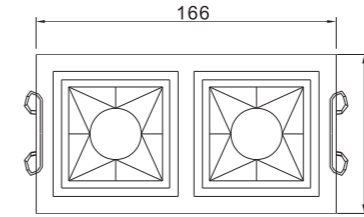

Dimensions 产品尺寸 (Unit: mm)

LTC0110
1LED/10W

80x80mm

LTC0220
2LED/20W

148x80mm

LTC0330
3LED/30W

218x80mm

Photometric Diagram 光度分布图