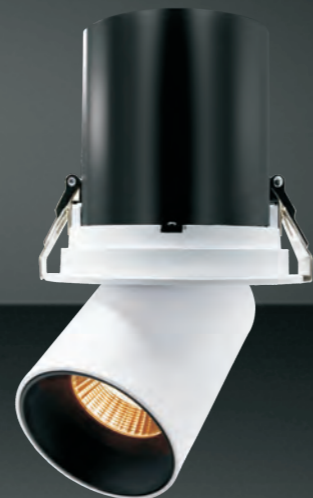

Advantages 产品优势

- All of parts designed and produced by KWT own tools
- Die-cast aluminium heatsink to meet economic price
- Square , Round ,Single head and double heads type for options
- The light head can stretch out and draw back base on project request
- CITIZEN COB LED with step 2 to ensure the SDCM <3
- CRI>90Ra For standard production line.
- Dimmable type : Triac/0-10V/Dali/Wi-Fi/Blue Tooth
- CCT dimmable is available : 2500K-3000k / 2700K-5000K
- Customized funcation is available

- 所有配件均由KWT自己设计、自己开模生产
- 压铸灯体，性价比更高
- 有圆形、方形单头和双头款式供选择
- 根据使用方式和将灯头拉出和缩进去选择功能
- 西铁城2步光源，确保色容差真正能够小于3
- 高显色指数，标准产品均为90Ra
- 各种调光可选：Triac/0-10V/Dali/Wi-Fi/Blue Tooth
- 调色温可选：2500K-3000k / 2700K-5000K
- 接受定制

CITIZEN COB

SDCM <3

12W

Color Black/White

Lens(透镜): 12° /24° /36°
Reflector(反光杯): 15° /24° /38° /60°

φ90mm

AC100-240/220-240V 50/60Hz

5 Years Warranty
5年质保

POR9812 Series

PO Series Recessed Spotlight to meet any applications includes Hotel, Shopping Mall, Hospital, Metro Station, Apartment etc. Glare free UGR<19. No flickery, 5 Years warranty for options. Life time over 50,000hrs.

Operation temperature -25°C~+50°C.

PO系列嵌入式射灯可广泛应用于酒店、商场、医院、地铁、火车站等场所的照明。款式简单大方，不失时尚，是照明和装饰的首选灯型。防眩光设计，无频闪，高显色指数，低色容差，5年质保。寿命长达50000小时，工作温度-25°C~+50°C。