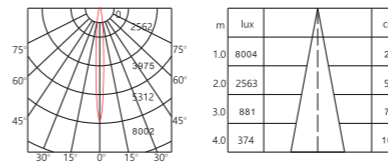

30W 15° 3000K CRI>80

Order Information 产品信息

Mode 型号	Power 功率	LED Current 电流	CCT 色温	Luminous Flux 光通量	CRI 显指	PFC 功率因数
LTC0110-930XY	10W	250mA	3000K	805lm	>90	≥0.95
LTC0110-940XY			4000K	911lm		
LTC0110-960XY			6000K	878lm		
LTC0220-930XY	20W	480mA	3000K	1543lm	>90	≥0.95
LTC0220-940XY			4000K	1786lm		
LTC0220-960XY			6000K	1730lm		
LTC0330-930XY	30W	700mA	3000K	2416lm	>90	≥0.95
LTC0330-940XY			4000K	2769lm		
LTC0330-960XY			6000K	2703lm		

Remark 备注: X=F(ON-OFF) X=A(0-10V Dim) X=T(Triac Dim) X=D(Dali Dim) X=N(Without Driver) Y=B(Black) Y=W(White)