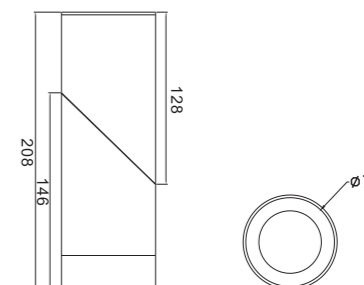

Photometric Diagram 光度分布图