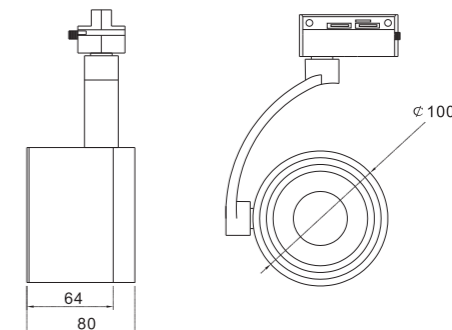

LT100-B系列采用高导热的铝散热器, 高品质西铁城光源, 防眩光透镜, 可匹配白色、黑色、金色三种反光杯, 内置恒流驱动电源, 可旋转水平355°和垂直90°, 以满足不同的需求。防眩光的设计, 完美的光斑和准确的光束角度, 营造舒适的光环境。整灯超过40,000小时的使用寿命。

Dimensions 产品尺寸 (Unit: mm)

Photometric Diagram 光度分布图

Order Information 产品信息