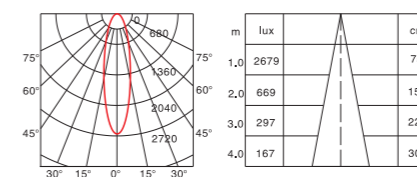

24W

Photometric Diagram 光度分布图

7W 36° 3000K CRI>90

11W 36° 3000K CRI>90

15W 36° 3000K CRI>90

24W 36° 3000K CRI>90

Order Information 产品信息

Model 型号	Power 功率	LED Current 电流	CCT 色温	Luminous Flux 光通量	CRI 显指	PF 功率因数
SC7507G-927XY	7W	180mA	2700K	12° 340lm/24° 352lm/36° 419lm	>90	≥0.95
SC7507G-930XY			3000K	12° 356lm/24° 516lm/36° 550lm		
SC7507G-940XY			4000K	12° 377lm/24° 543lm/36° 565lm		
SC7511G-927XY	11W	300mA	2700K	12° 550lm/24° 642lm/36° 566lm	>90	≥0.95
SC7511G-930XY			3000K	12° 580lm/24° 670lm/36° 621lm		
SC7511G-940XY			4000K	12° 620lm/24° 752lm/36° 667lm		
SC10515G-927XY	15W	400mA	2700K	12° 1054lm/24° 1058lm/36° 1250lm	>90	≥0.95
SC10515G-930XY			3000K	12° 1053lm/24° 1117lm/36° 1367lm		
SC10515G-940XY			4000K	12° 1218lm/24° 1275lm/36° 1440lm		
SC12524G-927XY	24W	560mA	2700K	12° 1655lm/24° 2019lm/36° 1754lm	>90	≥0.95
SC12524G-930XY			3000K	12° 1748lm/24° 2109lm/36° 1862lm		
SC12524G-940XY			4000K	12° 1874lm/24° 2353lm/36° 1990lm		