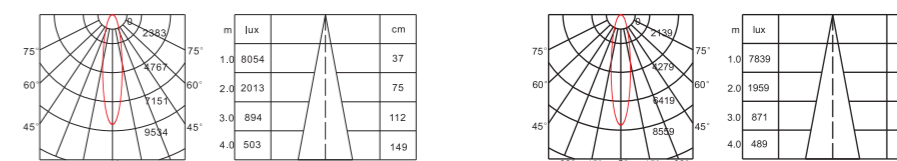

GL系列面框采用压铸成型，使用先进的铝合金散热器，采用透镜和反光镜组合的光学原理，角度精准。高品质西铁城光源，搭配金瓦特自主研发的高品质恒流驱动电源，可调光，高效率，无频闪，整灯寿命超过40,000小时。

Dimensions 产品尺寸 (Unit: mm)

Photometric Diagram 光度分布图

2*10W 24° 3000K CRI>80

2*15W 24° 3000K CRI>80

2*20W 24° 3000K CRI>80