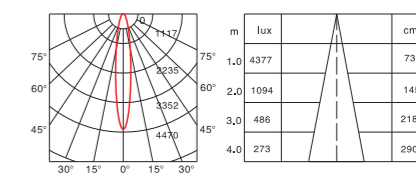

24W

Photometric Diagram 光度分布图

7W 36° 3000K CRI>90

11W 36° 3000K CRI>90

15W 36° 3000K CRI>90

24W 36° 3000K CRI>90

Order Information 产品信息

Model 型号	Power 功率	LED Current 电流	CCT 色温	Luminous Flux 光通量	CRI 显指	PF 功率因数
SC7507G-927XY	7W	180mA	2700K	12° 340lm/24° 352lm/36° 419lm	>90	≥0.95
SC7507G-930XY			3000K	12° 356lm/24° 516lm/36° 550lm		
SC7507G-940XY			4000K	12° 377lm/24° 543lm/36° 565lm		
SC7511G-927XY	11W	300mA	2700K	12° 550lm/24° 642lm/36° 566lm	>90	≥0.95
SC7511G-930XY			3000K	12° 580lm/24° 670lm/36° 621lm		
SC7511G-940XY			4000K	12° 620lm/24° 752lm/36° 667lm		
SC10515G-927XY	15W	400mA	2700K	12° 1054lm/24° 1058lm/36° 1250lm	>90	≥0.95
SC10515G-930XY			3000K	12° 1053lm/24° 1117lm/36° 1367lm		
SC10515G-940XY			4000K	12° 1218lm/24° 1275lm/36° 1440lm		
SC12524G-927XY	24W	560mA	2700K	12° 1655lm/24° 2019lm/36° 1754lm	>90	≥0.95
SC12524G-930XY			3000K	12° 1748lm/24° 2109lm/36° 1862lm		
SC12524G-940XY			4000K	12° 1874lm/24° 2353lm/36° 1990lm		