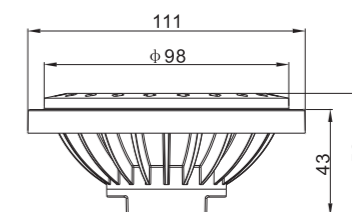

Dimensions 产品尺寸 (Unit: mm)

10W/12W/16W