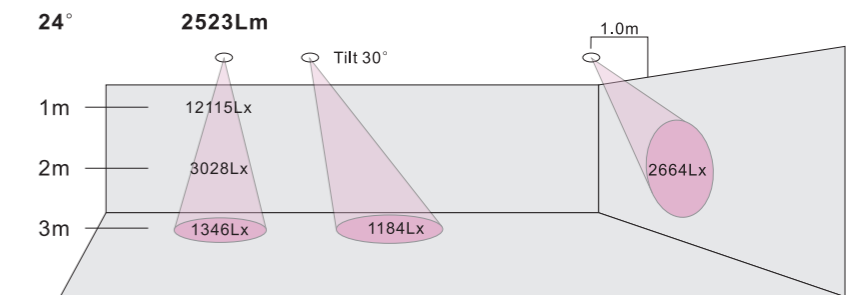

34W 3000K CRI:90