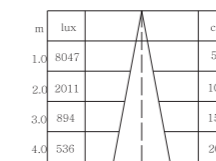

Dimensions 产品尺寸 (Unit: mm)

3wires/4wirse Structure
(3线/4线结构图)

Photometric Diagram 光度分布图

30W 24° 3000K CRI>80

35W 24° 3000K CRI>80

Order Information 产品信息

Mode 型号	Power 功率	LED Current 电流	CCT 色温	Luminous Flux 光通量	CRI 显指	PF 功率因数
RT9530P-930XY RT9530P-940XY	30W	720mA	3000K 4000K	12° 2840lm/24° 2728lm 12° 2934lm/24° 2810lm	>90	≥0.95
RT9535P-930XY RT9535P-940XY	35W	850mA	3000K 4000K	12° 3125lm/24° 3001lm 12° 3260lm/24° 3156lm	>90	≥0.95