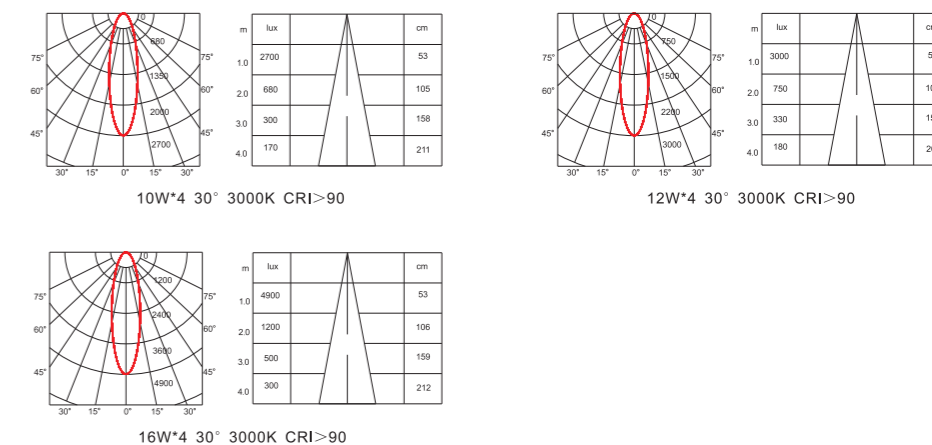

- 高亮度, 高光效
- 显指大于90, 低色容差SDCM小于3, 适用于高质量光环境
- 高品质西铁城光源
- 内置恒流驱动电源, 12V调光, 兼容传统电子变压器
- 新颖的外观, 对流的散热孔, 整灯保证40,000小时以上寿命

Dimensions 产品尺寸 (Unit: mm)

10W*4/12W*4/16W*4

Photometric Diagram 光度分布图

CITIZEN COB

SDCM <3