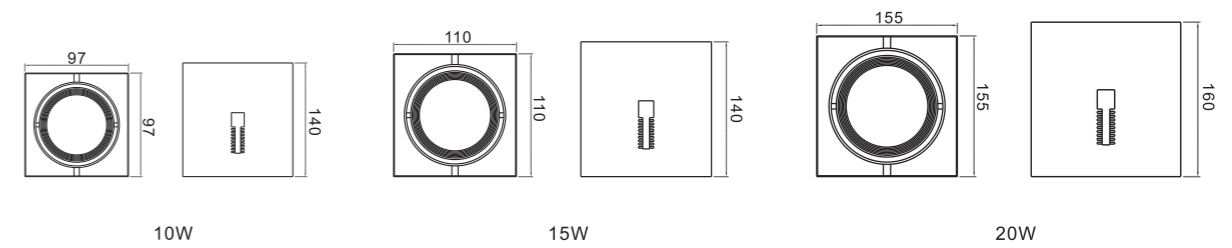

TR系列面框采用压铸成型，使用先进的铝合金散热器，PC反光杯和高档玻璃，透光率高达95%，角度精准。高品质西铁城光源，搭配金瓦特自主研发的高品质恒流驱动电源，可调光，高效率，无频闪，整灯寿命超过40,000小时。

Dimensions 产品尺寸 (Unit: mm)

Photometric Diagram 光度分布图

Order Information 产品信息

Mode 型号	Power 功率	LED Current 电流	CCT 色温	Luminous Flux 光通量	CRI 显指	PFC 功率因数
TRS0110-930XY	10W	240mA	3000K	15° 810lm/24° 885lm	>90	≥0.9
TRS0110-940XY	10W	240mA	4000K	15° 912lm/24° 994lm	>90	≥0.9
TRM0115-930XY	15W	360mA	3000K	15° 1210lm/24° 1278lm	>90	≥0.95
TRM0115-940XY	15W	360mA	4000K	15° 1220lm/24° 1275lm	>90	≥0.95
TRL0120-930XY	20W	480mA	3000K	24° 2316lm/36° 2375lm	>90	≥0.95
TRL0120-940XY	20W	480mA	4000K	24° 2490lm/36° 2512lm	>90	≥0.95