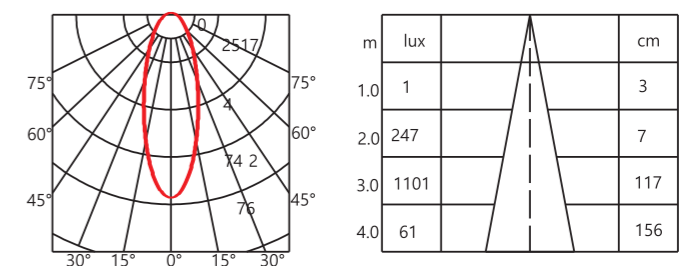

4000K CRI>80 Beam Angle=34°

Order Information 产品信息

Mode 型号	Power 功率	LED Current 电流	CCT 色温	Luminous Flux 光通量	CRI 显指	PFC 功率因数
L12S1*20*1-930XY	20W	480mA	3000K	1677lm	>90	≥0.93
L12S1*20*1-940XY	20W	480mA	4000K	1790lm	>90	≥0.93

Remark 备注: X=F(ON-OFF) X=A(0-10V Dim) X=T(Triac Dim) X=D(Dali Dim) X=N(Without Driver) Y=B(Black) Y=W(White)