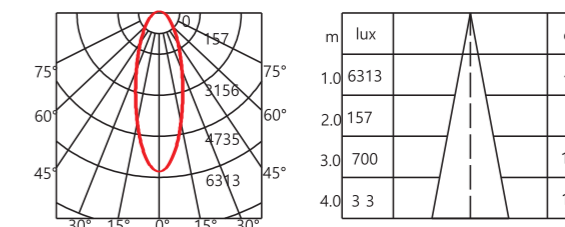

4000K CRI>80 Beam Angle=34°

Order Information 产品信息

Mode 型号	Power 功率	LED Current 电流	CCT 色温	Luminous Flux 光通量	CRI 显指	PFC 功率因数
L12P6×1×10S5×2×2-930XY	30W	720mA	3000K	2144lm	>90	≥0.94
L12P6×1×10S5×2×2-940XY	30W	720mA	4000K	2250lm	>90	≥0.94

Remark 备注: X=F(ON-OFF) X=A(0-10V Dim) X=T(Triac Dim) X=D(Dali Dim) X=N(Without Driver) Y=B(Black) Y=W(White)