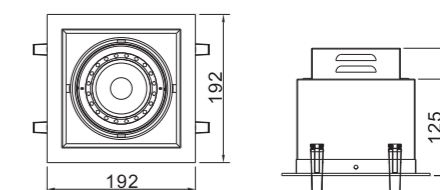

- 高亮度, 高光效
- 显指大于90, 低色容差SDCM小于3, 适用于高质量光环境
- 高品质西铁城光源
- 内置恒流驱动电源, 12V调光, 兼容传统电子变压器
- 新颖的外观, 对流的散热孔, 整灯保证40,000小时以上寿命

Dimensions 产品尺寸 (Unit: mm)

10W/12W/16W

Photometric Diagram 光度分布图

CITIZEN COB

SDCM < 3

10W / 12W / 16W