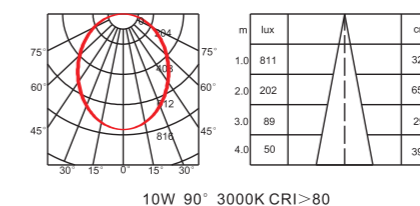

DLT03/05/06系列是金瓦特自主研发，压铸铝套件，表面烤漆，1090压铸反光杯，反射率95%，优质扩散板，透光率高达92%，高亮度COB光源，配置金瓦特外置恒流驱动电源，可调光，高效率，无频闪，整灯寿命超过30,000小时。

Dimensions 产品尺寸 (Unit: mm)

Photometric Diagram 光度分布图

Order Information 产品信息

Mode 型号	Power 功率	LED Current 电流	CCT 色温	Luminous Flux 光通量	CRI 显指	PF 功率因数
DLT0310-930XY	10W	300mA	3000K	839lm	>90	≥0.9
DLT0515-930XY	15W	300mA	3000K	1649lm	>90	≥0.9
DLT0620-930XY	20W	600mA	3000K	2158lm	>90	≥0.9