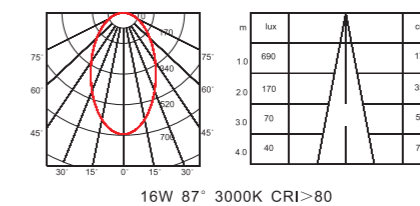

DLD04-A系列筒灯由金瓦特自主设计研发, 压铸铝外壳, 外表烤漆, 采用高质量1090铝反射器, 反射率>95%, 扩散板透光率>92%, 高亮度三星光源, 搭配金瓦特外置恒流驱动电源, 可调光, 高效率, 无频闪, 整灯寿命超过40,000小时以上。

Dimensions 产品尺寸 (Unit:mm)

16W/20W/25W

Photometric Diagram 光度分布图

Order Information 产品信息