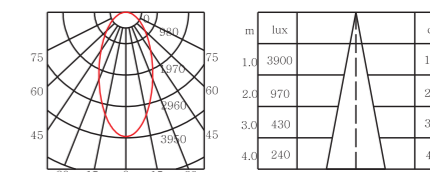

DLE06系列由金瓦特自主研发，6063纯铝外壳，喷涂氧化处理，PC反射器，镜面阳极氧化处理，反光率>95%高档玻璃，透光率>93%，高品质西铁城光源，搭配金瓦特外置恒流驱动电源，可调光，高效率，无频闪，整灯寿命超过40,000小时以上。

Dimensions 产品尺寸 (Unit: mm)

35W/40W/50W/55W

Photometric Diagram 光度分布图

35W 55° 3000K CRI>80