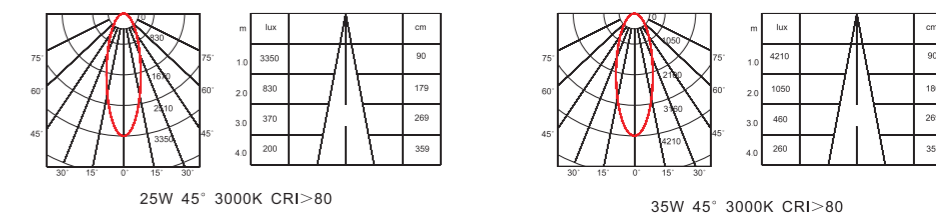

DLD06-C系列筒灯由金瓦特自主设计研发, 压铸铝外壳, 外表烤漆, 采用高质量1090高级铝反射器, 反射率>95%, 扩散板透光率>92%, 高品质西铁城光源, 搭配金瓦特外置恒流驱动电源, 可调光, 高效率, 无频闪, 整灯寿命超过40,000小时以上。

Dimensions 产品尺寸 (Unit: mm)

25W/35W

Photometric Diagram 光度分布图

Order Information 产品信息