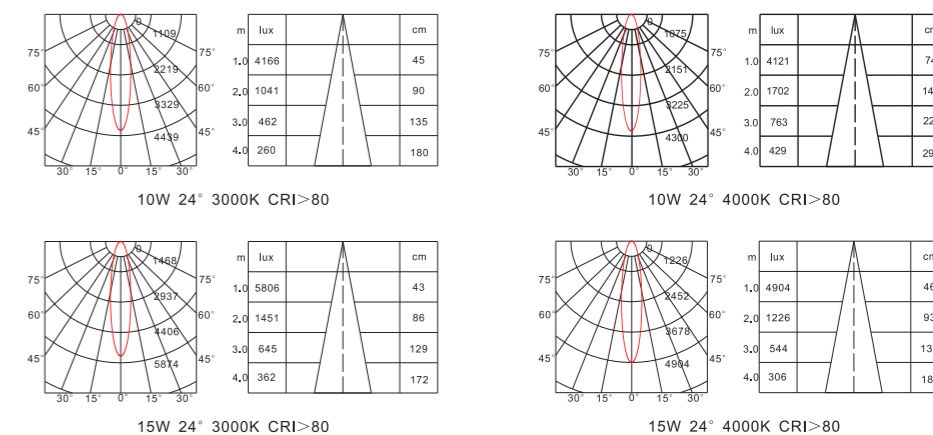

RM70系列采用压铸铝一体成型散热器, 高品质西铁城光源, 高透光面板, 结合金瓦特独有的防眩透镜, 搭配金瓦特高品质恒流驱动电源。整灯运行稳定, 防眩光, 高效率, 无频闪, 整灯超过40,000小时的使用寿命。

Dimensions 产品尺寸 (Unit: mm)

Photometric Diagram 光度分布图

Order Information 产品信息

Mode 型号	Power 功率	LED Current 电流	CCT 色温	Luminous Flux 光通量	CRI 显指	PF 功率因数
RM7010-930XY	10W	240mA	3000K	15° 827lm/24° 856lm/45° 834lm	>90	≥0.9
RM7010-940XY	10W	240mA	4000K	15° 901lm/24° 933lm/45° 909lm	>90	≥0.9
RM7015-930XY	15W	360mA	3000K	15° 1241lm/24° 1285lm/45° 1252lm	>90	≥0.9
RM7015-940XY	15W	360mA	4000K	15° 1336lm/24° 1365lm/45° 1340lm	>90	≥0.9