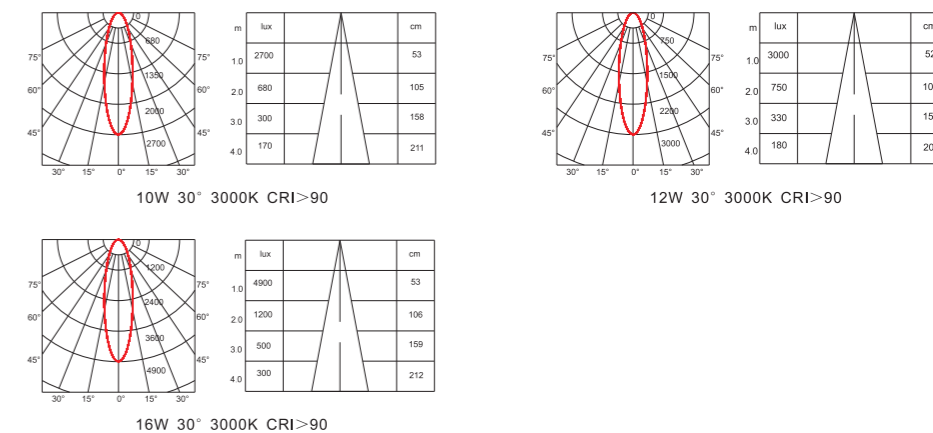

- 高亮度, 高光效
- 显指大于90, 低色容差SDCM小于3, 适用于高质量光环境
- 高品质西铁城光源
- 内置恒流驱动电源, 12V调光, 兼容传统电子变压器
- 新颖的外观, 对流的散热孔, 整灯保证40,000小时以上寿命

Dimensions 产品尺寸 (Unit: mm)

10W/12W/16W

Photometric Diagram 光度分布图

CITIZEN COB

SDCM <3

10W/12W/16W