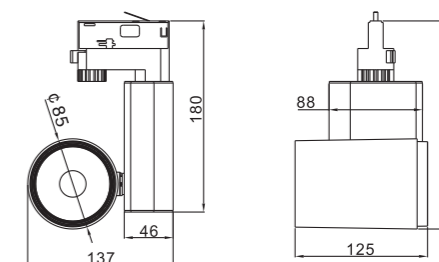

Dimensions 产品尺寸 (Unit:mm)

Photometric Diagram 光度分布图