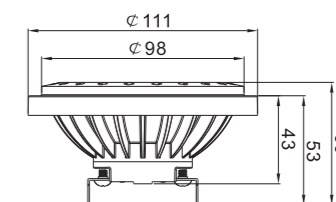

Dimensions 产品尺寸 (Unit: mm)

10W/12W/16W