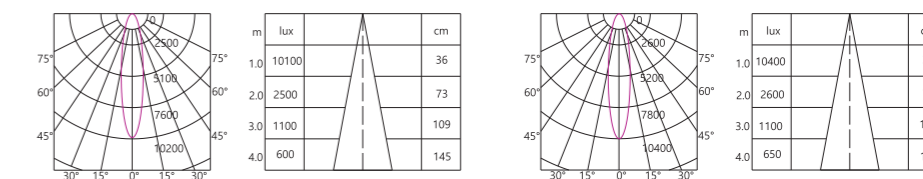

CITIZEN COB

SDCM <3

25W

Color Black/White

15° /24° /36°

φ 120mm

AC100-240/220-240V 50/60Hz

5 Years Warranty
5年质保

POR13025 Series

PO Series Recessed Spotlight to meet any applications includes Hotel, Shopping Mall, Hospital, Metro Station, Apartment etc. Glare free UGR<19. No flickery, 5 Years warranty for options. Life time over 50,000hrs.

Operation temperature -25°C~+50°C.

PO系列嵌入式射灯可广泛应用于酒店、商场、医院、地铁、火车站等场所的照明。款式简单大方，不失时尚，是照明和装饰的首选灯型。防眩光设计，无频闪，高显色指数，低色容差，5年质保。寿命长达50000小时，工作温度-25°C~+50°C。

Order Information 产品信息

Mode 型号	Power 功率	LED Current 电流	CCT 色温	Luminous Flux 光通量	CRI 显指	PFC 功率因数
POR13025-927XY	25W	600mA	2700K	15° 1770lm/24° 1860lm/36° 2010lm	>90	≥0.9
POR13025-930XY	25W	600mA	3000K	15° 2120lm/24° 2156lm/36° 2170lm	>90	≥0.9
POR13025-940XY	25W	600mA	4000K	15° 2300lm/24° 2331lm/36° 2450lm	>90	≥0.9

Remark 备注: X=F(ON-OFF) X=A(0-10V Dim) X=T(Triac Dim) X=D(Dali Dim) X=N(Without Driver) Y=B(Black) Y=W(White)