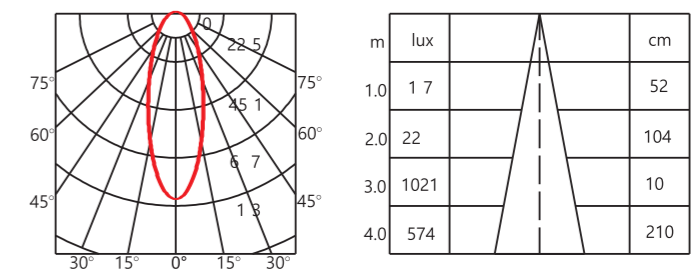

4000K CRI>80 Beam Angle=34°

Order Information 产品信息

Mode 型号	Power 功率	LED Current 电流	CCT 色温	Luminous Flux 光通量	CRI 显指	PFC 功率因数
L12S5*3*2-930XY	30W	720mA	3000K	2315lm	>90	≥0.95
L12S5*3*2-940XY	30W	720mA	4000K	2430lm	>90	≥0.95

Remark 备注: X=F(ON-OFF) X=A(0-10V Dim) X=T(Triac Dim) X=D(Dali Dim) X=N(Without Driver) Y=B(Black) Y=W(White)