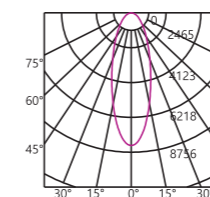

Operation temperature -25℃-+50℃.

PO 系列嵌入式射灯可广泛应用于酒店，商场，医院，地铁，火车站等场所的照明。款式简单大方，不失时尚，是照明和装饰的首选灯型。防眩光设计，无频闪，高显色指数，低色容差，5年质保。寿命长达50000小时，工作温度-25℃-+50℃。

Dimensions 产品尺寸 (Unit: mm)

Photometric Diagram 光度分布图

3*12W 36° 2700K CRI>90