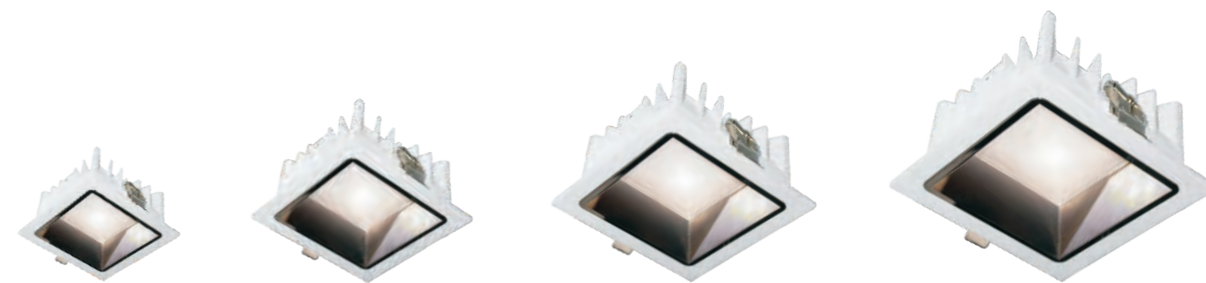

DLS 系列筒灯可广泛应用于酒店，商场，医院，地铁，火车站等。防眩光设计，无频闪，5年质保。寿命长达50000小时，工作温度-25℃-+50℃。

Dimensions 产品尺寸 (Unit: mm)

Photometric Diagram 光度分布图

Order Information 产品信息

Mode 型号	Power 功率	LED Current 电流	CCT 色温	Luminous Flux 光通量	CRI 显指	PFC 功率因数
DLS0812C-930XY	12W	290mA	3000K	1069lm	>90	≥0.95
DLS0812C-940XY			4000K	1189lm		
DLS0812C-950XY			5000K	1159lm		
DLS0822C-930XY	22W	520mA	3000K	1989lm	>90	≥0.95
DLS0822C-940XY			4000K	2120lm		
DLS0822C-950XY			5000K	2114lm		
DLS0832C-930XY	32W	760mA	3000K	3159lm	>90	≥0.95
DLS0832C-940XY			4000K	3219lm		
DLS0832C-950XY			5000K	3349lm		
DLS0842C-930XY	42W	1000mA	3000K	4027lm	>90	≥0.95
DLS0842C-940XY			4000K	4167lm		
DLS0842C-950XY			5000K	4371lm		