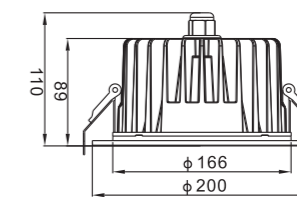

DLD06-C系列筒灯由金瓦特自主设计研发, 压铸铝外壳, 外表烤漆, 采用高质量1090高级铝反射器, 反射率>95%, 扩散板透光率>92%, 高品质西铁城光源, 搭配金瓦特外置恒流驱动电源, 可调光, 高效率, 无频闪, 整灯寿命超过40,000小时以上。

Dimensions 产品尺寸 (Unit: mm)

25W/35W

Photometric Diagram 光度分布图

Order Information 产品信息