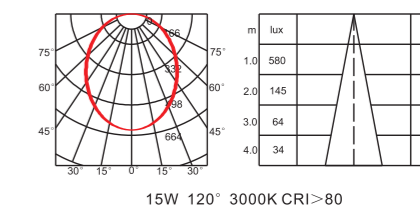

DLT03/05/06系列是金瓦特自主研发，压铸铝套件，表面烤漆，1090压铸反光杯，反射率95%，优质扩散板，透光率高达92%，高亮度COB光源，配置金瓦特外置恒流驱动电源，可调光，高效率，无频闪，整灯寿命超过30,000小时。

Dimensions 产品尺寸 (Unit: mm)

Photometric Diagram 光度分布图

Order Information 产品信息

Mode 型号	Power 功率	LED Current 电流	CCT 色温	Luminous Flux 光通量	CRI 显指	PF 功率因数
DLT0310-930XY	10W	300mA	3000K	839lm	>90	≥0.9
DLT0515-930XY	15W	300mA	3000K	1649lm	>90	≥0.9
DLT0620-930XY	20W	600mA	3000K	2158lm	>90	≥0.9