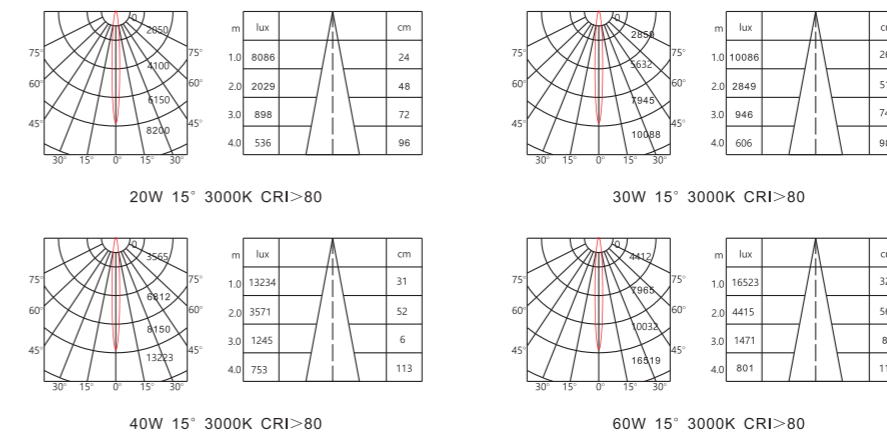

Photometric Diagram 光度分布图

Order Information 产品信息

Mode 型号	Power 功率	LED Current 电流	CCT 色温	Luminous Flux 光通量	CRI 显指	PFC 功率因数
LTG1020-930XY LTG1020-940XY LTG1020-960XY	20W	480mA	3000K 4000K 6000K	1301lm 1464lm 1445lm	>90	≥0.95
LTG1530-930XY LTG1530-940XY LTG1530-960XY	30W	700mA	3000K 4000K 6000K	1976lm 2298lm 2123lm	>90	≥0.95
LTG2040-930XY LTG2040-940XY LTG2040-960XY	40W	950mA	3000K 4000K 6000K	2589lm 2941lm 2886lm	>90	≥0.95
LTG3060-930XY LTG3060-940XY LTG3060-960XY	60W	1420mA	3000K 4000K 6000K	3903lm 4332lm 4158lm	>90	≥0.95

Remark 备注: X=F(ON-OFF) X=A(0-10V Dim) X=T(Triac Dim) X=D(Dali Dim) X=N(Without Driver) Y=B(Black) Y=W(White)