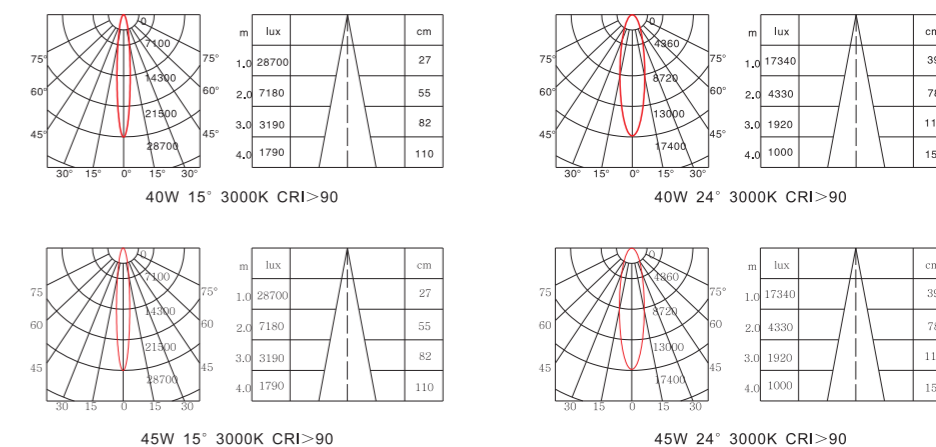

RT100系列为KWT完全自主研发的一款高端的电源内置式射灯，设计灵感来自于人类的双眼皮眼睛，灯体口径尺寸为100mm，整灯采用铝材模具一体成型，外型达到最简洁流畅。采用高品质西铁城光源，独特的防眩光反光杯光学设计，搭配内置恒流驱动电源，可调光，高效率，无频闪，是高端会所、博物馆等国际品牌连锁店的最佳灯具选择。

Dimensions 产品尺寸 (Unit: mm)

Photometric Diagram 光度分布图