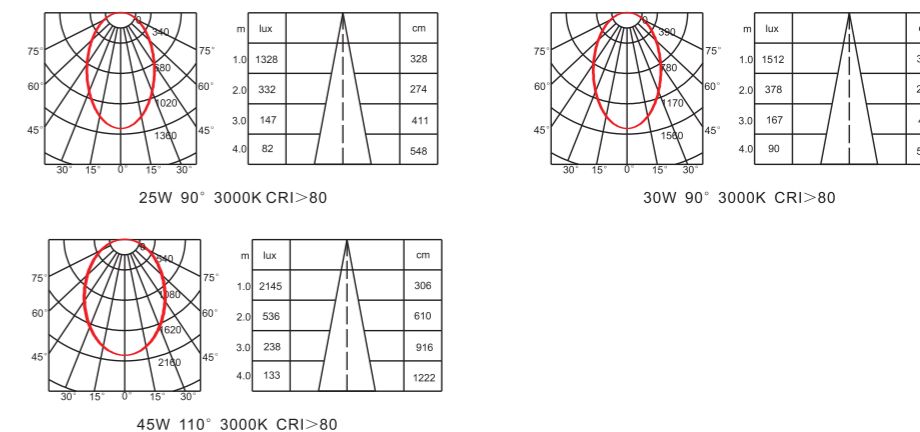

DLT08系列是金瓦特自主研发，压铸铝套件，表面烤漆，1090压铸反光杯，反射率95%，优质扩散板，透光率高达92%，高亮度COB光源，配置金瓦特外置恒流驱动电源，可调光，高效率，无频闪，整灯寿命超过30,000小时。

Dimensions 产品尺寸 (Unit: mm)

Photometric Diagram 光度分布图

Order Information 产品信息

Mode 型号	Power 功率	LED Current 电流	CCT 色温	Luminous Flux 光通量	CRI 显指	PF 功率因数
DLT0825-930XY	25W	750mA	3000K	2797lm	>90	≥0.9
DLT0830-930XY	30W	900mA	3000K	3189lm	>90	≥0.9
DLT0845-930XY	45W	1350mA	3000K	4548lm	>90	≥0.9