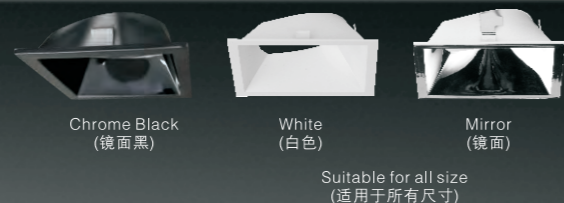

Advantages 产品优势

- High quality CITIZEN COB, CRI>90, SDCM<3
- Anti-glare design with various free replacement accessories
- Triac, 0-10V and DALI dimming are available
- Universally adjustable, 0-30° in vertical, and 360° in horizontal
- Modularity structure, easier to assemble, install and disassemble, no damage to the ceiling floor
- Family structure appearance design to meet with the uniform aesthetic requirement
- Long life, >50,000 hours, 5 years warranty

- 高亮度西铁城光源，显指大于90，低色容差SDCM小于3
- 防眩光设计，多种配件自由替换
- 可选配可控硅调光，0-10V调光和DALI调光
- 垂直转动0-30°，水平360°转动
- 模块化结构，更易组装，安装拆卸，不损坏天花板
- 组合结构外观设计，符合一致的美学要求
- 寿命长，超过50000小时，质保5年

- CITIZEN COB
- SDCM <3
- 7W/11W/15W/24W
- CRI >90
- AC100-240/220-240V 50/60Hz
- 12° / 24° / 36°
- 83X83/113X113/133X133mm
- 5 Years Warranty
  5年质保

Starwood Downlight Series

Starwood downlight series were designed by well-known lighting designers according to the deep anti-glare lighting performance and application which could achieve UGR<10. Modular design, quickly assemble and disassemble. Front maintenance. Different reflector shapes for options. The shape for fittings include Round, Square, Fixed, Gimbal, Trimless. They are widely used in high-end hotels, villas, clubs, cinemas, offices, restaurants etc.

喜达屋筒灯系列是在深入研究酒店照明需求，集合了数十家国内外知名照明设计公司总监的设计理念后集大智而成，模块化结构设计，拆卸组合方便快捷；深度防眩黑光设计，众多反光罩搭配，光色柔和，见光不见灯；四款大小不同尺寸，方形圆形齐全，带边框无边框兼有，有下照式、洗墙式，防水等级IP44，产品可广泛的使用于高端酒店、别墅、会所、影院、办公室。