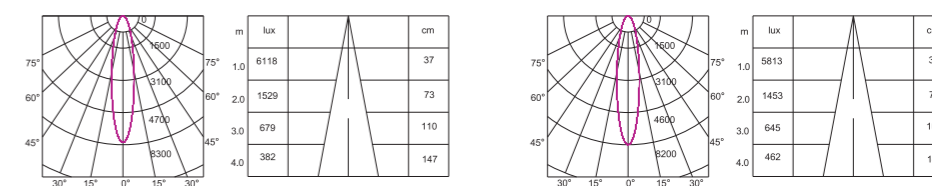

Operation temperature -25°C~+50°C.

PO系列嵌入式射灯可广泛应用于酒店、商场、医院、地铁、火车站等场所的照明。款式简单大方，不失时尚，是照明和装饰的首选灯型。防眩光设计，无频闪，高显色指数，低色容差，5年质保。寿命长达50000小时，工作温度-25°C~+50°C。

Dimensions 产品尺寸 (Unit: mm)

Photometric Diagram 光度分布图