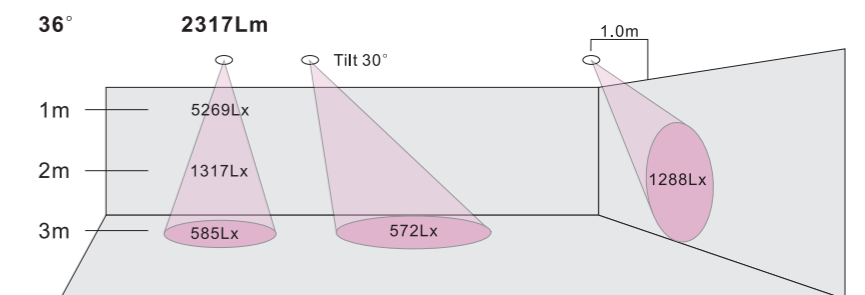

34W 3000K CRI:90