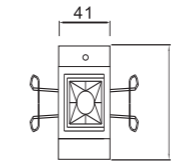

Dimensions 产品尺寸 (Unit: mm)

LTR0102
1LED/2W

42x41mm

LTR0104
2LED/4W

72x41mm

LTR0510
5LED/10W

145x41mm

LTR1020
10LED/20W