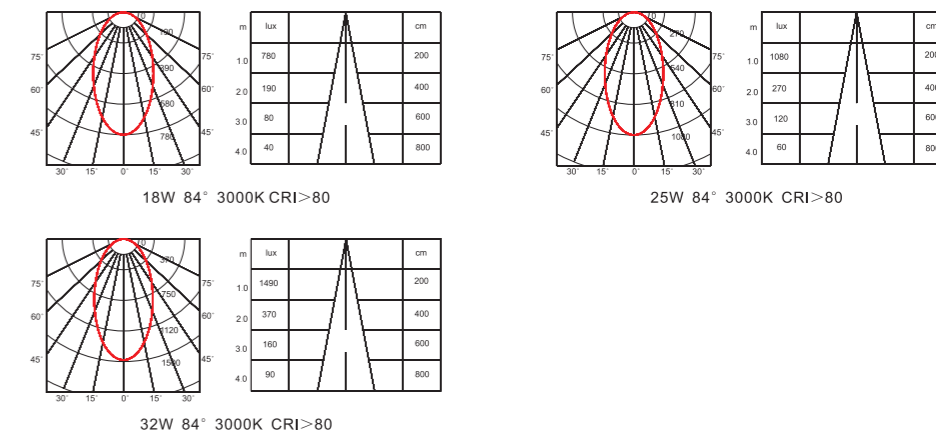

DLD06-B系列筒灯由金瓦特自主设计研发, 压铸铝外壳, 外表烤漆, 采用高质量1090铝反射器, 反射率>95%, 扩散板透光率>92%, 高亮度三星光源, 搭配金瓦特外置恒流驱动电源, 可调光, 高效率, 无频闪, 整灯寿命超过40,000小时以上。

Dimensions 产品尺寸 (Unit:mm)

18W/25W/32W

Photometric Diagram 光度分布图

Order Information 产品信息