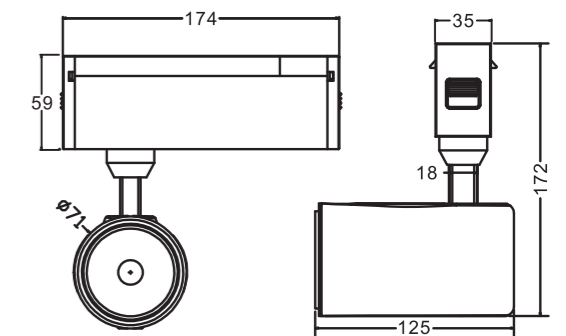

M-Spotlight Series 磁吸射灯系列

Product Specifications 产品规格

Item No.: MS54

Power: 15W

Beam Angle: 15° / 24° / 36°

Light Source: CITIZEN

Colour Temperature: 2700K / 3000K / 4000K

Colour: Sand white / Sand black

CRI: > 90

Material: Aluminium

Input Voltage: DC 24V

Dim: 0-10V / Dali Dimmable

产品型号: MS54

功率: 15W

光束角: 15° / 24° / 36°

光源: 西铁城

色温: 2700K / 3000K / 4000K

颜色: 砂纹白 / 砂纹黑

显指: >90

材质: 型材铝

输入电压: DC 24V

调光方式: 0-10V / Dali调光