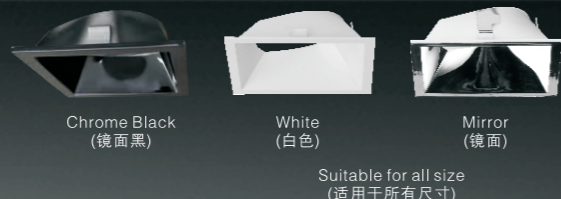

Advantages 产品优势

- High quality CITIZEN COB, CRI>90, SDCM<3
- Anti-glare design with various free replacement accessories
- Triac, 0-10V and DALI dimming are available
- Universally adjustable, 0-30° in vertical, and 360° in horizontal
- Modularity structure, easier to assemble, install and disassemble, no damage to the ceiling floor
- Family structure appearance design to meet with the uniform aesthetic requirement
- Long life, >50,000 hours, 5 years warranty

- 高亮度西铁城光源，显指大于90，低色容差SDCM小于3
- 防眩光设计，多种配件自由替换
- 可选配可控硅调光，0-10V调光和DALI调光
- 垂直转动0-30°，水平360°转动
- 模组化结构，更易组装，安装拆卸，不损坏天花板
- 组合结构外观设计，符合一致的美学要求
- 寿命长，超过50000小时，质保5年

CITIZEN COB

SDCM <3

7W/11W/15W/24W

CRI >90

AC100-240/220-240V 50/60Hz

12° / 24° / 36°

75X75/105X105/125X125mm

5 YEAR 5 Years Warranty 5年质保

Starwood Downlight Series

Starwood downlight series were designed by well-known lighting designers according to the deep anti-glare lighting performance and application which could achieve UGR<10. Modular design, quickly assemble and disassemble. Front maintenance. Different reflector shapes for options. The shape for fittings include Round, Square, Fixed, Gimbal, Trimless. They are widely used in high-end hotels, villas, clubs, cinemas, offices, restaurants etc.

喜达屋筒灯系列是在深入研究酒店照明需求，集合了数十家国内外知名照明设计公司总监的设计理念后集大智而成，模组化结构设计，拆卸组合方便快捷；深度防眩黑光设计，众多反光罩搭配，光色柔和，见光不见灯；四款大小不同尺寸，方形圆形齐全，带边框无边框兼有，有下照式、洗墙式，防水等级IP44，产品可广泛的使用于高端酒店、别墅、会所、影院、办公室。