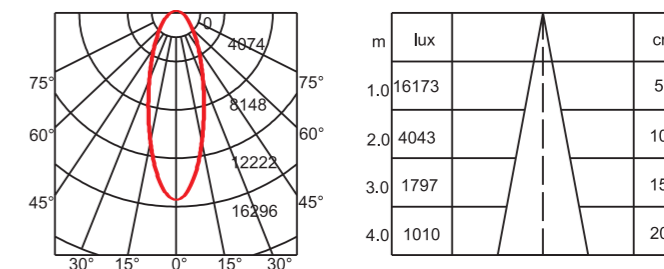

3000K Ra>80 Beam Angle=34°