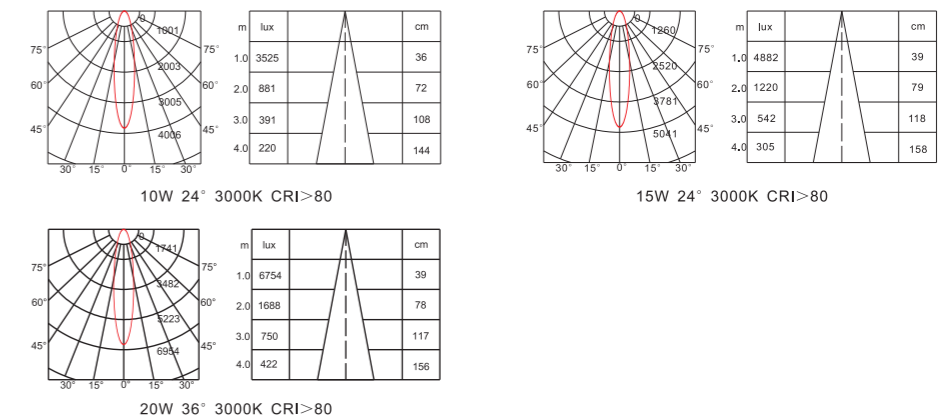

TR系列面框采用压铸成型，使用先进的铝合金散热器，PC反光杯和高档玻璃，透光率高达95%，角度精准。高品质西铁城光源，搭配金瓦特自主研发的高品质恒流驱动电源，可调光，高效率，无频闪，整灯寿命超过40,000小时。

Dimensions 产品尺寸 (Unit: mm)

Photometric Diagram 光度分布图

Order Information 产品信息

Mode 型号	Power 功率	LED Current 电流	CCT 色温	Luminous Flux 光通量	CRI 显指	PFC 功率因数
TRS0110-930XY	10W	240mA	3000K	15° 810lm/24° 885lm	>90	≥0.9
TRS0110-940XY	10W	240mA	4000K	15° 912lm/24° 994lm	>90	≥0.9
TRM0115-930XY	15W	360mA	3000K	15° 1210lm/24° 1278lm	>90	≥0.95
TRM0115-940XY	15W	360mA	4000K	15° 1220lm/24° 1275lm	>90	≥0.95
TRL0120-930XY	20W	480mA	3000K	24° 2316lm/36° 2375lm	>90	≥0.95
TRL0120-940XY	20W	480mA	4000K	24° 2490lm/36° 2512lm	>90	≥0.95