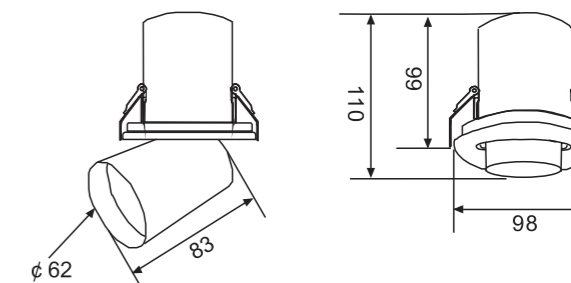

Advantages 产品优势

- All of parts designed and produced by KWT own tools
- Die-cast aluminium heatsink to meet economic price
- Square , Round ,Single head and double heads type for options
- The light head can stretch out and draw back base on project request
- CITIZEN COB LED with step 2 to ensure the SDCM <3
- CRI>90Ra For standard production line.
- Dimmable type : Triac/0-10V/Dali/Wi-Fi/Blue Tooth
- CCT dimmable is available : 2500K-3000k / 2700K-5000K
- Customized funcation is available

- 所有配件均由KWT自己设计、自己开模生产
- 压铸灯体，性价比更高
- 有圆形、方形单头和双头款式供选择
- 根据使用方式和将灯头拉出和缩进去选择功能
- 西铁城2步光源，确保色容差真正能够小于3
- 高显色指数，标准产品均为90Ra
- 各种调光可选：Triac/0-10V/Dali/Wi-Fi/Blue Tooth
- 调色温可选：2500K-3000k / 2700K-5000K
- 接受定制

CITIZEN COB

SDCM <3

12W

Color Black/White

Lens(透镜): 12° /24° /36°
Reflector(反光杯): 15° /24° /38° /60°

φ90mm

AC100-240/220-240V 50/60Hz

5 Years Warranty
5年质保

POR9812 Series

PO Series Recessed Spotlight to meet any applications includes Hotel, Shopping Mall, Hospital, Metro Station, Apartment etc. Glare free UGR<19. No flickery, 5 Years warranty for options. Life time over 50,000hrs.

Operation temperature -25°C~+50°C.

PO系列嵌入式射灯可广泛应用于酒店、商场、医院、地铁、火车站等场所的照明。款式简单大方，不失时尚，是照明和装饰的首选灯型。防眩光设计，无频闪，高显色指数，低色容差，5年质保。寿命长达50000小时，工作温度-25°C~+50°C。

Order Information 产品信息

Mode 型号	Power 功率	LED Current 电流	CCT 色温	Luminous Flux 光通量	CRI 显指	PFC 功率因数
POR9812-927XY	12W	290mA	2700K	12° 1112lm/24° 1088lm/36° 1036lm	>90	≥0.9
POR9812-930XY	12W	290mA	3000K	12° 1144lm/24° 1102lm/36° 1075lm	>90	≥0.9
POR9812-940XY	12W	290mA	4000K	12° 1178lm/24° 1120lm/36° 1091lm	>90	≥0.9

Remark 备注: X=F(ON-OFF) X=A(0-10V Dim) X=T(Triac Dim) X=D(Dali Dim) X=N(Without Driver) Y=B(Black) Y=W(White)