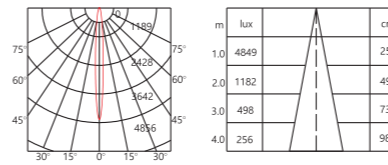

Dimensions 产品尺寸 (Unit: mm)

LTC0110
1LED/10W

80x80mm

LTC0220
2LED/20W

148x80mm

LTC0330
3LED/30W

218x80mm

Photometric Diagram 光度分布图