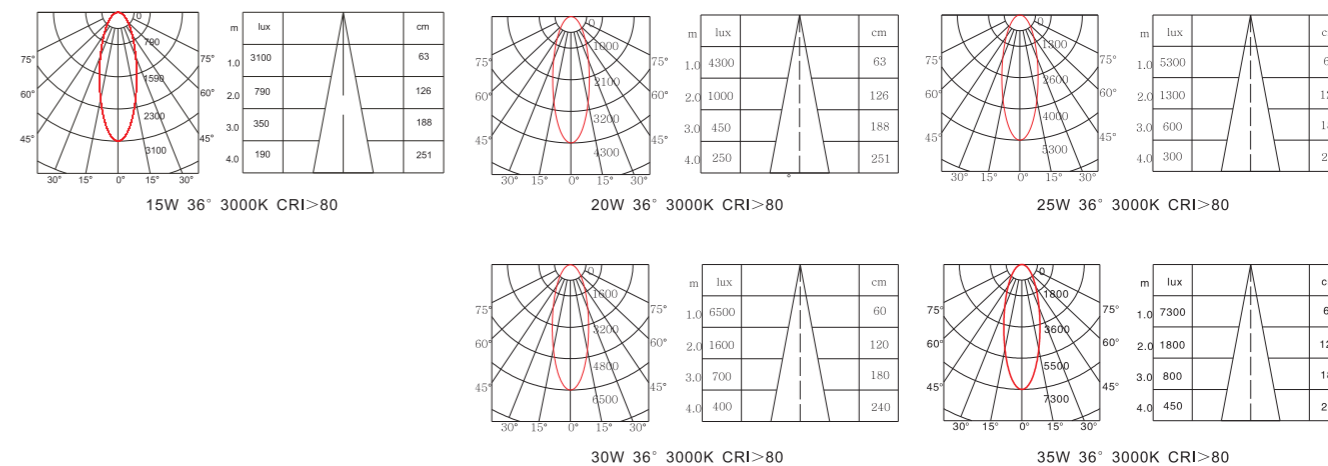

Order Information 产品信息

Mode 型号	Power 功率	LED Current 电流	CCT 色温	Luminous Flux 光通量	CRI 显指	PF 功率因数
RT8515-AC930DXY	15W	360mA	3000K	12° 1333lm/24° 1323lm/36° 1365lm/60° 1123lm	>90	≥0.95
RT8515-AC940DXY			4000K	12° 1396lm/24° 1386lm/36° 1407lm/60° 1239lm		
RT8520-AC930DXY	20W	480mA	3000K	12° 1858lm/24° 1837lm/36° 1575lm/60° 1575lm	>90	≥0.95
RT8520-AC940DXY			4000K	12° 2016lm/24° 2016lm/36° 2047lm/60° 1795lm		
RT8525-AC930DXY	25W	600mA	3000K	12° 2310lm/24° 2289lm/36° 2289lm/60° 1963lm	>90	≥0.95
RT8525-AC940DXY			4000K	12° 2593lm/24° 2562lm/36° 2541lm/60° 2163lm		
RT8530-AC930DXY	30W	720mA	3000K	12° 2394lm/24° 2803lm/36° 2782lm/60° 2341lm	>90	≥0.95
RT8530-AC940DXY			4000K	12° 3055lm/24° 3055lm/36° 3055lm/60° 2425lm		
RT8535-AC930DXY	35W	850mA	3000K	12° 2887lm/24° 3118lm/36° 3171lm/60° 2646lm	>90	≥0.95
RT8535-AC940DXY			4000K	12° 3213lm/24° 3423lm/36° 3496lm/60° 2814lm		

Remark 备注: X=F(ON-OFF) X=T(Triac Dim) X=D(Dali Dim) Y=B(Black) Y=W(White)