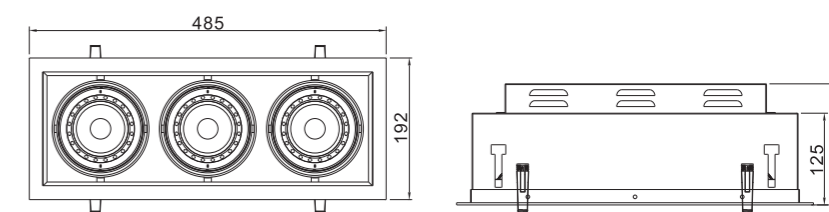

AR02-3系列采用金瓦特独特的防眩透镜, 与传统的G53尺寸保持一致, 高品质的西铁城光源, 搭配金瓦特高效率恒流驱动电源, 内置DC12V调光电源, 外置电源高压调光, 高效率, 无频闪, 也可匹配传统的格栅灯, 在商业照明中广泛应用, 整灯寿命超过40,000以上。

Dimensions 产品尺寸 (Unit: mm)

10W*3/12W*3/16W*3

Photometric Diagram 光度分布图