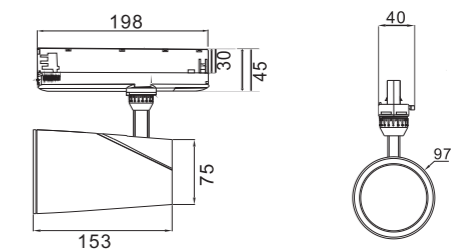

Dimensions 产品尺寸 (Unit: mm)

3wires/4wirse Structure
(3线/4线结构图)

Photometric Diagram 光度分布图

35W 24° 3000K CRI>80

Order Information 产品信息

Mode 型号	Power 功率	LED Current 电流	CCT 色温	Luminous Flux 光通量	CRI 显指	PF 功率因数
RT9530P-930XY RT9530P-940XY	30W	720mA	3000K 4000K	12° 2840lm/24° 2728lm 12° 2934lm/24° 2810lm	>90	≥0.95
RT9535P-930XY RT9535P-940XY	35W	850mA	3000K 4000K	12° 3125lm/24° 3001lm 12° 3260lm/24° 3156lm	>90	≥0.95

Remark 备注: X=F(ON-OFF) X=A(0-10V Dim) X=T(Triac Dim) X=D(Dali Dim) X=N(Without Driver) Y=B(Black) Y=W(White)