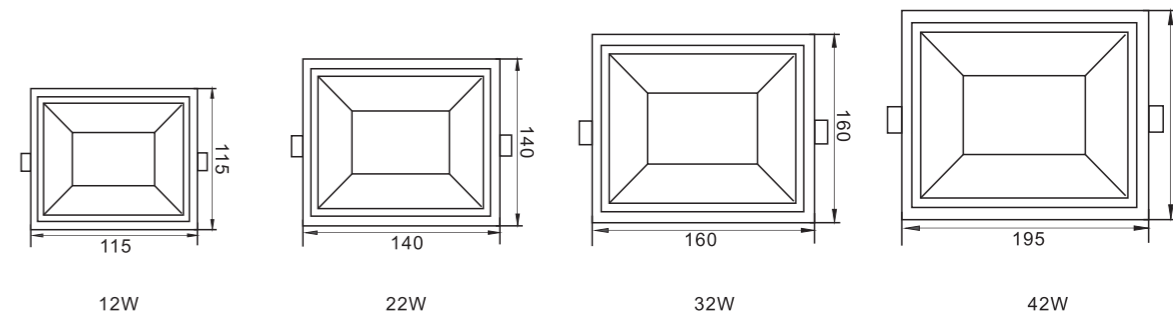

DLS 系列筒灯可广泛应用于酒店，商场，医院，地铁，火车站等。防眩光设计，无频闪，5年质保。寿命长达50000小时，工作温度-25℃-+50℃。

Dimensions 产品尺寸 (Unit: mm)

Photometric Diagram 光度分布图

Order Information 产品信息

Mode 型号	Power 功率	LED Current 电流	CCT 色温	Luminous Flux 光通量	CRI 显指	PFC 功率因数
DLS0812C-930XY	12W	290mA	3000K	1069lm	>90	≥0.95
DLS0812C-940XY			4000K	1189lm		
DLS0812C-950XY			5000K	1159lm		
DLS0822C-930XY	22W	520mA	3000K	1989lm	>90	≥0.95
DLS0822C-940XY			4000K	2120lm		
DLS0822C-950XY			5000K	2114lm		
DLS0832C-930XY	32W	760mA	3000K	3159lm	>90	≥0.95
DLS0832C-940XY			4000K	3219lm		
DLS0832C-950XY			5000K	3349lm		
DLS0842C-930XY	42W	1000mA	3000K	4027lm	>90	≥0.95
DLS0842C-940XY			4000K	4167lm		
DLS0842C-950XY			5000K	4371lm		