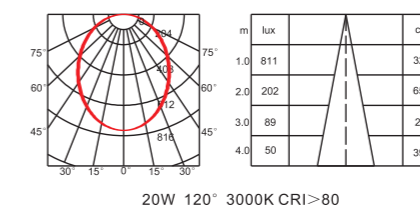

DLT03/05/06系列是金瓦特自主研发，压铸铝套件，表面烤漆，1090压铸反光杯，反射率95%，优质扩散板，透光率高达92%，高亮度COB光源，配置金瓦特外置恒流驱动电源，可调光，高效率，无频闪，整灯寿命超过30,000小时。

Dimensions 产品尺寸 (Unit: mm)

Photometric Diagram 光度分布图

Order Information 产品信息

Mode 型号	Power 功率	LED Current 电流	CCT 色温	Luminous Flux 光通量	CRI 显指	PF 功率因数
DLT0310-930XY	10W	300mA	3000K	839lm	>90	≥0.9
DLT0515-930XY	15W	300mA	3000K	1649lm	>90	≥0.9
DLT0620-930XY	20W	600mA	3000K	2158lm	>90	≥0.9