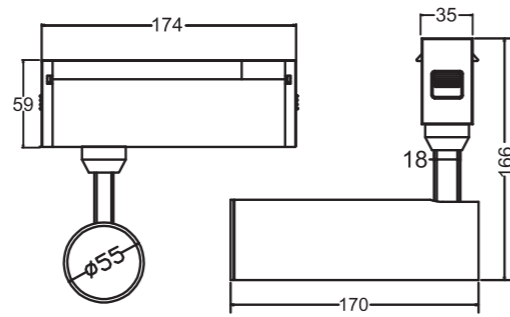

M-Spotlight Series 磁吸射灯系列

Product Specifications 产品规格

Item No.: MS55
Power: 8W/15W
Beam Angle: 15° /24° /36°
Light Source: CITIZEN
Colour Temperature: 2700K / 3000K / 4000K
Colour: Sand white / Sand black
CRI: >90
Material: Aluminium
Input Voltage: DC 24V
Dim: 0-10V / Dali Dimmable

产品型号: MS55
功率: 8W/15W
光束角: 15° /24° /36°
光源: 西铁城
色温: 2700K / 3000K / 4000K
颜色: 砂纹白 / 砂纹黑
显指: >90
材质: 型材铝
输入电压: DC 24V
调光方式: 0-10V / Dali调光