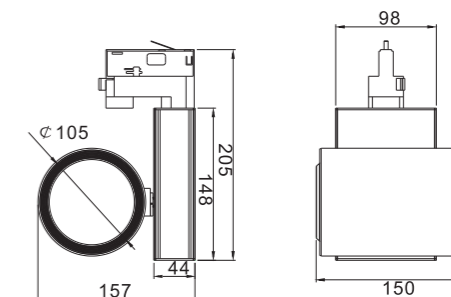

- 高显指大于90, 低色容差SDCM小于3
- 高亮度, 高照度
- 无眩光设计, 完美的光点和准确的束角, 使周围环境舒适
- 精美的部件和设计, 保证使用寿命长超过40,000小时
- 可旋转水平355°和垂直180°, 以满足不同的需求
- 高纯度铝散热器与弧形驱动盒完美结合, 外观光滑简洁, 适合不同场合

Dimensions 产品尺寸 (Unit:mm)

Photometric Diagram 光度分布图