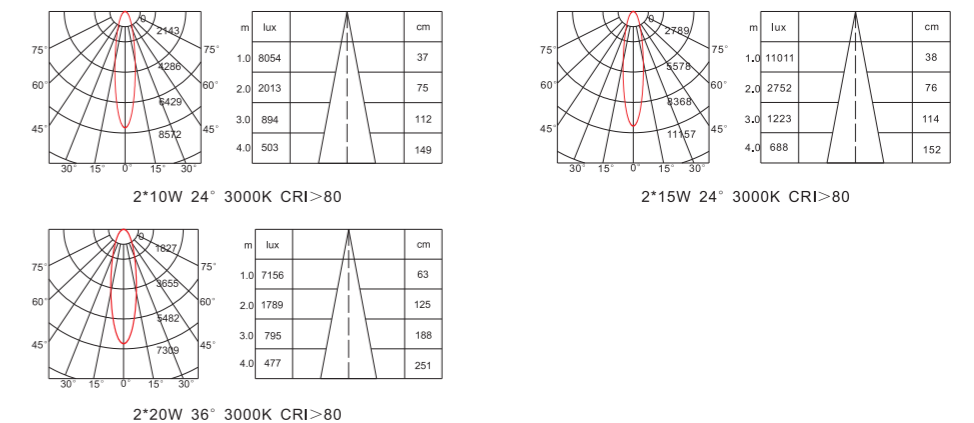

TR系列面框采用压铸成型，使用先进的铝合金散热器，PC反光杯和高档玻璃，透光率高达95%，角度精准。高品质西铁城光源，搭配金瓦特自主研发的高品质恒流驱动电源，可调光，高效率，无频闪，整灯寿命超过40,000小时。

Dimensions 产品尺寸 (Unit: mm)

Photometric Diagram 光度分布图

Order Information 产品信息

Mode 型号	Power 功率	LED Current 电流	CCT 色温	Luminous Flux 光通量	CRI 显指	PFC 功率因数
TRS0210-930XY	2*10W	480mA	3000K	15° 1751lm/24° 1800lm	>90	≥0.95
TRS0210-940XY	2*10W	480mA	4000K	15° 1786lm/24° 1850lm	>90	≥0.95
TRM0215-930XY	2*15W	720mA	3000K	15° 2468lm/24° 2592lm	>90	≥0.95
TRM0215-940XY	2*15W	720mA	4000K	15° 2612lm/24° 2738lm	>90	≥0.95
TRL0220-930XY	2*20W	960mA	3000K	24° 4134lm/36° 4215lm	>90	≥0.95
TRL0220-940XY	2*20W	960mA	4000K	24° 4444lm/36° 4532lm	>90	≥0.95