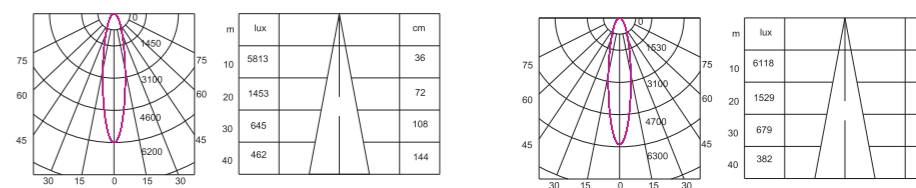

Operation temperature -25°C~+50°C.

PO系列嵌入式射灯可广泛应用于酒店、商场、医院、地铁、火车站等场所的照明。款式简单大方，不失时尚，是照明和装饰的首选灯型。防眩光设计，无频闪，高显色指数，低色容差，5年质保。寿命长达50000小时，工作温度-25°C~+50°C。

Dimensions 产品尺寸 (Unit: mm)

Photometric Diagram 光度分布图