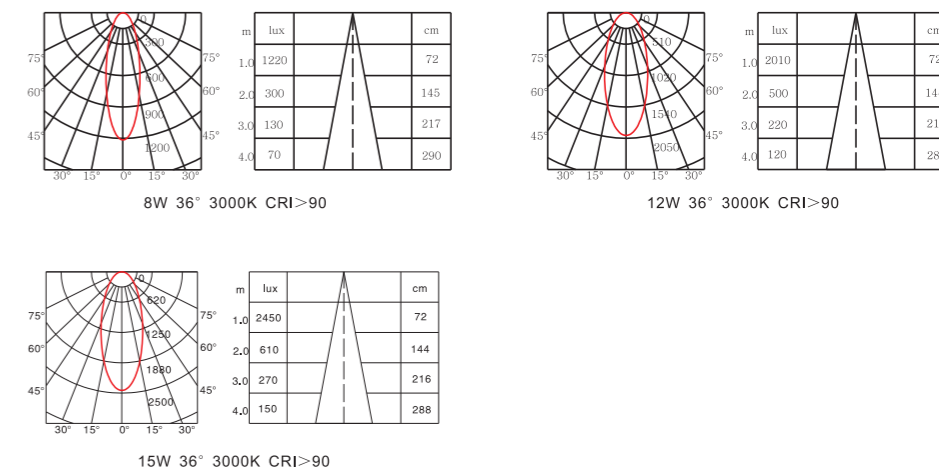

RT69系列为KWT完全自主研发的一款高端的电源内置式射灯，设计灵感来自于人类的双眼皮眼睛，灯体口径尺寸为69mm，整灯采用铝材模具一体成型，外型达到最简洁流畅。采用高品质西铁城光源，独特的防眩光反光杯光学设计，搭配内置恒流驱动电源，可调光，高效率，无频闪，是高端会所、博物馆等国际品牌连锁店的最佳灯具选择。

Dimensions 产品尺寸 (Unit: mm)

Photometric Diagram 光度分布图