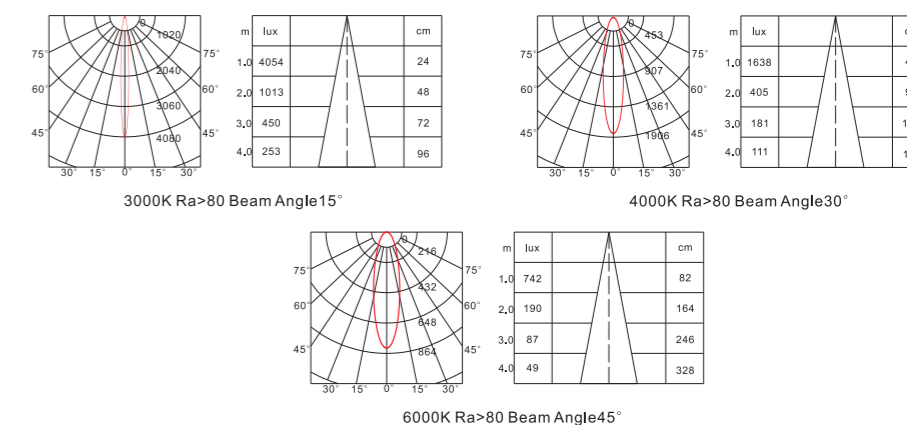

CITIZEN COB

SDCM <3

8W

CRI >90

15° / 30° / 45°

68*68mm

AC 220-240V 50/60Hz

5 Years Warranty
5年质保

SD04 Series

SD04 Series Recessed Downlight to meet any applications includes Hotel, Shopping Mall , Hospital , Metro Station ,Apartment etc . Glare free UGR<19 . No flickery , 5 Years warranty for options . Life time over 50,000hrs . Operation temperature -25°C~+50°C.

SD04 系列嵌入式筒灯可广泛应用于酒店，商场，医院，地铁，火车站等场所的照明。款式简单大方，不失时尚，是照明和装饰的首选灯型。防眩光设计，无频闪，高显色指数，低色容差，5年质保。寿命长达50000小时，工作温度-25°C~+50°C。

Order Information 产品信息

Mode 型号	Power 功率	LED Current 电流	CCT 色温	Luminous Flux 光通量	CRI 显指	PFC 功率因数
SD04-930XY	8W	240mA	3000K	15° 565lm/30° 555lm/45° 545lm	>90	≥0.9

Remark 备注: X=F(ON-OFF) X=A(0-10V Dim) X=T(Triac Dim) X=D(Dali Dim) X=N(Without Driver) Y=B(Black) Y=W(White)