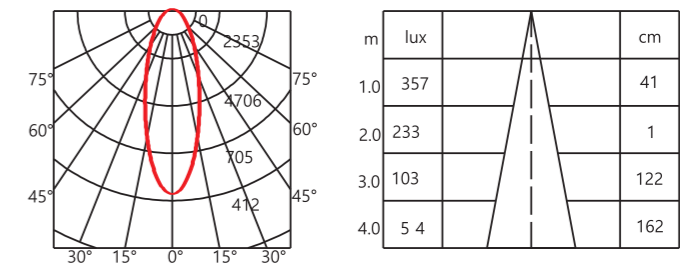

3000K Ra>80 Beam Angle=34°