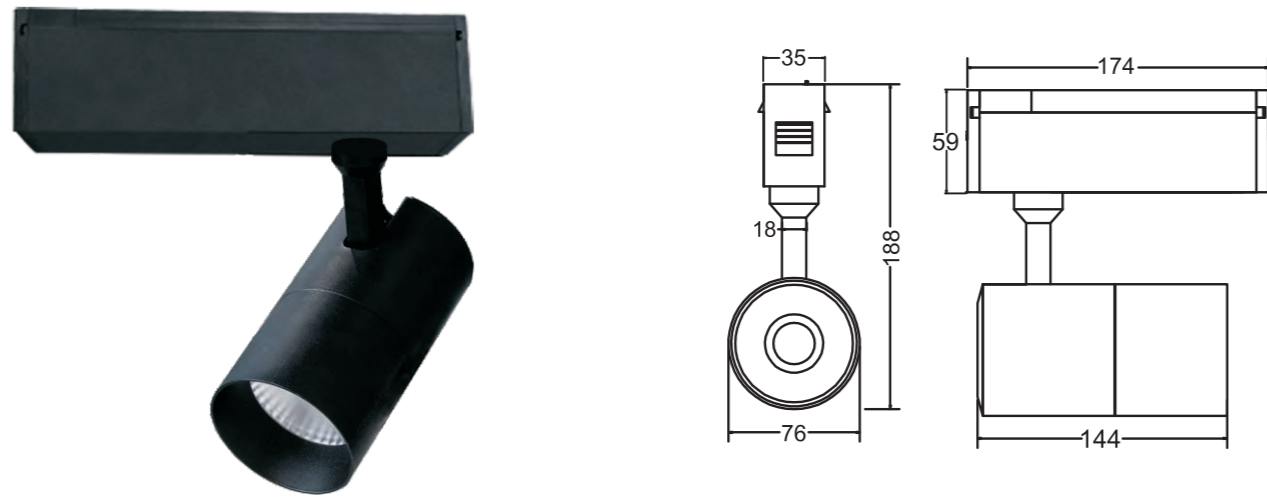

M-Spotlight Series 磁吸射灯系列

Product Specifications 产品规格

Item No.: MS76
Power: 15W / 20W / 25W
Beam Angle: 15° / 24° / 36°
Light Source: CITIZEN
Colour Temperature: 2700K / 3000K / 4000K
Colour: Sand white / Sand black
CRI: > 90
Material: Aluminium
Input Voltage: DC 24V
Dim: 0-10V / Dali Dimmable

产品型号: MS76
功率: 15W / 20W / 25W
光束角: 15° / 24° / 36°
光源: 西铁城
色温: 2700K / 3000K / 4000K
颜色: 砂纹白 / 砂纹黑
显指: >90
材质: 型材铝
输入电压: DC 24V
调光方式: 0-10V / Dali调光