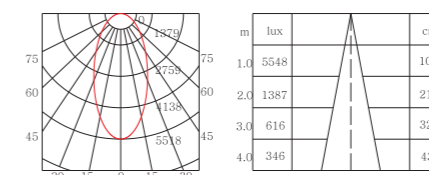

50W 55° 3000K CRI>80