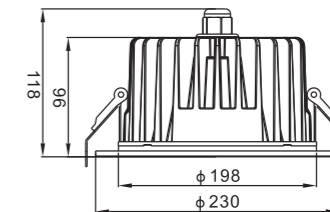

Dimensions 产品尺寸 (Unit:mm)

25W/32W/45W

Photometric Diagram 光度分布图