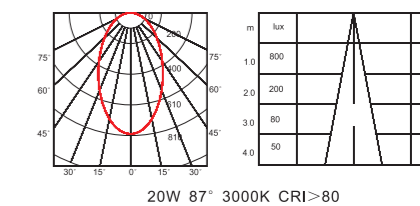

DLD04-A系列筒灯由金瓦特自主设计研发, 压铸铝外壳, 外表烤漆, 采用高质量1090铝反射器, 反射率>95%, 扩散板透光率>92%, 高亮度三星光源, 搭配金瓦特外置恒流驱动电源, 可调光, 高效率, 无频闪, 整灯寿命超过40,000小时以上。

Dimensions 产品尺寸 (Unit:mm)

16W/20W/25W

Photometric Diagram 光度分布图

Order Information 产品信息