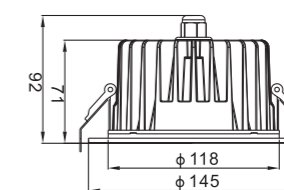

DLD04-B系列筒灯由金瓦特自主设计研发, 压铸铝外壳, 外表烤漆, 采用高质量1090铝反射器, 反射率>95%, 扩散板透光率>92%, 高亮度三星光源, 搭配金瓦特外置恒流驱动电源, 可调光, 高效率, 无频闪, 整灯寿命超过40,000小时以上。

Dimensions 产品尺寸 (Unit: mm)

16W/20W/25W

Photometric Diagram 光度分布图

Order Information 产品信息