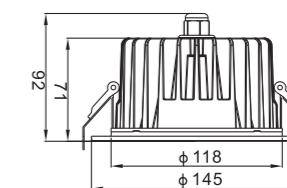

Dimensions 产品尺寸 (Unit:mm)

15W/20W/25W

Photometric Diagram 光度分布图