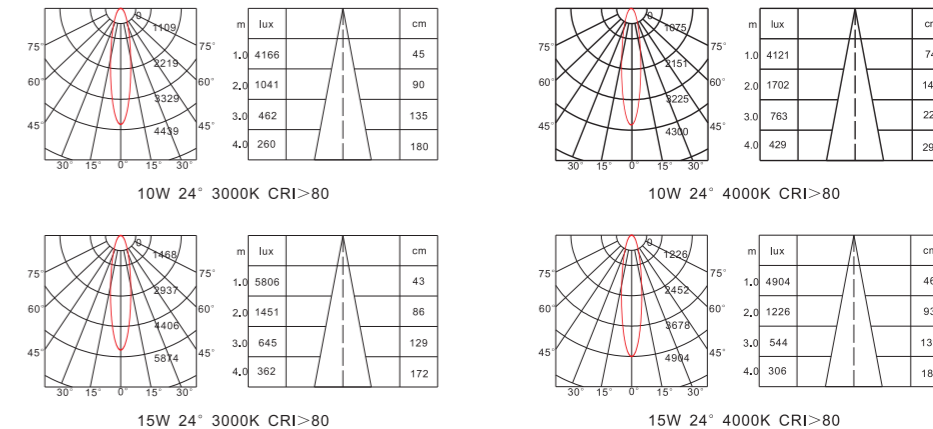

LM100系列采用高导热的铝散热器，高品质西铁城光源，防眩光透镜，可匹配白色、黑色、金色三种反光杯，内置恒流驱动电源，可旋转水平355°和垂直90°，以满足不同的需求。防眩光的设计，完美的光斑和准确的光束角度，营造舒适的光环境。整灯超过40,000小时的使用寿命。

Dimensions 产品尺寸 (Unit: mm)

Photometric Diagram 光度分布图

Order Information 产品信息