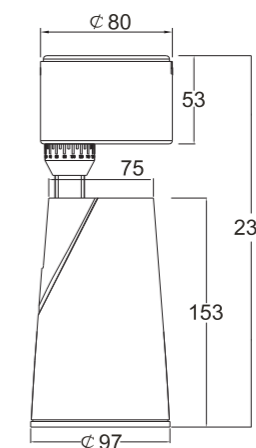

RM95系列轨道射灯使用高纯度铝散热器，完美的散热处理，超长使用寿命；优质芯片，高显指，高光效；产品符合国际认证标准；产品通用化，丰富的防眩前罩，满足不同照明效果需求；支架上设计有刻度盘，可多角度调节，水平355°，垂直90°；可配调光驱动器，支持DALI调光系统，实现节能定制照明；整灯可徒手拆卸更换，安装方便，能满足在服装店、家具店、博物馆等不同场所的照明需求。

Dimensions 产品尺寸 (Unit: mm)