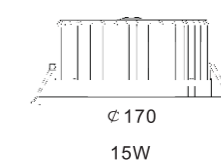

DLT03/05/06系列是金瓦特自主研发，压铸铝套件，表面烤漆，1090压铸反光杯，反射率95%，优质扩散板，透光率高达92%，高亮度COB光源，配置金瓦特外置恒流驱动电源，可调光，高效率，无频闪，整灯寿命超过30,000小时。

Dimensions 产品尺寸 (Unit: mm)

Photometric Diagram 光度分布图

Order Information 产品信息

Mode 型号	Power 功率	LED Current 电流	CCT 色温	Luminous Flux 光通量	CRI 显指	PF 功率因数
DLT0310-930XY	10W	300mA	3000K	839lm	>90	≥0.9
DLT0515-930XY	15W	300mA	3000K	1649lm	>90	≥0.9
DLT0620-930XY	20W	600mA	3000K	2158lm	>90	≥0.9