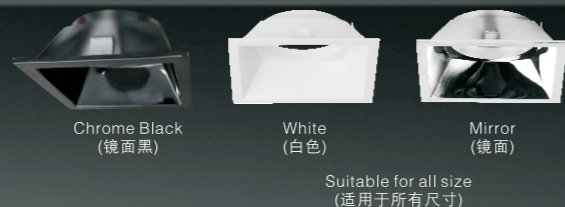

Advantages 产品优势

- High quality CITIZEN COB, CRI>90, SDCM<3
- Anti-glare design with various free replacement accessories
- Triac, 0-10V and DALI dimming are available
- Modularity structure, easier to assemble, install and disassemble, no damage to the ceiling floor
- Family structure appearance design to meet with the uniform aesthetic requirement
- Long life, >50,000 hours, 5 years warranty

- 高亮度面铁城光源，显指大于90，低色容差SDCM小于3
- 防眩光设计，多种配件自由替换
- 可选配可控硅调光，0-10V调光和DALI调光
- 模块化结构，更易组装，安装拆卸，不损坏天花板
- 组合结构外观设计，符合一致的美学要求
- 寿命长，超过50000小时，质保5年

- CITIZEN COB
- SDCM <3
- 7W/11W/15W/24W
- CRI >90
- AC100-240/220-240V 50/60Hz
- 12° / 24° / 36°
- 83X83/113X113/133X133mm
- 5 Years Warranty 5年质保

Starwood Downlight Series

Starwood downlight series were designed by well-known lighting designers according to the deep anti-glare lighting performance and application which could achieve UGR<10. Modular design, quickly assemble and disassemble. Front maintenance. Different reflector shapes for options. The shape for fittings include Round, Square, Fixed, Gimbal, Trimless. They are widely used in high-end hotels, villas, clubs, cinemas, offices, restaurants etc.

喜达屋筒灯系列是在深入研究酒店照明需求，集合了数十家国内外知名照明设计公司总监的设计理念后集大智而成，模块化结构设计，拆卸组合方便快捷；深度防眩黑光设计，众多反光罩搭配，光色柔和，见光不见灯；四款大小不同尺寸，方形圆形齐全，带边框无边框兼有，有下照式、洗墙式，防水等级IP44，产品可广泛的使用于高端酒店、别墅、会所、影院、办公室。