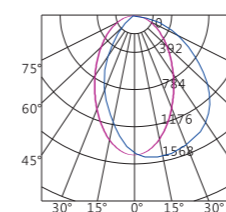

32W 80° 3000K CRI>80

m	lux	cm
1.0	1451	51
2.0	362	102
3.0	161	153
4.0	90	203

Order Information 产品信息

Mode 型号	Power 功率	LED Current 电流	CCT 色温	Luminous Flux 光通量	CRI 显指	PFC 功率因数
DWW0312C-930XY	12W	290mA	3000K	1105lm	>90	≥0.95
DWW0312C-940XY			4000K	1216lm		
DWW0312C-950XY			5000K	1199lm		
DWW3522C-930XY	22W	520mA	3000K	1800lm	>90	≥0.95
DWW3522C-940XY			4000K	1904lm		
DWW3522C-950XY			5000K	1845lm		
DWW0432C-930XY	32W	760mA	3000K	2335lm	>90	≥0.95
DWW0432C-940XY			4000K	2470lm		
DWW0432C-950XY			5000K	2477lm		

Remark 备注: X=F(ON-OFF) X=A(0-10V Dim) X=T(Triac Dim) X=D(Dali Dim) X=N(Without Driver) Y=B(Black) Y=W(White)