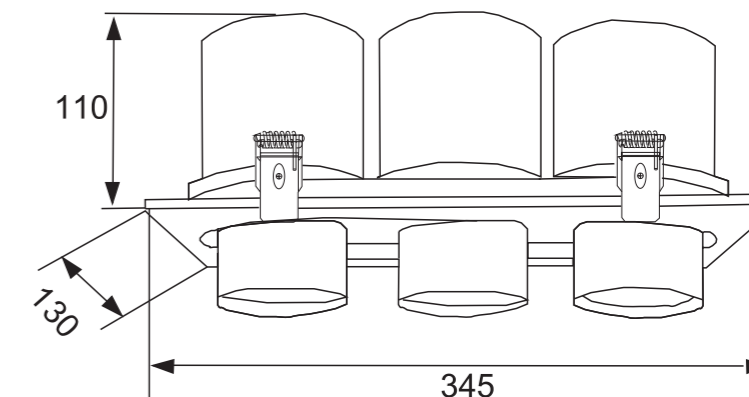

Operation temperature -25℃~+50℃.

PO 系列嵌入式射灯可广泛应用于酒店，商场，医院，地铁，火车站等场所的照明。款式简单大方，不失时尚，是照明和装饰的首选灯型。防眩光设计，无频闪，高显色指数，低色容差，5年质保。寿命长达50000小时，工作温度-25℃~+50℃。

Dimensions 产品尺寸 (Unit: mm)

Photometric Diagram 光度分布图

m	lux	cm
1.0	10922	63
2.0	2282	125
3.0	755	188
4.0	423	251