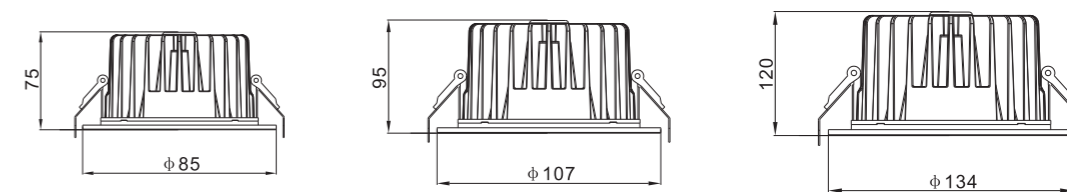

DWW 系列偏光筒灯可广泛应用于酒店，商场，医院，地铁，火车站等墙壁的照明。防眩光偏光设计，无频闪，高显色指数，低色容差，5年质保。寿命长达50000小时，工作温度-25℃-+50℃。

Dimensions 产品尺寸 (Unit: mm)

12W

22W

32W

Photometric Diagram 光度分布图

12W 80° 3000K CRI>80

m	lux	cm
1.0	583	51
2.0	145	102
3.0	64	153
4.0	36	203