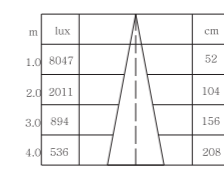

30W 24° 3000K CRI>80

35W 24° 3000K CRI>80

Order Information 产品信息

Mode 型号	Power 功率	Input voltage 输入电压	LED Current 电流	CCT 色温	Luminous Flux 光通量	CRI 显指	PF 功率因数
RM9530-930XY	30W	AC220-240V 50/60Hz	720mA	3000K	12° 2840lm/24° 2728lm	>90	≥0.95
RM9535-930XY	35W	AC220-240V 50/60Hz	850mA	3000K	12° 3125lm/24° 3001lm	>90	≥0.95

Remark 备注: X=F(ON-OFF) X=A(0-10V Dim) X=T(Triac Dim) X=D(Dali Dim) X=N(Without Driver) Y=B(Black) Y=W(White)