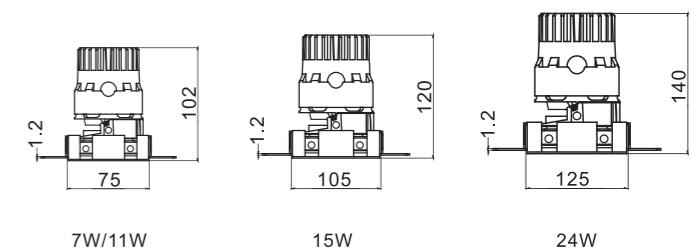

喜达屋筒灯系列是在深入研究酒店照明需求，集合了数十家国内外知名照明设计公司总监的设计理念后集大智而成，模块化结构设计，拆卸组合方便快捷；深度防眩黑光设计，众多反光罩搭配，光色柔和，见光不见灯；四款大小不同尺寸，方形圆形齐全，带边框无边框兼有，有下照式、洗墙式，防水等级IP44，产品可广泛的使用于高端酒店、别墅、会所、影院、办公室。

Dimensions 产品尺寸 (Unit: mm)

Photometric Diagram 光度分布图