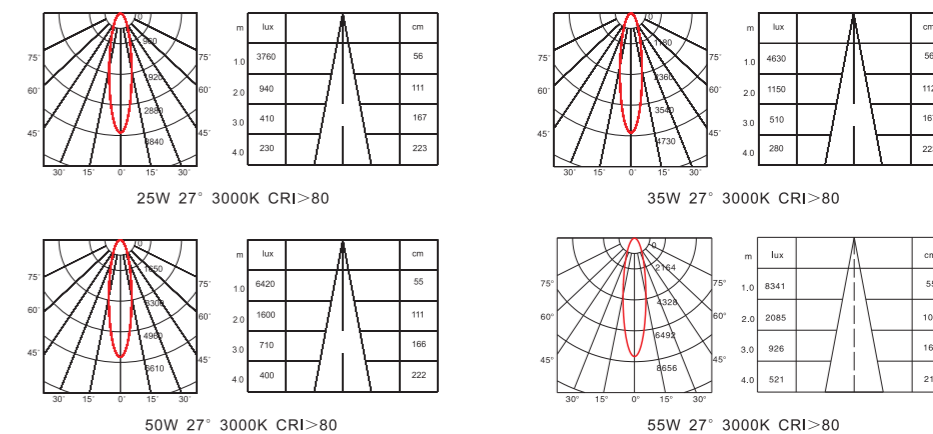

DLD08-C系列筒灯由金瓦特自主设计研发,压铸铝外壳,外表烤漆,采用高质量1090高级铝反射器,反射率>95%,扩散板透光率>92%,高品质西铁城光源,搭配金瓦特外置恒流驱动电源,可调光,高效率,无频闪,整灯寿命超过40,000小时以上。

Dimensions 产品尺寸 (Unit:mm)

25W/35W/50W/55W

Photometric Diagram 光度分布图

Order Information 产品信息