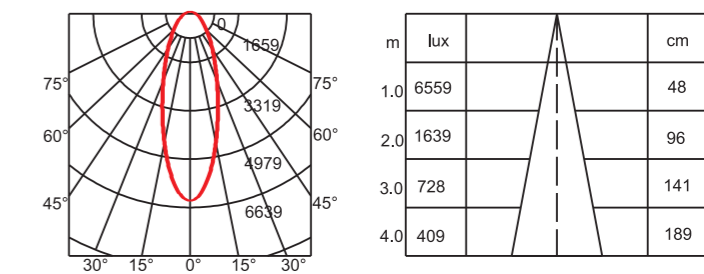

Dimensions 产品尺寸 (Unit: mm)

Photometric Diagram 光度分布图

3000K Ra>80 Beam Angle=34°

4000K CRI>80 Beam Angle=34°

Order Information 产品信息

Mode 型号	Power 功率	LED Current 电流	CCT 色温	Luminous Flux 光通量	CRI 显指	PFC 功率因数
L15P6×2×10S5×2×2-930XY	40W	960mA	3000K	2268lm	>90	≥0.96
L15P6×2×10S5×2×2-940XY	40W	960mA	4000K	2410lm	>90	≥0.96