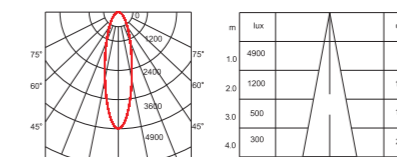

3°*16W 30° 3000K CRI>90

Order Information 产品信息

Mode 型号	Power 功率	LED Current 电流	CCT 色温	Luminous Flux 光通量	CRI 显指	PFC 功率因数
AR0210-3-C927XY	10W*3	720mA	2700K	15° 1668lm/30° 2298lm	>90	≥0.9
AR0210-3-C930XY			3000K	15° 1731lm/30° 2424lm		
AR0210-3-C940XY			4000K	15° 2016lm/30° 2865lm		
AR0212-3-C927XY	12W*3	870mA	2700K	15° 1827lm/30° 2424lm	>90	≥0.9
AR0212-3-C930XY			3000K	15° 1983lm/30° 2613lm		
AR0212-3-C940XY			4000K	15° 3150lm/30° 4221lm		
AR0216-3-C927XY	16W*3	1100mA	2700K	15° 2898lm/30° 4095lm	>90	≥0.9
AR0216-3-C930XY			3000K	15° 3150lm/30° 4221lm		
AR0216-3-C940XY			4000K	15° 3339lm/30° 4377lm		

Remark 备注: X=F(ON-OFF) X=T(Triac Dim) X=N(Without Driver) Y=B(Black) Y=S(Silver)