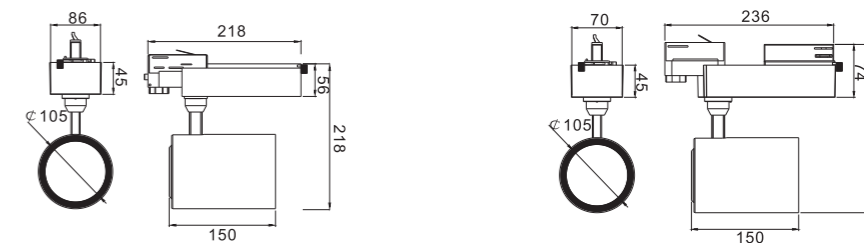

- 高显指大于90, 低色容差SDCM小于3
- 高亮度, 高照度
- 无眩光设计, 完美的光点和准确的束角, 使周围环境舒适
- 精美的部件和设计, 保证使用寿命超过40,000小时
- 可旋转水平355°和垂直180°, 以满足不同的需求
- 高纯度铝散热器与弧形驱动盒完美结合, 外观光滑简洁, 适合不同场合

Dimensions 产品尺寸 (Unit: mm)

2wires/3wires Structure