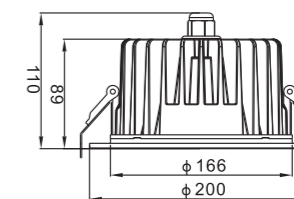

DLD06-B系列筒灯由金瓦特自主设计研发, 压铸铝外壳, 外表烤漆, 采用高质量1090铝反射器, 反射率>95%, 扩散板透光率>92%, 高亮度三星光源, 搭配金瓦特外置恒流驱动电源, 可调光, 高效率, 无频闪, 整灯寿命超过40,000小时以上。

Dimensions 产品尺寸 (Unit:mm)

18W/25W/32W

Photometric Diagram 光度分布图

Order Information 产品信息