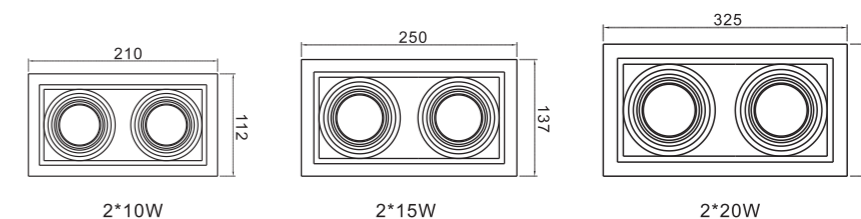

GL系列面框采用压铸成型，使用先进的铝合金散热器，采用透镜和反光镜组合的光学原理，角度精准。高品质西铁城光源，搭配金瓦特自主研发的高品质恒流驱动电源，可调光，高效率，无频闪，整灯寿命超过40,000小时。

Dimensions 产品尺寸 (Unit: mm)

Photometric Diagram 光度分布图

2*10W 24° 3000K CRI>80

2*15W 24° 3000K CRI>80

2*20W 24° 3000K CRI>80