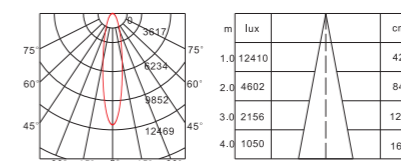

GL系列面框采用压铸成型，使用先进的铝合金散热器，采用透镜和反光镜组合的光学原理，角度精准。高品质西铁城光源，搭配金瓦特自主研发的高品质恒流驱动电源，可调光，高效率，无频闪，整灯寿命超过40,000小时。

Dimensions 产品尺寸 (Unit: mm)

Photometric Diagram 光度分布图

2*10W 24° 3000K CRI>80

2*15W 24° 3000K CRI>80

2*20W 24° 3000K CRI>80