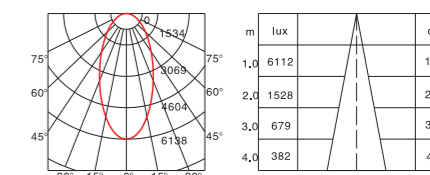

55W 55° 3000K CRI>80

Order Information 产品信息

Mode 型号	Power 功率	LED Current 电流	CCT 色温	Luminous Flux 光通量	CRI 显指	PF 功率因数
DLE0635-930XY DLE0635-940XY	35W	850mA	3000K 4000K	3963lm 4237lm	>90	≥0.95
DLE0640-930XY DLE0640-940XY	40W	960mA	3000K 4000K	4982lm 4729lm	>90	≥0.95
DLE0650-930XY DLE0650-940XY	50W	1200mA	3000K 4000K	5630lm 5860lm	>90	≥0.95
DLE0655-930XY DLE0655-940XY	55W	1300mA	3000K 4000K	6070lm 6250lm	>90	≥0.95

Remark 备注: X=F(ON-OFF) X=A(0-10V Dim) X=T(Triac Dim) X=D(Dali Dim) X=N(Without Driver) Y=B(Black) Y=W(White)