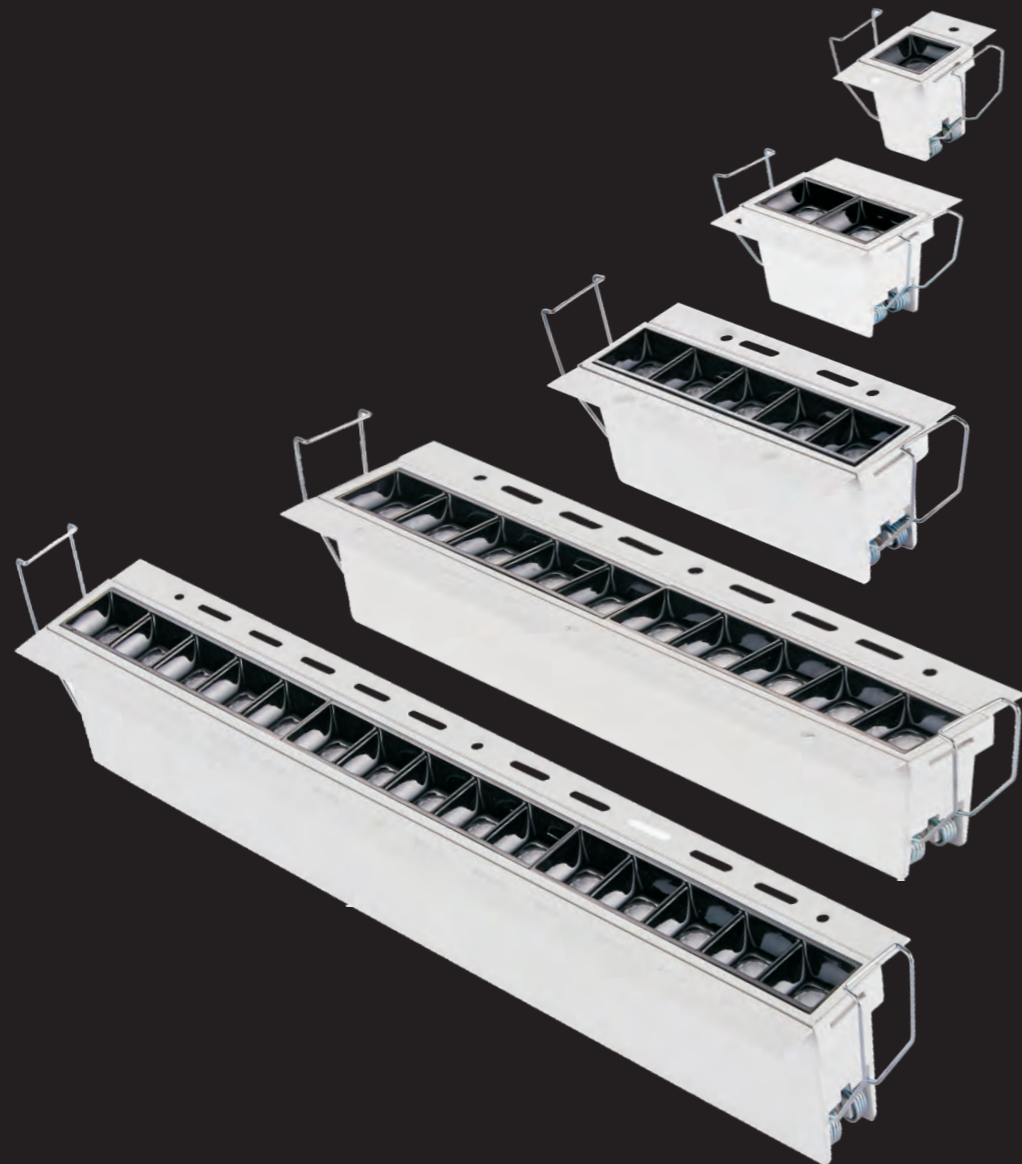

Dimensions 产品尺寸 (Unit: mm)

LTR0102
1LED/2W

42x41mm

LTR0104
2LED/4W

72x41mm

LTR0510
5LED/10W

145x41mm

LTR1020
10LED/20W