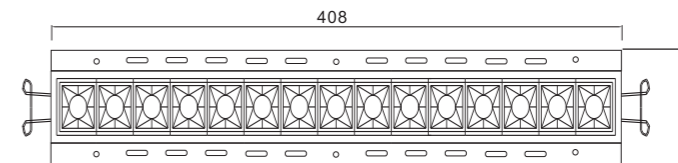

LTR Series

Advantages 产品优势

1. All of parts designed and produced by KWT own tools
   - Aluminium profile heatsink to meet best heat dissipation
   - Different Length and power to meet project request
   - Recessed type with trim and trimless
   - Gimbal and fixed type for option
   - Osram LED with step 3 to ensure the SDCM <3
   - CRI>90Ra For standard production line .
   - Dimmable type : Triac/0-10V/Dali/Wi-Fi/Blue Tooth
   - CCT dimmable is available : 2500K-3000k / 2700K-5000K
   - Customized funcation is available
2. 所有配件均由KWT 自己设计、自己开模生产
   - 型材灯体，散热更好
   - 根据应用场所可选择不同长度和功率
   - 嵌入式安装，有边和无边供选择
   - 固定和转动灯体可选
   - 欧司朗3步光源，确保色容差真正能够小于3
   - 高显色指数，标准产品均大于90Ra
   - 各种调光可选：Triac/0-10V/Dali/Wi-Fi/Blue Tooth
   - 调色温可选：2500K-3000k / 2700K-5000K
   - 接受定制

Dimensions 产品尺寸 (Unit: mm)

LTR0102
1LED/2W

42x41mm

LTR0104
2LED/4W

72x41mm

LTR0510
5LED/10W

145x41mm

LTR1020
10LED/20W

277x41mm

LTR1530
15LED/30W

410x41mm

Photometric Diagram 光度分布图

Order Information 产品信息

Mode 型号	Power 功率	LED Current 电流	CCT 色温	Luminous Flux 光通量	CRI 显指	PFC 功率因数
LTR0102-930XY LTR0102-940XY LTR0102-960XY	2W	50mA	3000K 4000K 6000K	132lm 148lm 141lm	>90	≥0.95
LTR0204-930XY LTR0204-940XY LTR0204-960XY	4W	100mA	3000K 4000K 6000K	260lm 285lm 279lm	>90	≥0.95
LTR0510-930XY LTR0510-940XY LTR0510-960XY	10W	250mA	3000K 4000K 6000K	680lm 735lm 730lm	>90	≥0.95
LTR1020-930XY LTR1020-940XY LTR1020-960XY	20W	480mA	3000K 4000K 6000K	1301lm 1506lm 1445lm	>90	≥0.95
LTR1530-930XY LTR1530-940XY LTR1530-960XY	30W	700mA	3000K 4000K 6000K	2011lm 2368lm 2233lm	>90	≥0.95

Remark 备注: X=F(ON-OFF) X=A(0-10V Dim) X=T(Triac Dim) X=D(Dali Dim) X=N(Without Driver) Y=B(Black) Y=W(White)