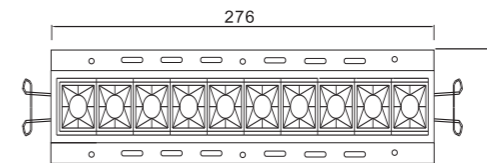

LTR1530
15LED/30W

410x41mm