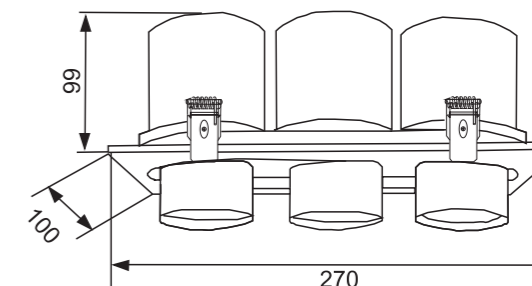

Operation temperature -25℃-+50℃.

PO 系列嵌入式射灯可广泛应用于酒店，商场，医院，地铁，火车站等场所的照明。款式简单大方，不失时尚，是照明和装饰的首选灯型。防眩光设计，无频闪，高显色指数，低色容差，5年质保。寿命长达50000小时，工作温度-25℃-+50℃。

Dimensions 产品尺寸 (Unit: mm)

Photometric Diagram 光度分布图

3*12W 36° 2700K CRI>90