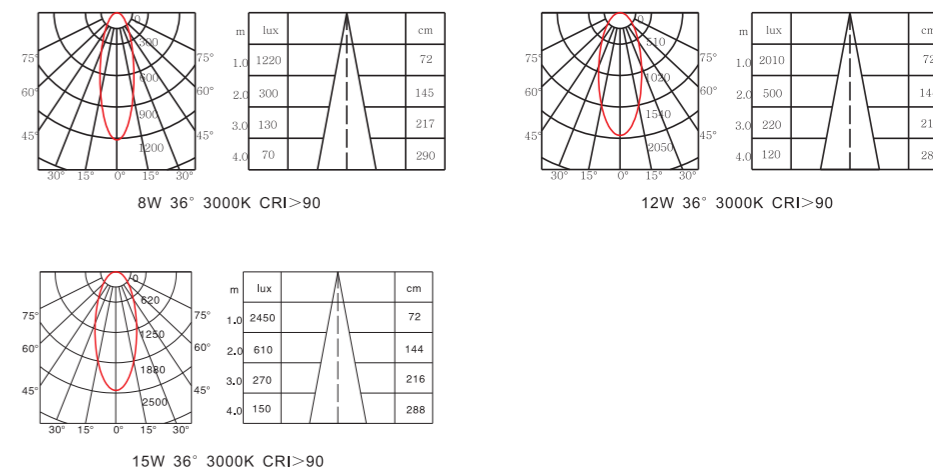

- 高显指Ra> 90, 低色容差SDCM <3
- 高光效, 高亮度
- 无眩光设计, 完美的光斑和准确的光束角度, 使照明环境更加舒适
- 精心组装和设计, 保证长达40000小时的使用寿命
- 可水平旋转355° 和垂直旋转90°

Dimensions 产品尺寸 (Unit: mm)

Photometric Diagram 光度分布图

- CITIZEN COB
- SDCM <3
- 8W / 12W / 15W
- Color Black/White
- 15° / 24° / 36° / 60°
- CRI >90
- φ 90mm
- 5 Years Warranty
5年质保