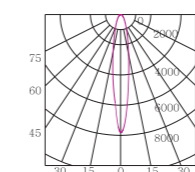

30W 24° 3000K CRI>80