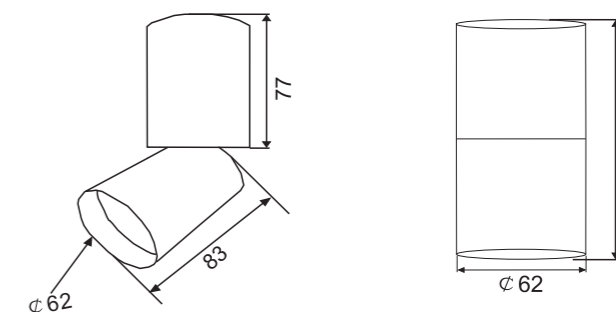

Dimensions 产品尺寸 (Unit: mm)