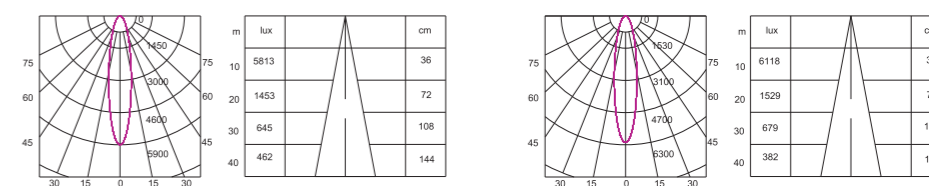

Photometric Diagram 光度分布图

12W 24° 3000K CRI>90

12W 24° 4000K CRI>90

CITIZEN COB

SDCM <3

12W

Color Black/White

Lens(透镜): 12° /24° /36°
Reflector(反光杯): 15° /24° /38° /60°

Surface Mounted (明装)

AC100-240/220-240V 50/60Hz

5 Years Warranty
5年质保

PORM6212 Series

PORM Series Surface Mounted Spotlight to meet any applications includes Hotel, Shopping Mall, Hospital, Metro Station, Apartment etc. Glare free UGR<19. No flickery, 5 Years warranty for options. Life time over 50,000hrs. Operation temperature -25°C-+50°C.

PORM系列明装射灯可广泛应用于酒店，商场，医院，地铁，火车站等场所的照明。款式简单大方，不失时尚，是照明和装饰的首选灯型。防眩光设计，无频闪，高显色指数，低色容差，5年质保。寿命长达50000小时，工作温度-25°C-+50°C。

Order Information 产品信息

Mode 型号	Power 功率	LED Current 电流	CCT 色温	Luminous Flux 光通量	CRI 显指	PFC 功率因数
PORM6212-927XY	12W	290mA	2700K	12° 1112lm/24° 1088lm/36° 1036lm	>90	≥0.9
PORM6212-930XY	12W	290mA	3000K	12° 1144lm/24° 1102lm/36° 1075lm	>90	≥0.9
PORM6212-940XY	12W	290mA	4000K	12° 1178lm/24° 1120lm/36° 1091lm	>90	≥0.9

Remark 备注: X=F(ON-OFF) X=A(0-10V Dim) X=T(Triac Dim) X=D(Dali Dim) X=N(Without Driver) Y=B(Black) Y=W(White)