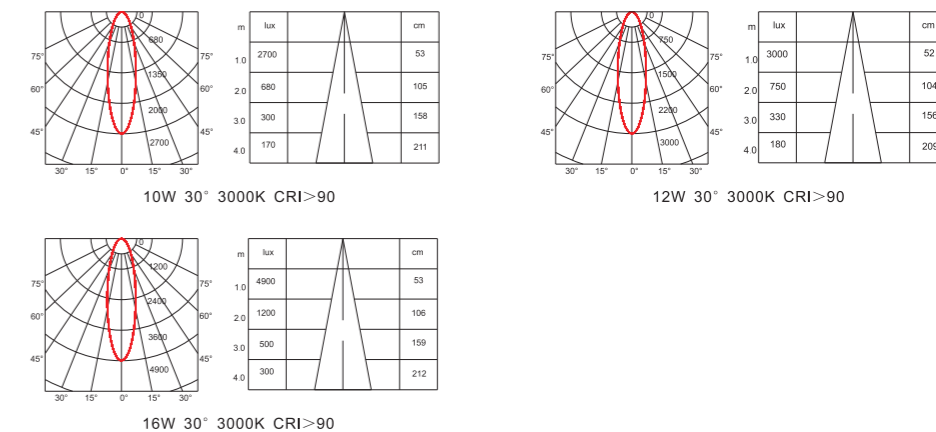

AR02-A系列采用金瓦特独特的防眩透镜, 与传统的G53尺寸保持一致, 高品质的西铁城光源, 搭配金瓦特高效率恒流驱动电源, 内置DC12V调光电源, 外置电源高压调光, 高效率, 无频闪, 也可匹配传统的格栅灯, 在商业照明中广泛应用, 整灯寿命超过40,000以上。

Dimensions 产品尺寸 (Unit: mm)

10W/12W/16W

Photometric Diagram 光度分布图

Order Information 产品信息