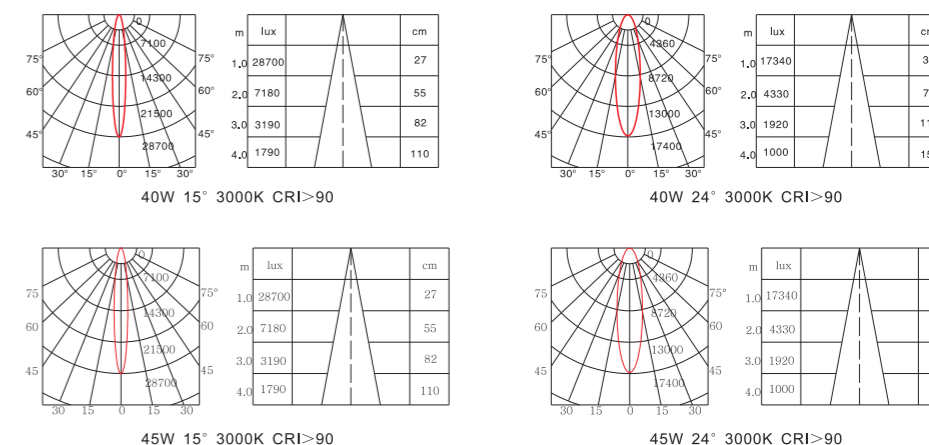

RC100系列为KWT完全自主研发的一款高端的电源内置式射灯, 设计灵感来自于人类的双眼皮眼睛, 灯体口径尺寸为100mm, 整灯采用铝材模具一体成型, 外型达到最简洁流畅。采用高品质西铁城光源, 独特的防眩光反光杯光学设计, 搭配内置恒流驱动电源, 可调光, 高效率, 无频闪, 是高端会所、博物馆等国际品牌连锁店的最佳灯具选择。

Dimensions 产品尺寸 (Unit: mm)

Photometric Diagram 光度分布图