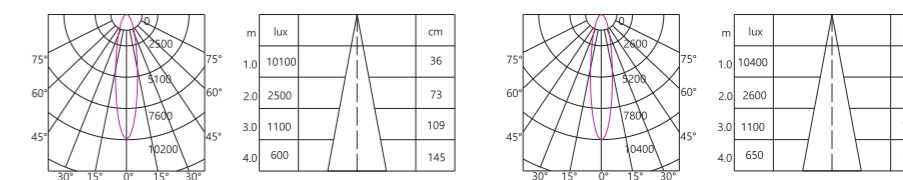

Operation temperature -25℃~+50℃.

PO 系列嵌入式射灯可广泛应用于酒店，商场，医院，地铁，火车站等场所的照明。款式简单大方，不失时尚，是照明和装饰的首选灯型。防眩光设计，无频闪，高显色指数，低色容差，5年质保。寿命长达50000小时，工作温度-25℃~+50℃。

Dimensions 产品尺寸 (Unit: mm)

Photometric Diagram 光度分布图

Order Information 产品信息