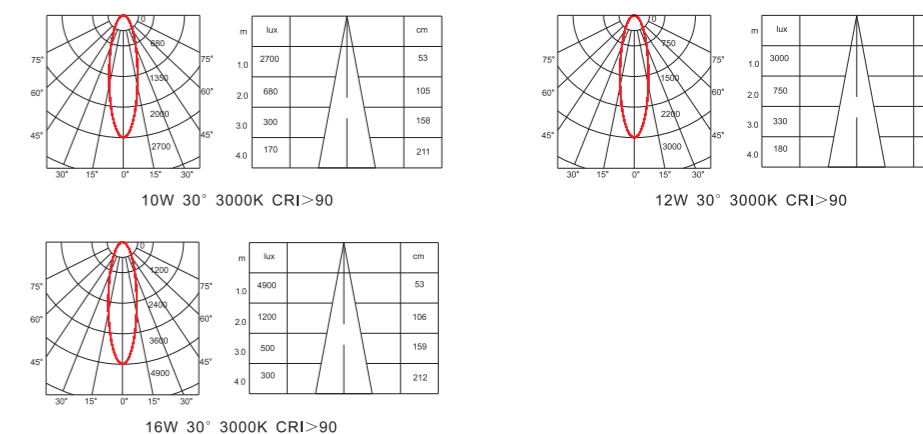

- 高亮度, 高光效
- 显指大于90, 低色容差SDCM小于3, 适用于高质量光环境
- 高品质西铁城光源
- 内置恒流驱动电源, 12V调光, 兼容传统电子变压器
- 新颖的外观, 对流的散热孔, 整灯保证40,000小时以上寿命

Dimensions 产品尺寸 (Unit: mm)

10W/12W/16W

Photometric Diagram 光度分布图

CITIZEN COB

SDCM < 3

10W / 12W / 16W