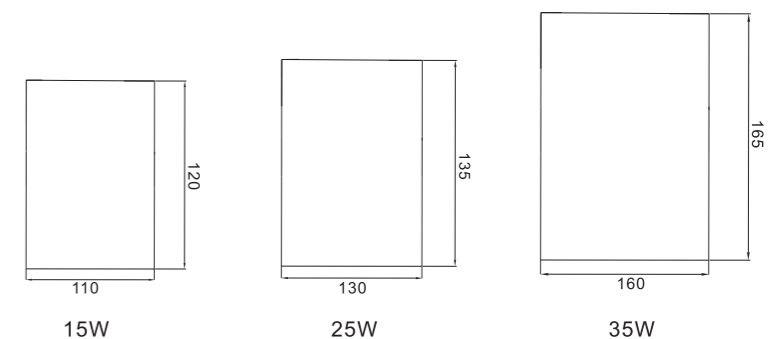

- 所有配件均由KWT 自己设计、自己开模生产
- 压铸灯体，性价比更高
- 有圆形和方形供选择
- 西铁城2步光源，确保色容差真正能够小于3
- 高显色指数，标准产品均为90Ra
- 各种调光可选：Triac/0-10V/Dali/Wi-Fi/Blue Tooth
- 调色温可选：2500K-3000k / 2700K-5000K
- 接受定制

Dimensions 产品尺寸 (Unit: mm)