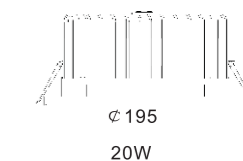

DLT03/05/06系列是金瓦特自主研发，压铸铝套件，表面烤漆，1090压铸反光杯，反射率95%，优质扩散板，透光率高达92%，高亮度COB光源，配置金瓦特外置恒流驱动电源，可调光，高效率，无频闪，整灯寿命超过30,000小时。

Dimensions 产品尺寸 (Unit: mm)

Photometric Diagram 光度分布图

Order Information 产品信息

Mode 型号	Power 功率	LED Current 电流	CCT 色温	Luminous Flux 光通量	CRI 显指	PF 功率因数
DLT0310-930XY	10W	300mA	3000K	839lm	>90	≥0.9
DLT0515-930XY	15W	300mA	3000K	1649lm	>90	≥0.9
DLT0620-930XY	20W	600mA	3000K	2158lm	>90	≥0.9