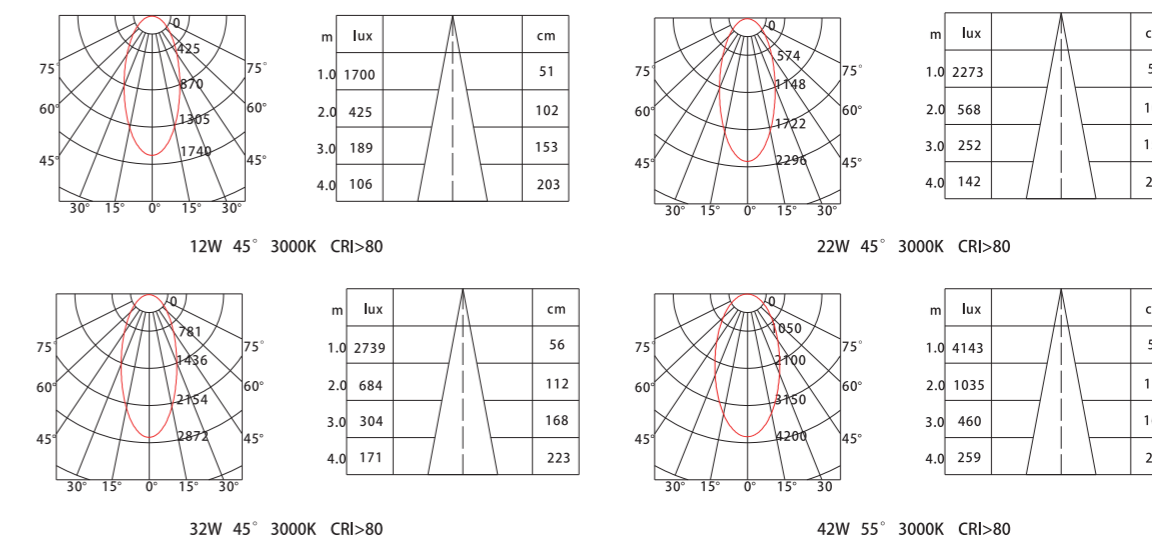

DLW系列筒灯使用高品质日本西铁城LED，高显指、高光效，低色容差；灯体使用高纯度一体化压铸铝，高档美观散热快；1090铝反射器，亮银、砂银、黑色、玫瑰金多种颜色可选；防眩光设计，出光柔和不炫目；整灯采用防水设计，防护等级IP67；是一款高端的商业照明筒灯，可广泛用于酒店、医院、地铁、火车站等户内户外场所。

Dimensions 产品尺寸 (Unit: mm)

Photometric Diagram 光度分布图