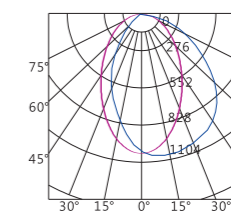

DWW 系列偏光筒灯可广泛应用于酒店，商场，医院，地铁，火车站等墙壁的照明。防眩光偏光设计，无频闪，高显色指数，低色容差，5年质保。寿命长达50000小时，工作温度-25℃-+50℃。

Dimensions 产品尺寸 (Unit: mm)

12W

22W

32W

Photometric Diagram 光度分布图

12W 80° 3000K CRI>80

m	lux	cm
1.0	583	51
2.0	145	102
3.0	64	153
4.0	36	203