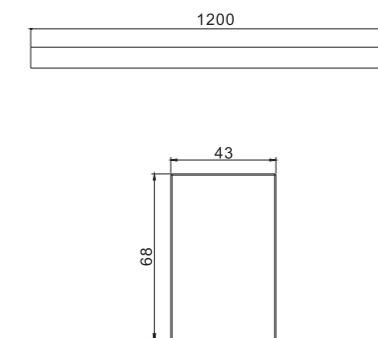

Photometric Diagram 光度分布图