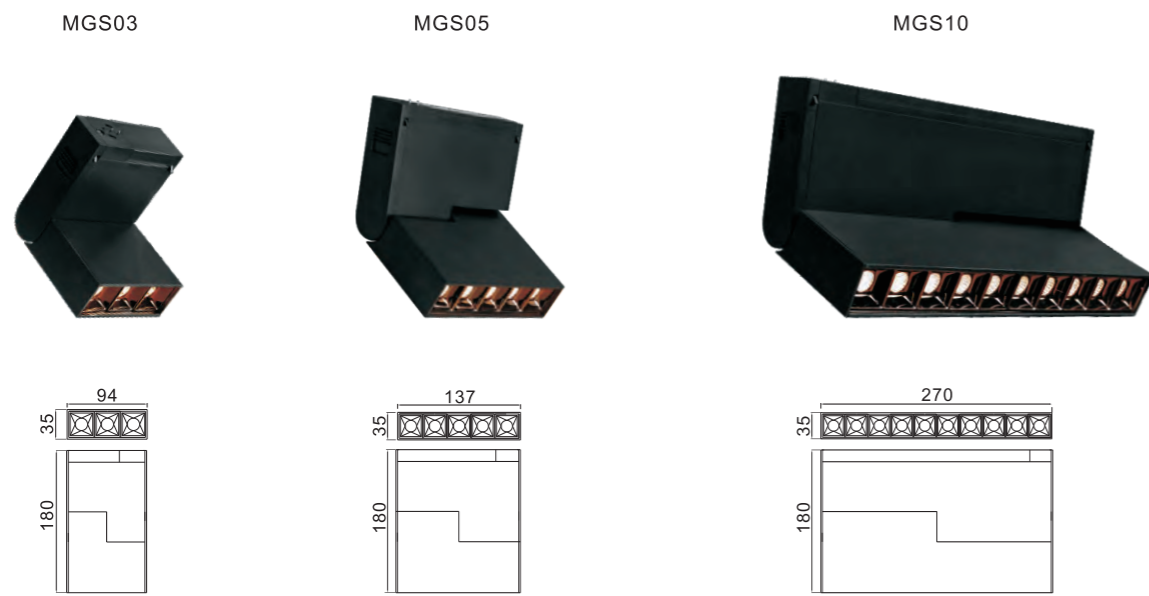

M-Gimbal Linear Spotlight Series 磁吸转动防眩射灯系列

Product Specifications 产品规格

Item No.: MGS03 MGS05 MGS10

Power: 3*1W / 5*1W / 10*1W
3*2W / 5*2W / 10*2W

Beam Angle: 15° / 30° / 45°

Light Source: OSRAM

Colour Temperature: 2700K / 3000K / 4000K / 5000K

Colour: Sand white / Sand black

CRI: >90

Material: Aluminium

Input Voltage: DC 24V

Dim: 0-10V / Dali Dimmable

产品型号: MGS03 MGS05 MGS10

功率: 3*1W / 5*1W / 10*1W
3*2W / 5*2W / 10*2W

光束角: 15° / 30° / 45°

光源: 欧司朗

色温: 2700K / 3000K / 4000K / 5000K

颜色: 砂纹白 / 砂纹黑

显指: >90

材质: 型材铝

输入电压: DC 24V

调光方式: 0-10V / Dali调光