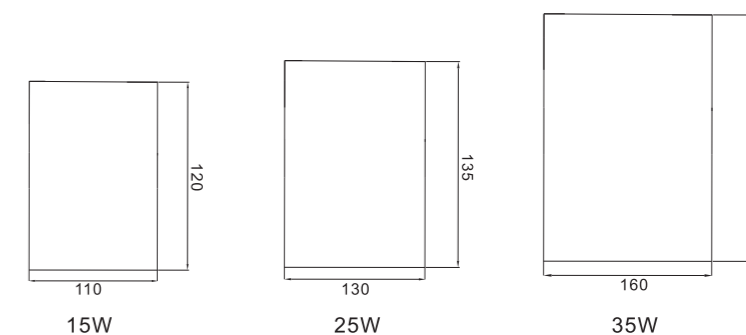

- 所有配件均由KWT 自己设计、自己开模生产
- 压铸灯体，性价比更高
- 有圆形和方形供选择
- 西铁城2步光源，确保色容差真正能够小于3
- 高显色指数，标准产品均为90Ra
- 各种调光可选：Triac/0-10V/Dali/Wi-Fi/Blue Tooth
- 调色温可选：2500K-3000k / 2700K-5000K
- 接受定制

Dimensions 产品尺寸 (Unit: mm)