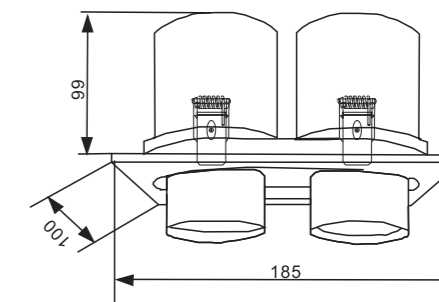

Photometric Diagram 光度分布图