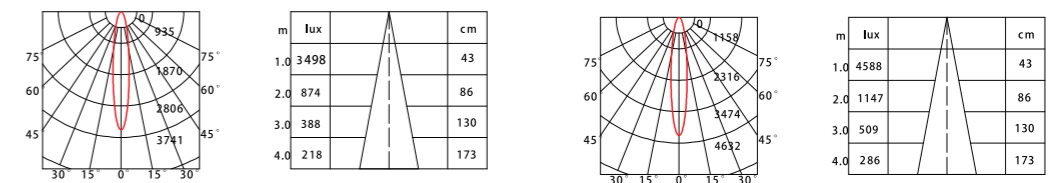

SDCM < 3

11W / 15W

CRI > 90

15°/24°/36°/45°/55° (11W)
18°/24°/36°/50°/60° (15W)

φ 75 / φ 90mm

AC100-240/220-240V 50/60Hz

5 YEAR 5 Years Warranty
5年质保

Photometric Diagram 光度分布图