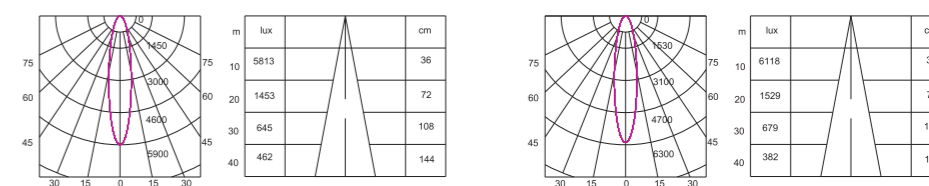

Operation temperature -25℃~+50℃.

PO 系列嵌入式射灯可广泛应用于酒店，商场，医院，地铁，火车站等场所的照明。款式简单大方，不失时尚，是照明和装饰的首选灯型。防眩光设计，无频闪，高显色指数，低色容差，5年质保。寿命长达50000小时，工作温度-25℃~+50℃。

Dimensions 产品尺寸 (Unit: mm)

Photometric Diagram 光度分布图

Order Information 产品信息