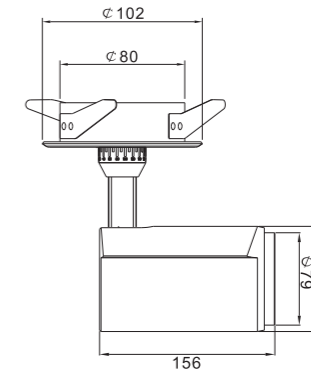

RC90系列为KWT完全自主研发的一款高端的电源内置式射灯, 设计灵感来自于人类的双眼皮眼睛, 灯体口径尺寸为90mm, 整灯采用铝材模具一体成型, 外型达到最简洁流畅。采用高品质西铁城光源, 独特的防眩光反光杯光学设计, 搭配内置恒流驱动电源, 可调光, 高效率, 无频闪, 是高端会所、博物馆等国际品牌连锁店的最佳灯具选择。

Dimensions 产品尺寸 (Unit: mm)

Photometric Diagram 光度分布图