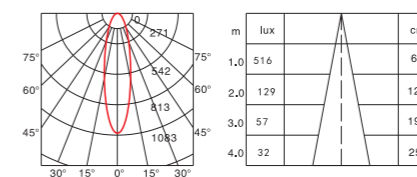

24W

Photometric Diagram 光度分布图

7W 36° 3000K CRI>90

11W 36° 3000K CRI>90

15W 36° 3000K CRI>90

24W 36° 3000K CRI>90

Order Information 产品信息

Model 型号	Power 功率	LED Current 电流	CCT 色温	Luminous Flux 光通量	CRI 显指	PF 功率因数
SC7507G-927XY	7W	180mA	2700K	12° 340lm/24° 352lm/36° 419lm	>90	≥0.95
SC7507G-930XY			3000K	12° 356lm/24° 516lm/36° 550lm		
SC7507G-940XY			4000K	12° 377lm/24° 543lm/36° 565lm		
SC7511G-927XY	11W	300mA	2700K	12° 550lm/24° 642lm/36° 566lm	>90	≥0.95
SC7511G-930XY			3000K	12° 580lm/24° 670lm/36° 621lm		
SC7511G-940XY			4000K	12° 620lm/24° 752lm/36° 667lm		
SC10515G-927XY	15W	400mA	2700K	12° 1054lm/24° 1058lm/36° 1250lm	>90	≥0.95
SC10515G-930XY			3000K	12° 1053lm/24° 1117lm/36° 1367lm		
SC10515G-940XY			4000K	12° 1218lm/24° 1275lm/36° 1440lm		
SC12524G-927XY	24W	560mA	2700K	12° 1655lm/24° 2019lm/36° 1754lm	>90	≥0.95
SC12524G-930XY			3000K	12° 1748lm/24° 2109lm/36° 1862lm		
SC12524G-940XY			4000K	12° 1874lm/24° 2353lm/36° 1990lm		